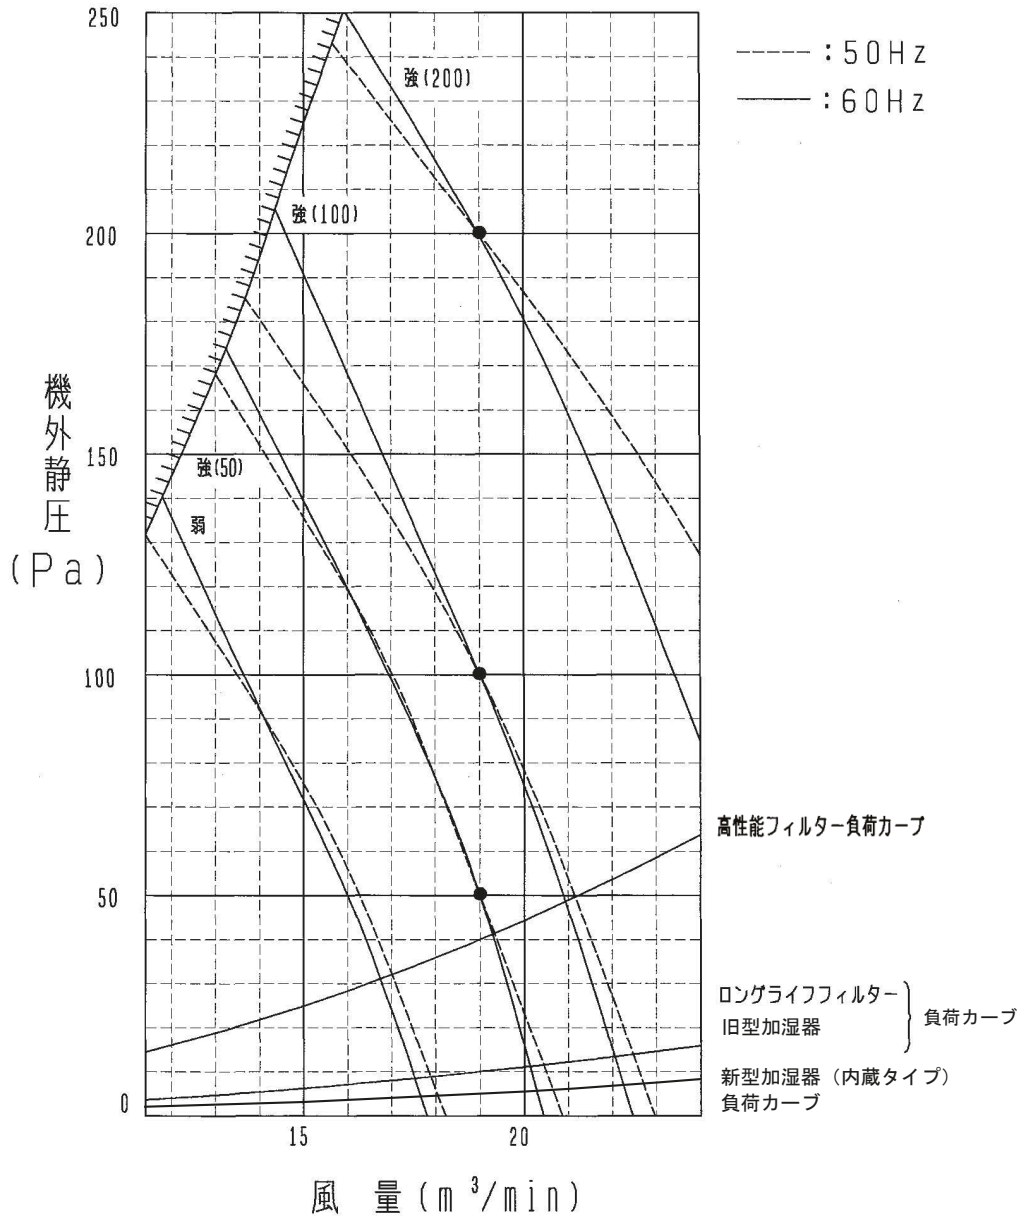

## 送風機特性線図

形名： PE-RP71CA(8,9,10,12,13,14)  
 (機外静圧50,100,200Pa)

三菱電機株式会社	作成日	23-09-15	仕様書番号	WYNB1-6910	副番	-
----------	-----	----------	-------	------------	----	---