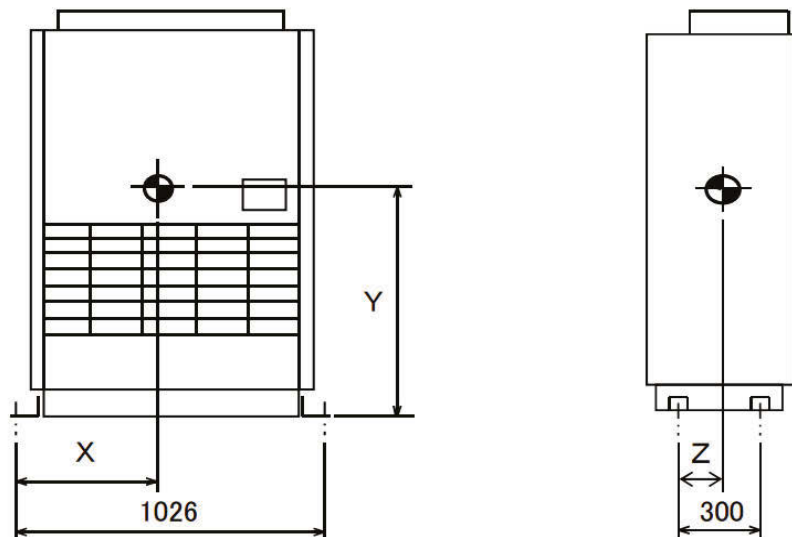

設備用床置パッケージエアコン重心位置図(PFAV-P・DMJ3タイプ)  
(PFAV-P・DMJ3-Fタイプ)

単位(mm)

| 機種              | X   | Y   | Z   |
|-----------------|-----|-----|-----|
| PFAV-P224DMJ3   | 543 | 924 | 119 |
| PFAV-P280DMJ3   | 539 | 919 | 120 |
| PFAV-P265DMJ3-F | 542 | 917 | 121 |
| PFAV-P335DMJ3-F | 538 | 913 | 122 |