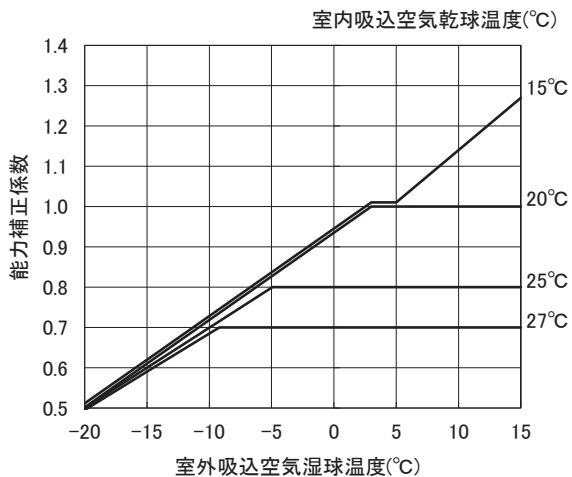

# 外気温度補正線図

適用機種: PFHV-P280DMJ3

・冷房能力線図

・冷房入力線図

・暖房能力線図

・暖房入力線図