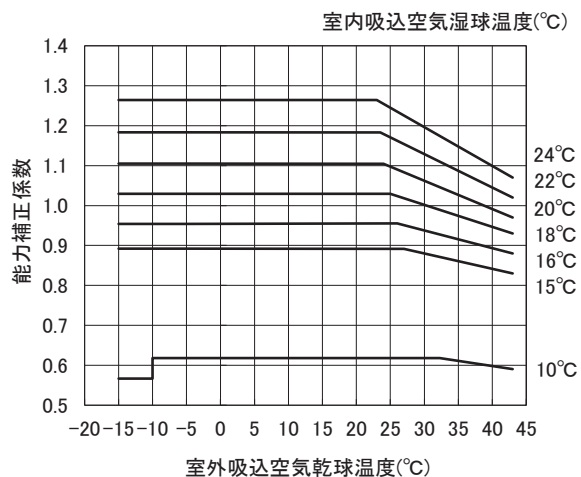

# 外気温度補正線図

適用機種: PFHV-P280DMJ3

・冷房能力線図

・冷房入力線図

・暖房能力線図

・暖房入力線図