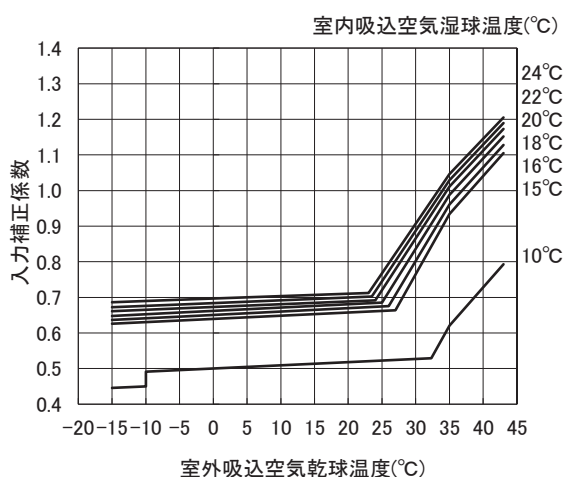

# 外気温度補正線図

適用機種: PFHV-P280DMJ3

・冷房能力線図

・冷房入力線図

・暖房能力線図

・暖房入力線図