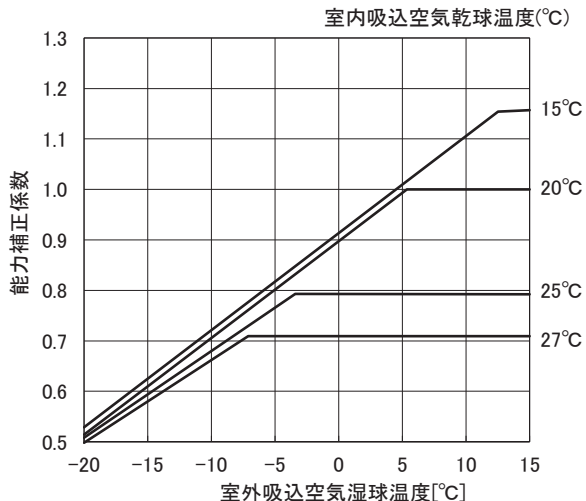

外気温度補正線図

適用機種: PFHV-P1120DMJ3

・冷房能力線図

・冷房入力線図

・暖房能力線図

・暖房入力線図