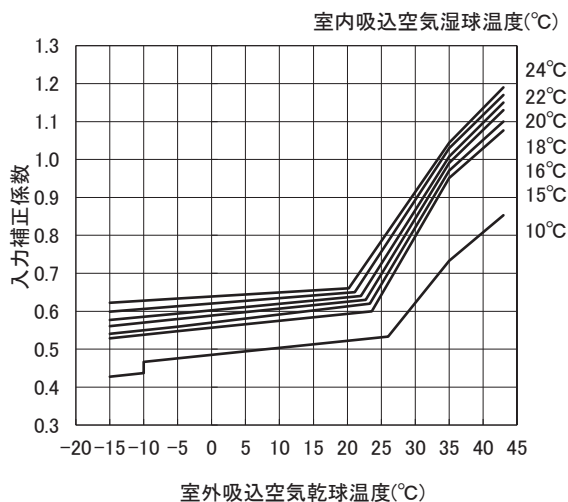

外気温度補正線図

適用機種: PFHV-P1120DMJ3

・冷房能力線図

・冷房入力線図

・暖房能力線図

・暖房入力線図