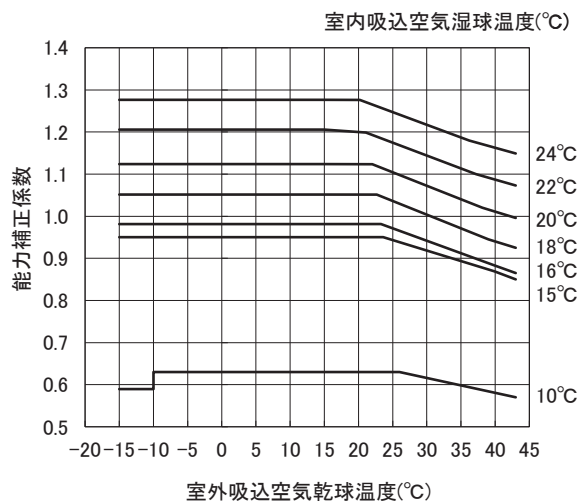

外気温度補正線図

適用機種: PFHV-P1120DMJ3

・冷房能力線図

・冷房入力線図

・暖房能力線図

・暖房入力線図