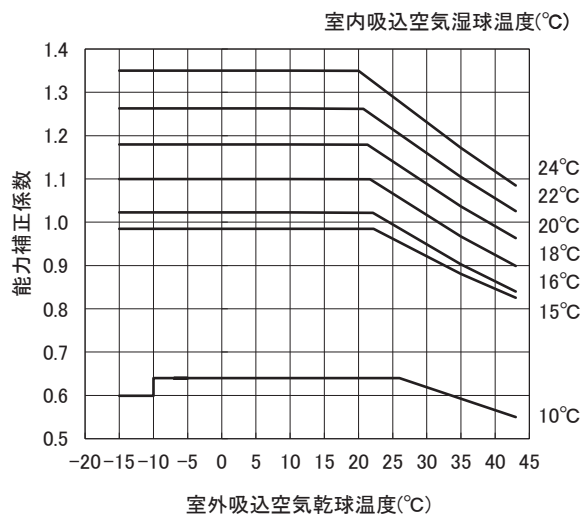

外気温度補正線図

適用機種: PFHV-P1600DMJ3

・冷房能力線図

・冷房入力線図

・暖房能力線図

・暖房入力線図