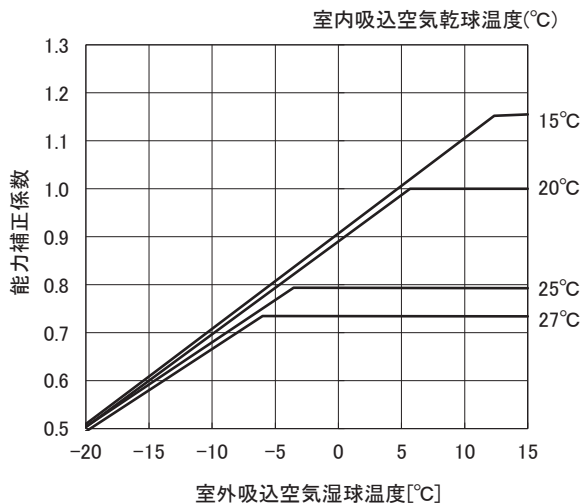

外気温度補正線図

適用機種: PFHV-P1600DMJ3

・冷房能力線図

・冷房入力線図

・暖房能力線図

・暖房入力線図