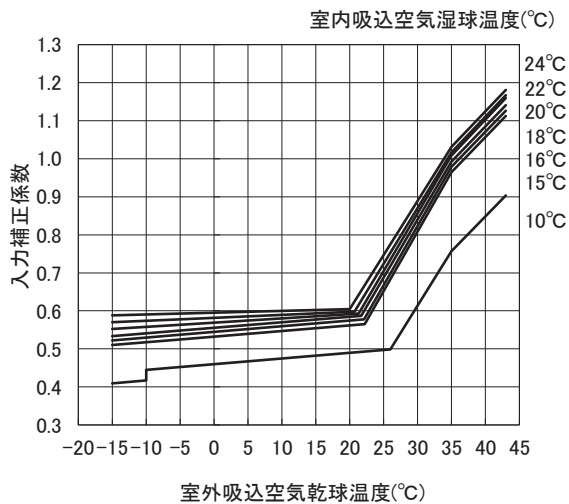

外気温度補正線図

適用機種: PFHV-P1600DMJ3

・冷房能力線図

・冷房入力線図

・暖房能力線図

・暖房入力線図