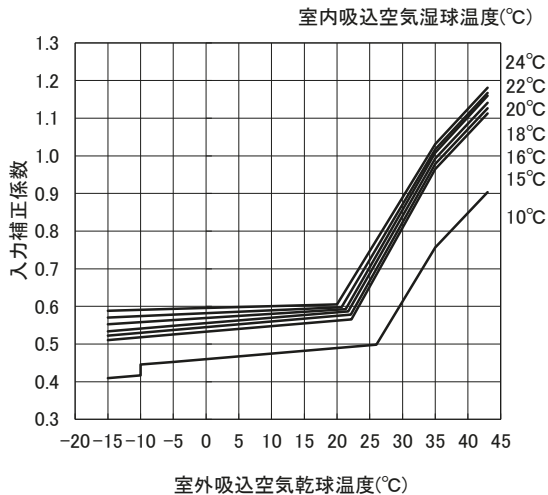

外気温度補正線図

適用機種: PFHV-P800DMJ3

・冷房能力線図

・冷房入力線図

・暖房能力線図

・暖房入力線図