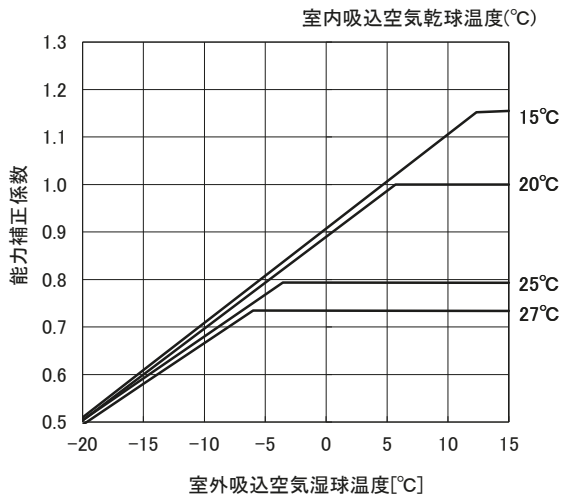

外気温度補正線図

適用機種: PFHV-P800DMJ3

・冷房能力線図

・冷房入力線図

・暖房能力線図

・暖房入力線図