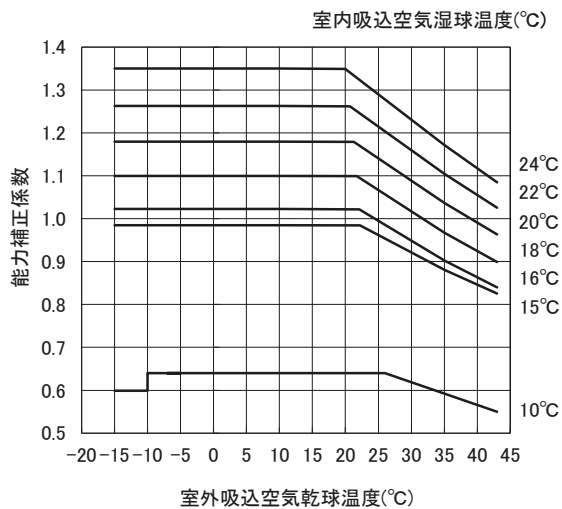

外気温度補正線図

適用機種: PFHV-P800DMJ3

・冷房能力線図

・冷房入力線図

・暖房能力線図

・暖房入力線図