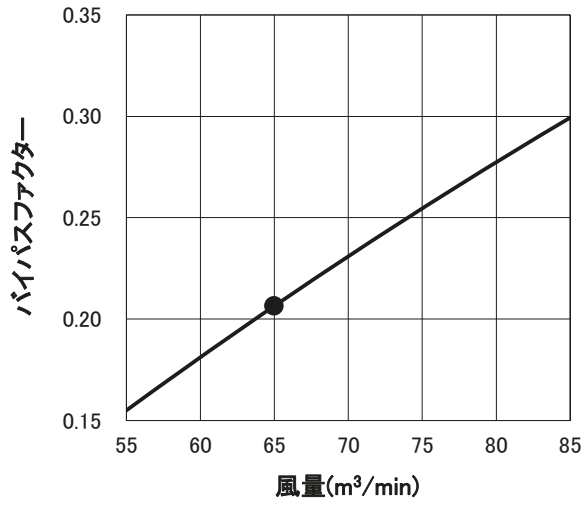

バイパスファクター線図

線図の●印は標準風量時を示します。

【PFHV-P224DMJ3】

【PFHV-P280DMJ3】

【PFHV-P265DMJ3(G)-F】

【PFHV-P335DMJ3(G)-F】