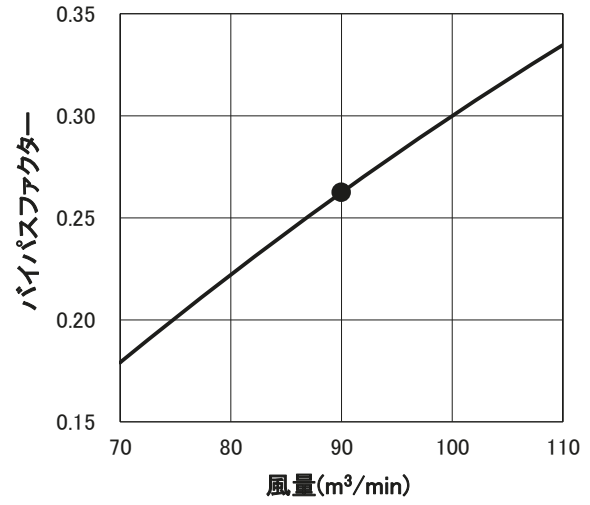

バイパスファクター線図

線図の●印は標準風量時を示します。

【PFHV-P224DMJ3】

【PFHV-P280DMJ3】

【PFHV-P265DMJ3(G)-F】

【PFHV-P335DMJ3(G)-F】