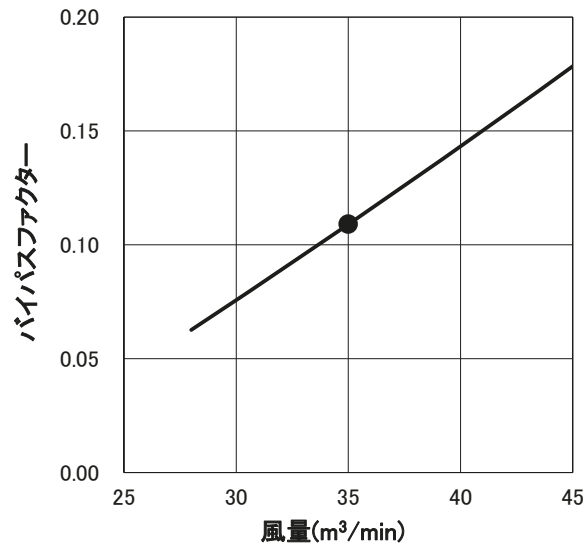

バイパスファクター線図

線図の●印は標準風量時を示します。

【PFHV-P224DMJ3】

【PFHV-P280DMJ3】

【PFHV-P265DMJ3(G)-F】

【PFHV-P335DMJ3(G)-F】