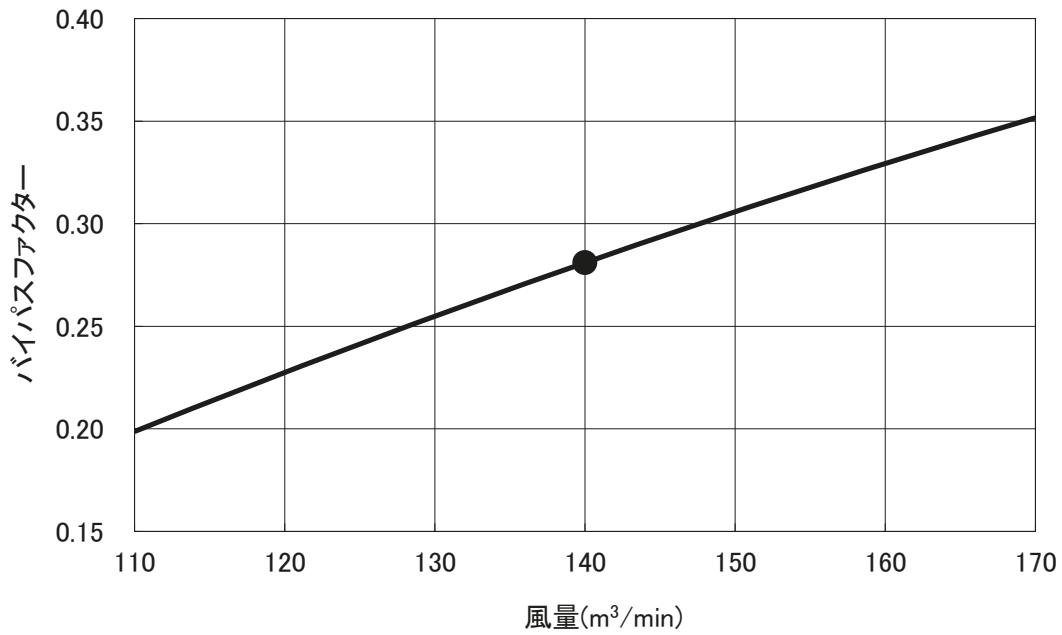

バイパスファクター線図
線図の●印は標準風量時を示します。

【PFHV-P450DMJ3】

【PFHV-P560DMJ3】