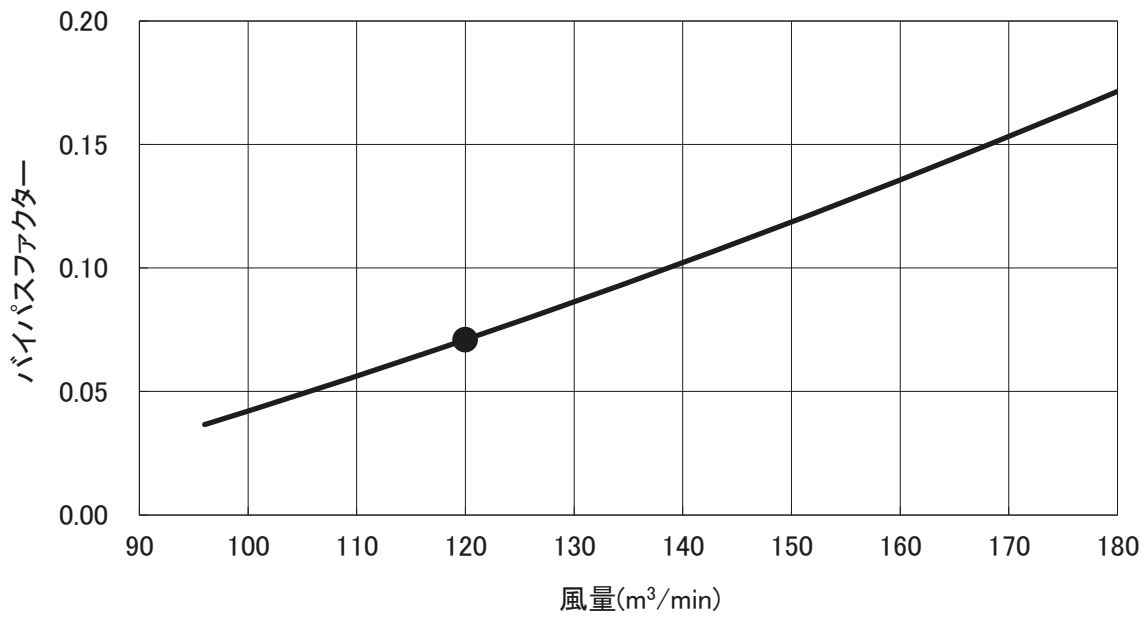

バイパスファクター線図
線図の●印は標準風量時を示します。

【PFHV-P1000DMJ3-F】

【PFHV-P1250DMJ3-F】