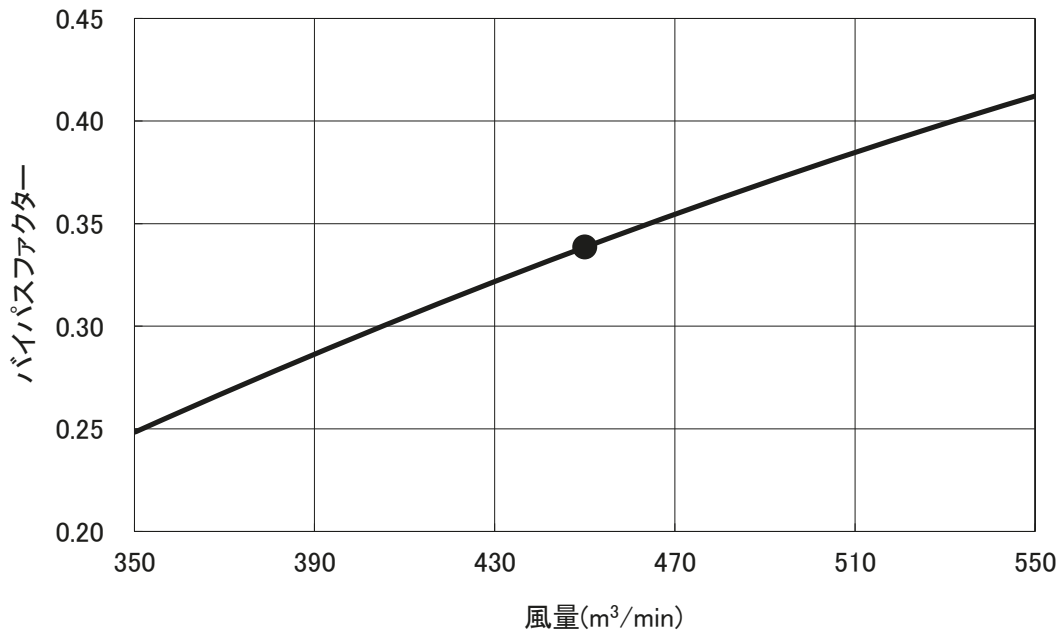

バイパスファクター線図
線図の●印は標準風量時を示します。

【PFHV-P1400DMJ3】

【PFHV-P1600DMJ3】