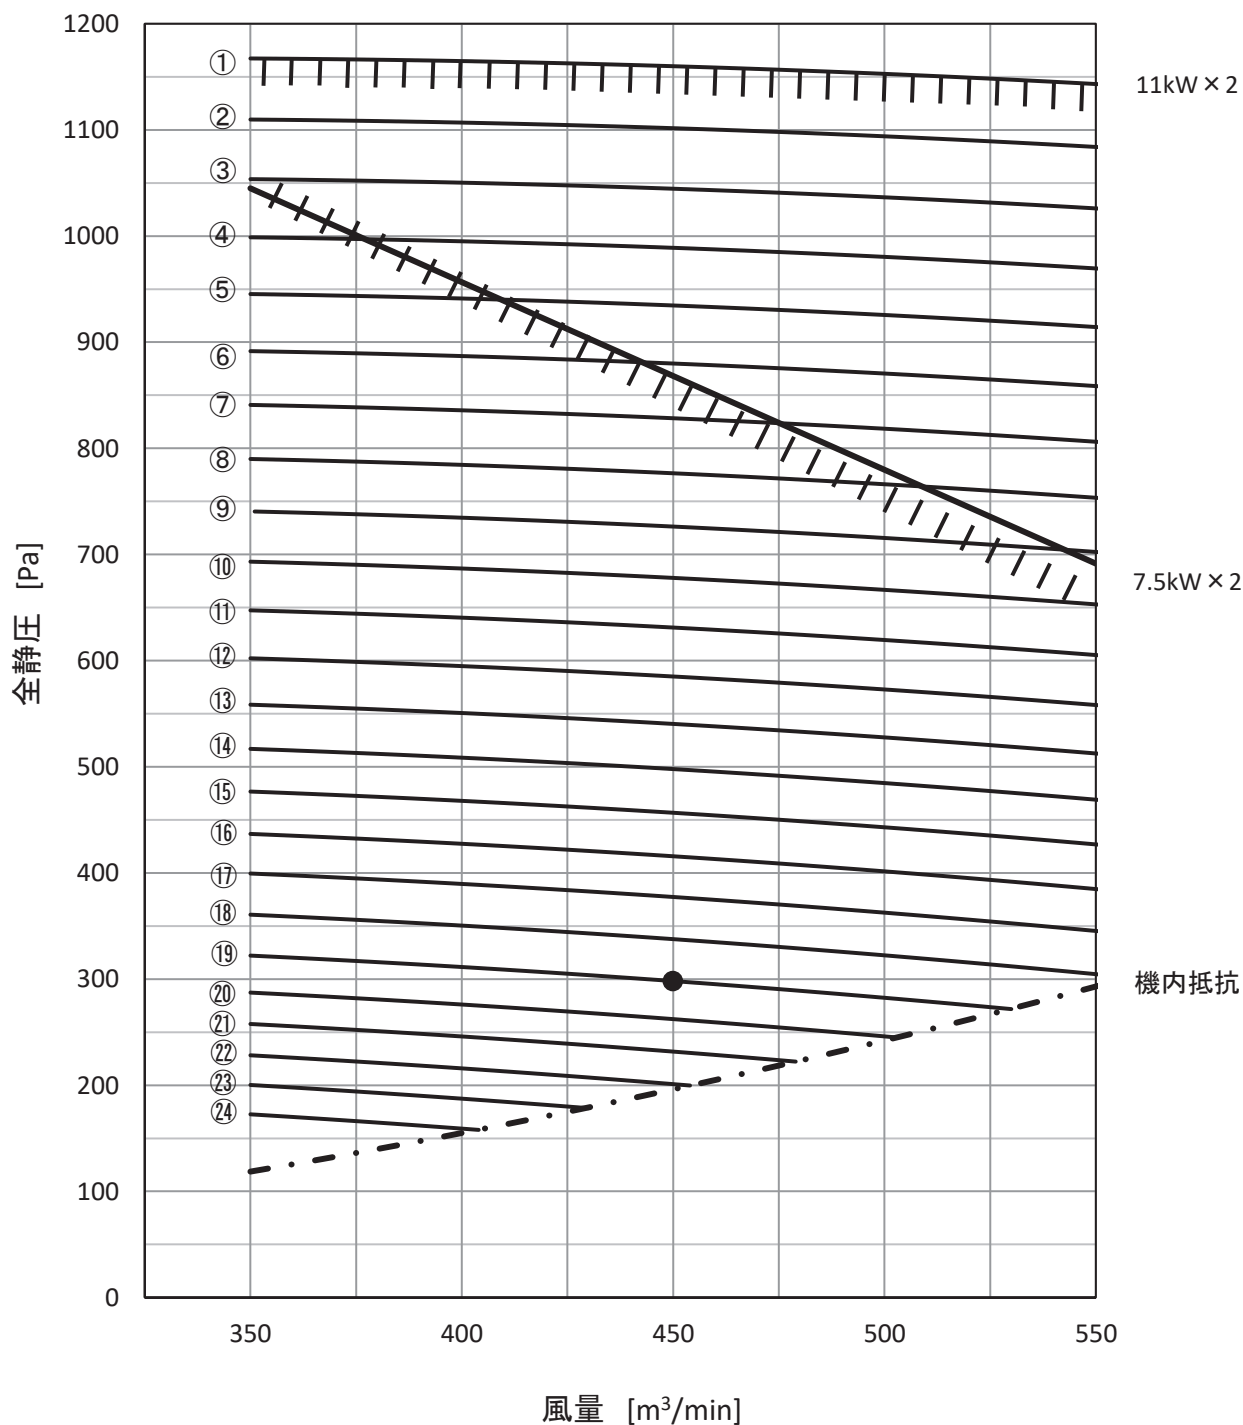

送風機特性線図 PFAV-P1400DMJ3

●印は標準の静風圧ポイントを示します。
 ①～⑲は静風圧設定表の設定No.を示します。