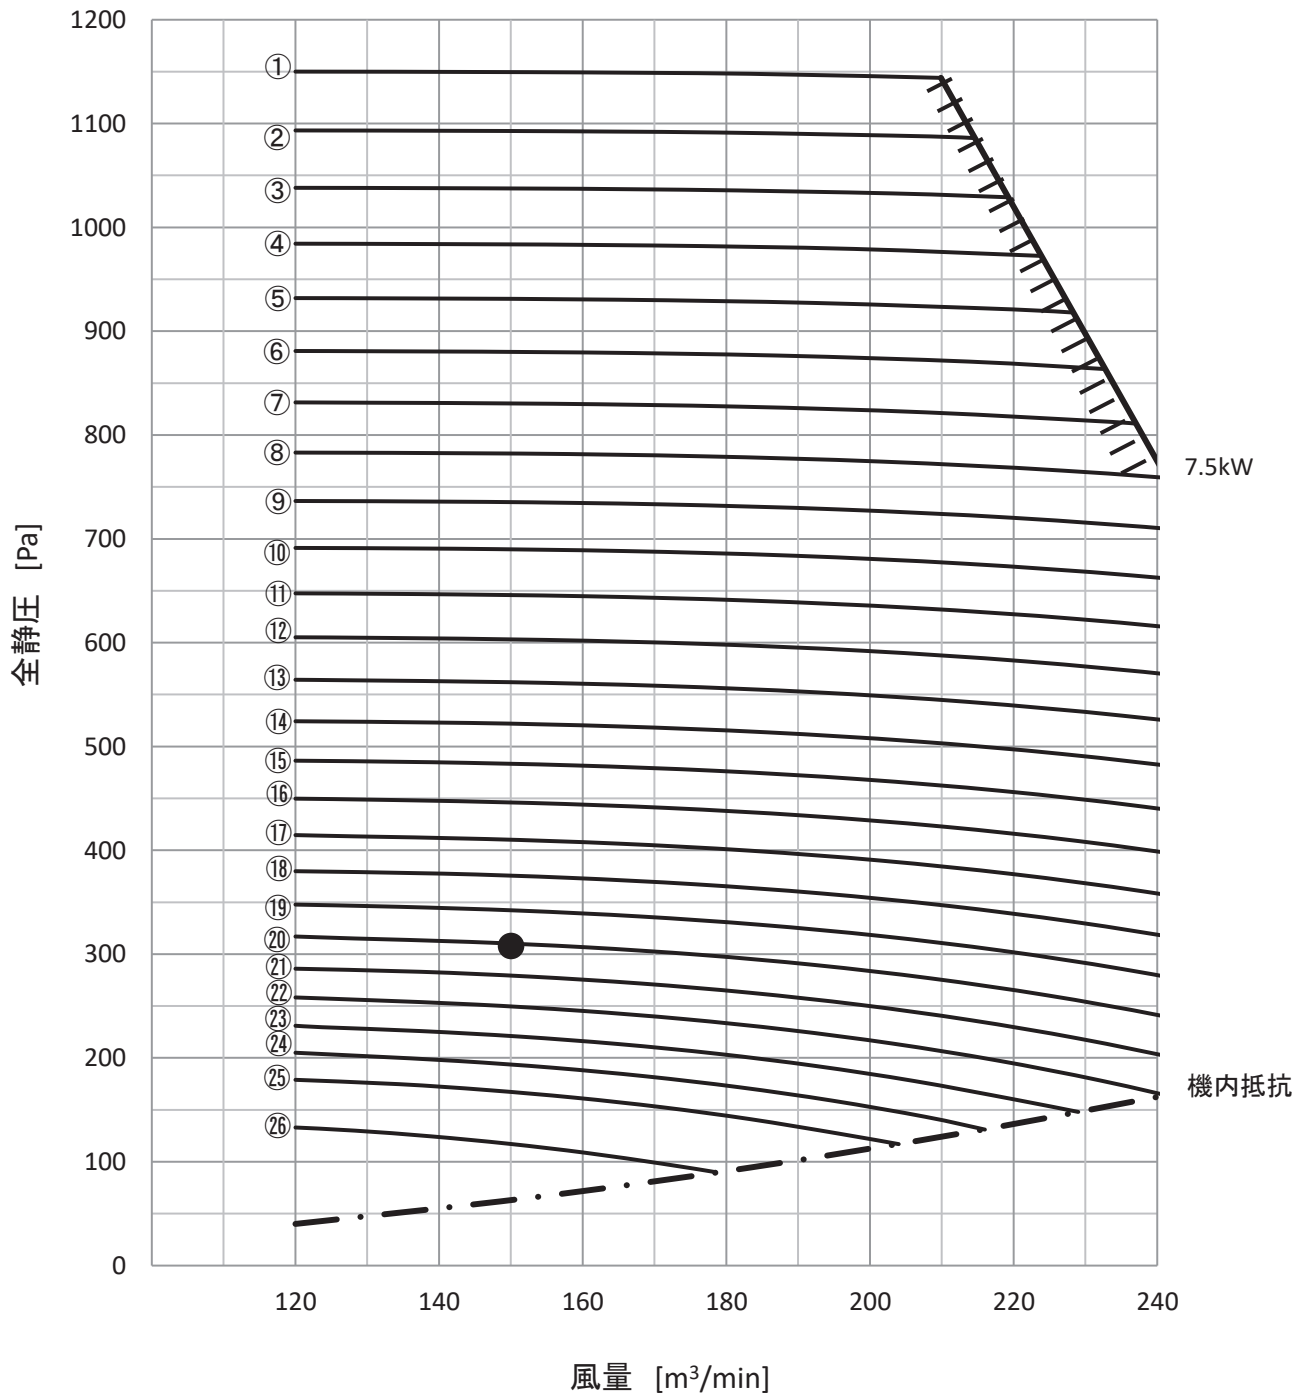

送風機特性線図 PFAV-P1250DMJ3-F

●印は標準の静風圧ポイントを示します。
 ①～②⑥は静風圧設定表の設定No.を示します。