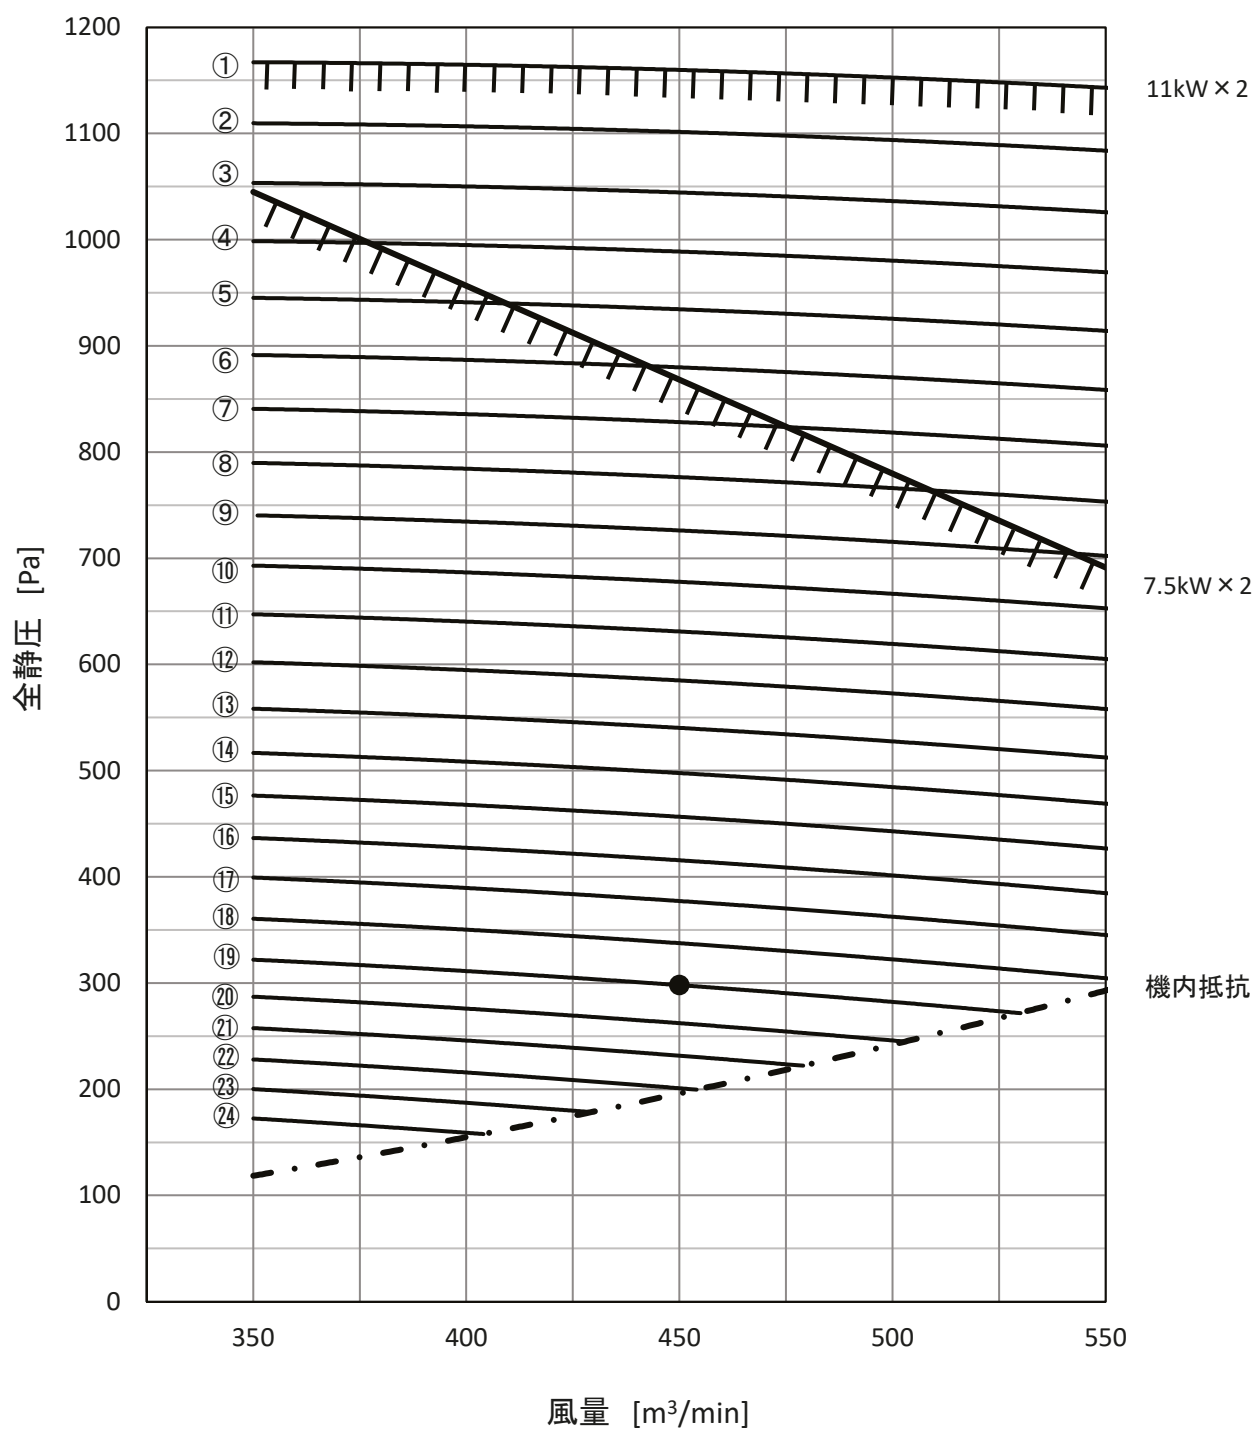

送風機特性線図 PFAV-P1400DMJ3

●印は標準の静風圧ポイントを示します。
 ①～②④は静風圧設定表の設定No.を示します。