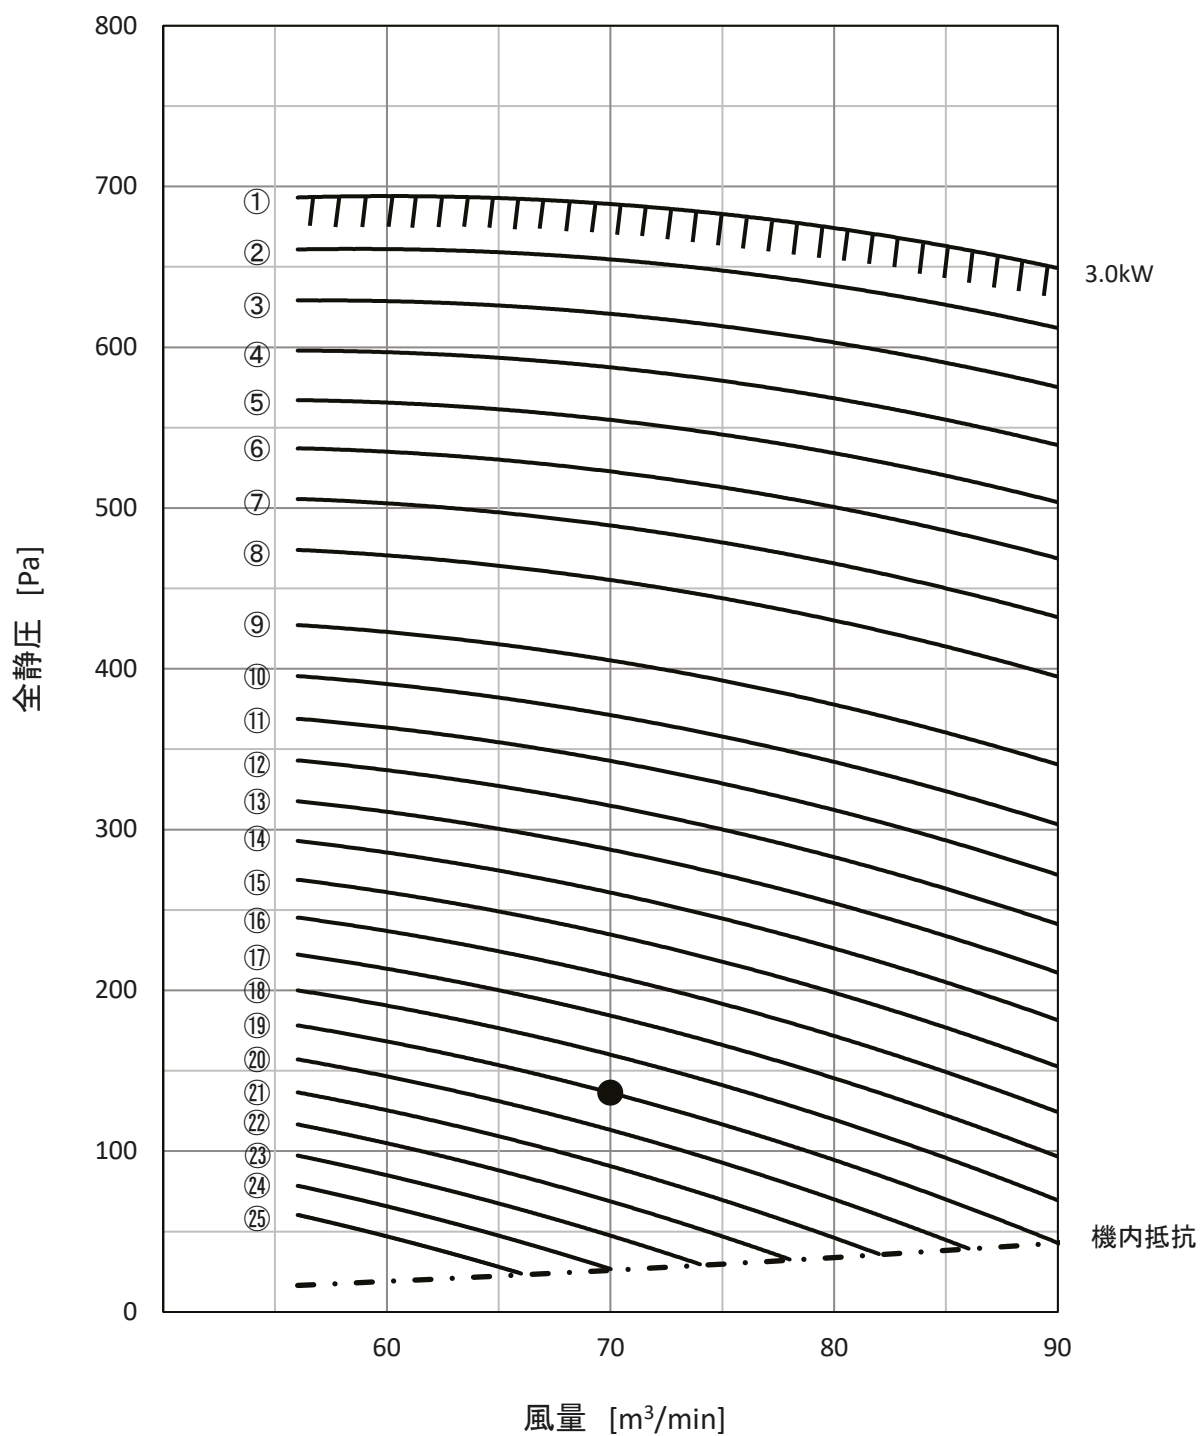

送風機特性線図 PFAV-P530DMJ3-F

●印は標準の静風圧ポイントを示します。
 ①～⑫は静風圧設定表の設定No.を示します。