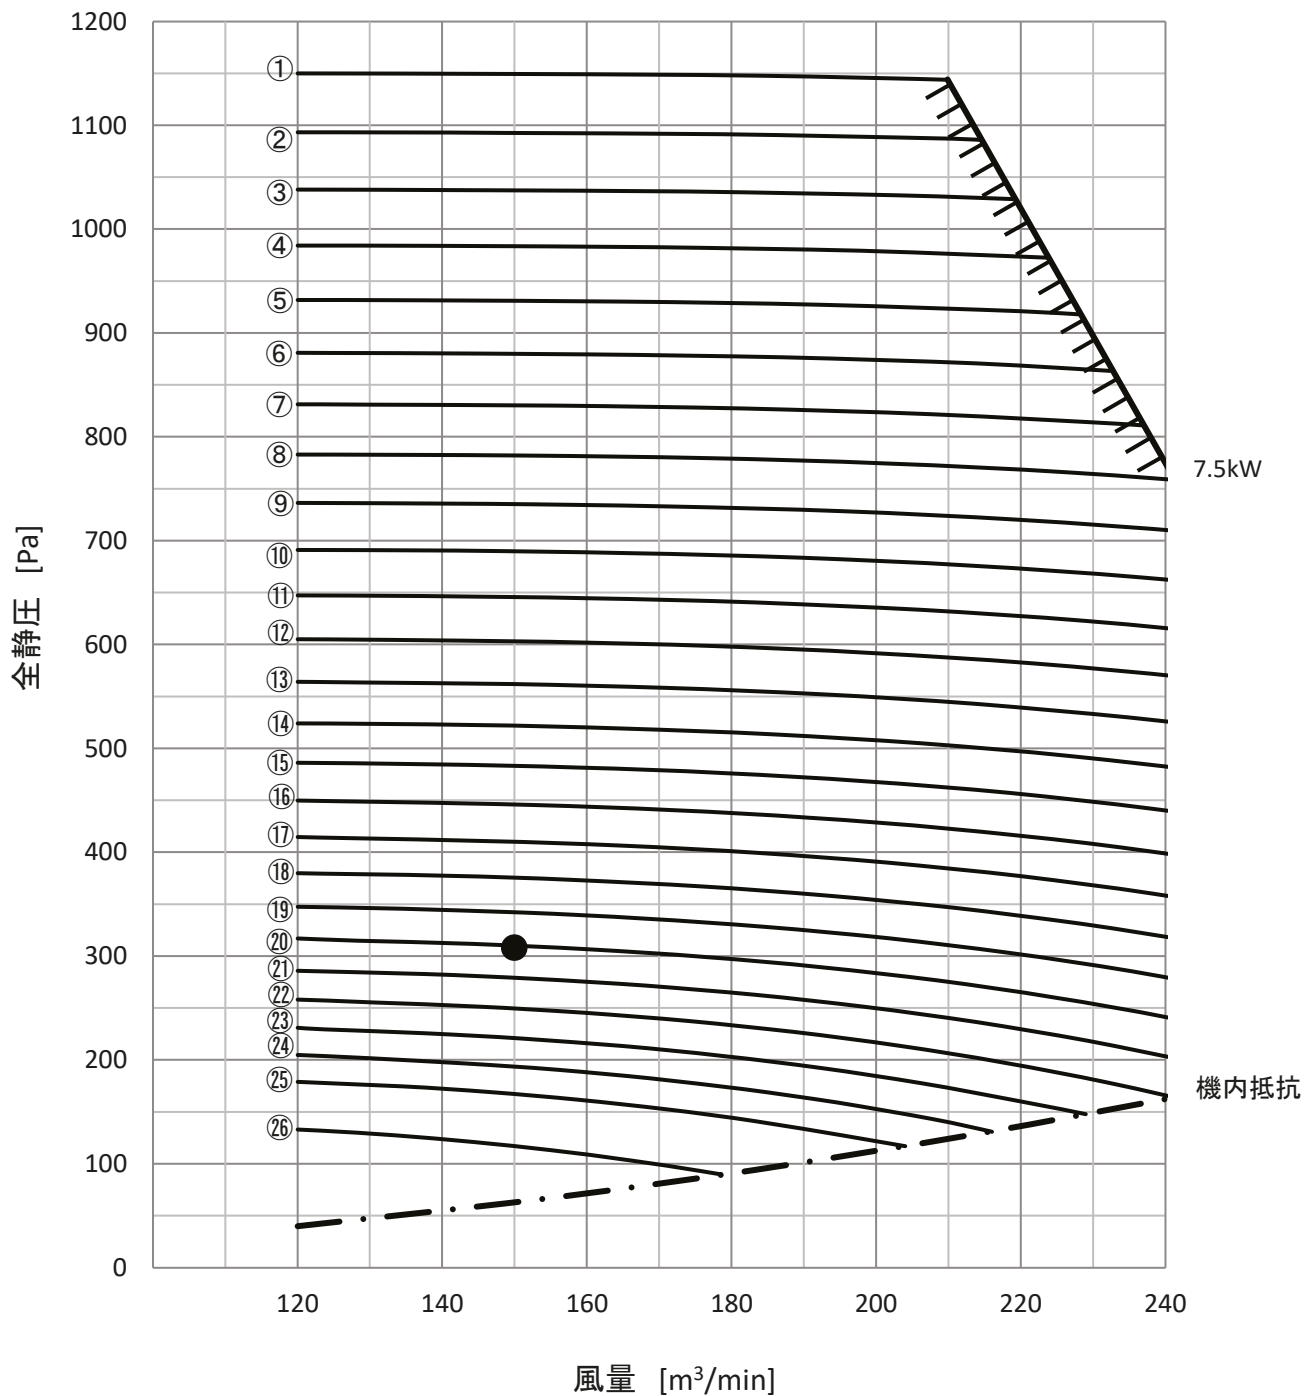

送風機特性線図 PFAV-P1250DMJ3-F

●印は標準の静風圧ポイントを示します。
 ①～②⑥は静風圧設定表の設定No.を示します。