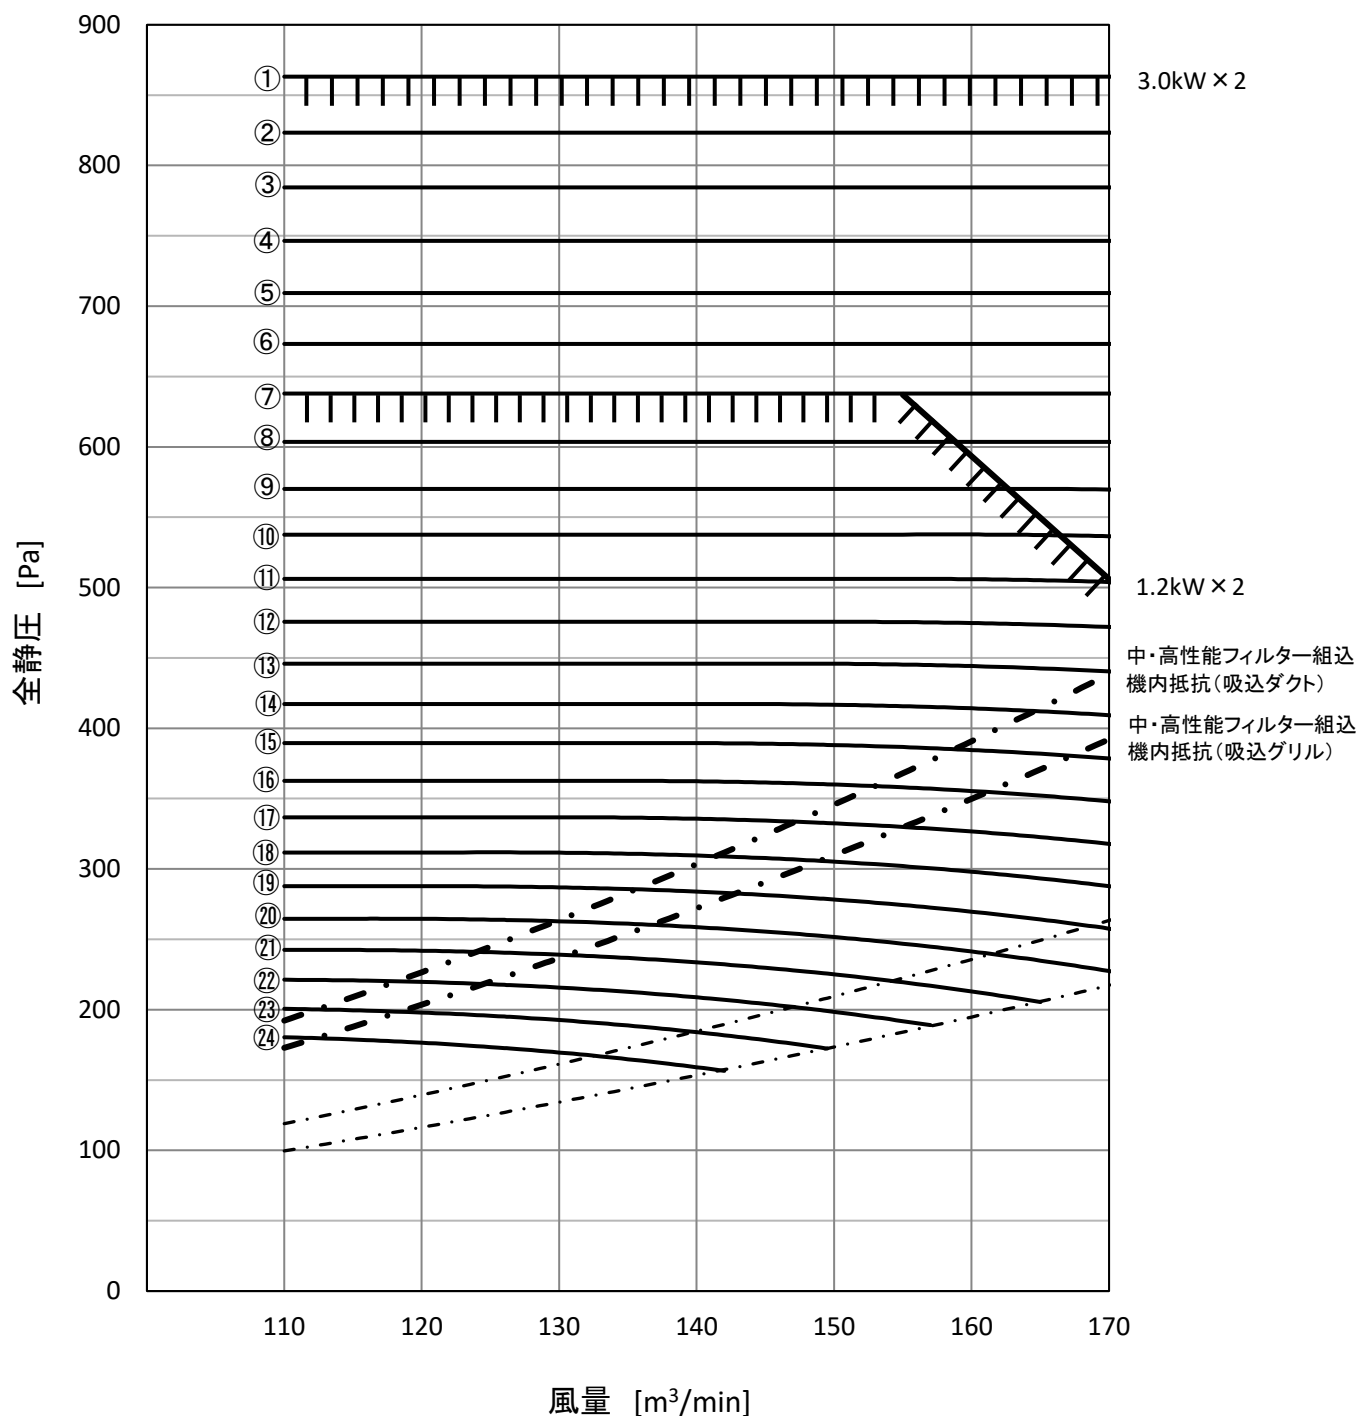

送風機特性線図 PFAV-P450DMJ3(中・高性能フィルター組込時)

中性能フィルター:PAC-CG35MAF、高性能フィルター:PAC-CG25HAF

中・高性能フィルター用フィルターボックス:PAC-CH95TB

①～②④は静風圧設定表の設定No.を示します。
 標準仕様の静風圧設定表を参照ください。
 機内抵抗線より上側の組合せNo.を選定ください。

送風機特性線図 PFAV-P560DMJ3(中・高性能フィルター組込時)