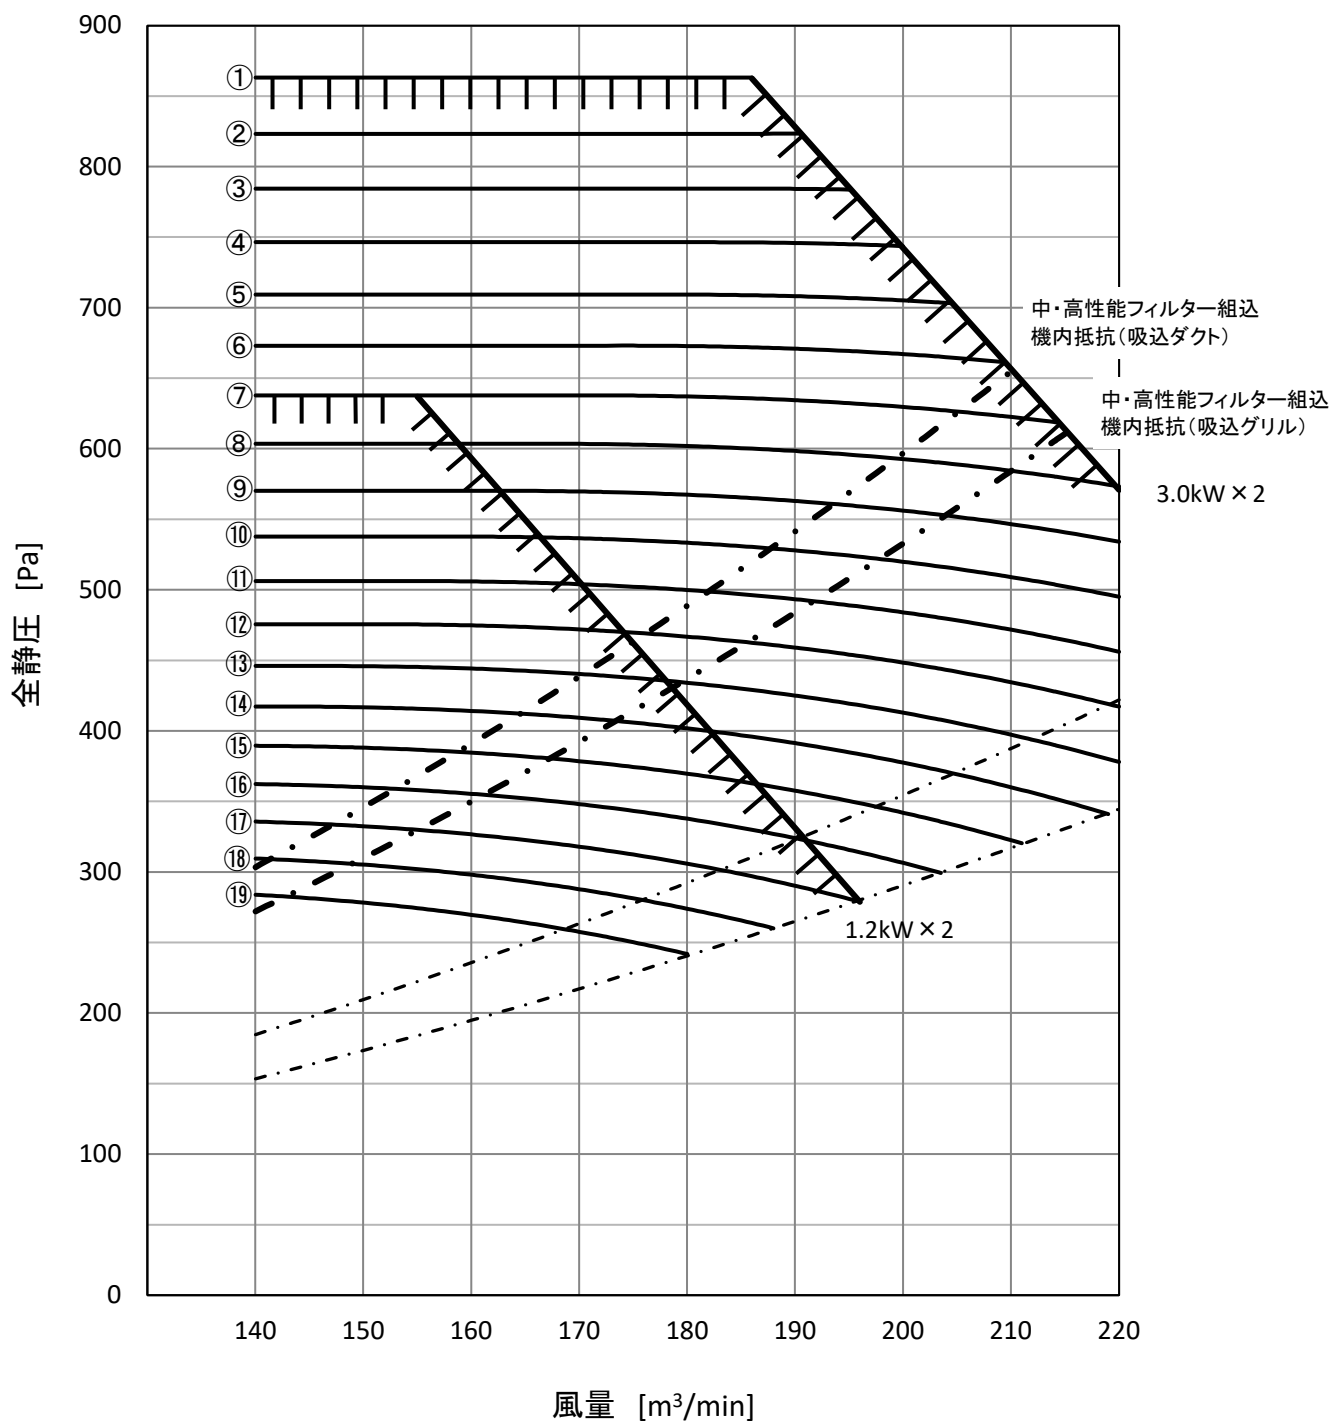

送風機特性線図 PFAV-P560DMJ3(中・高性能フィルター組込時)

中性能フィルター:PAC-CG35MAF、高性能フィルター:PAC-CG25HAF

中・高性能フィルター用フィルターボックス:PAC-CH95TB

①～⑱は静風圧設定表の設定No.を示します。
標準仕様の静風圧設定表を参照ください。
機内抵抗線より上側の組合せNo.を選定ください。