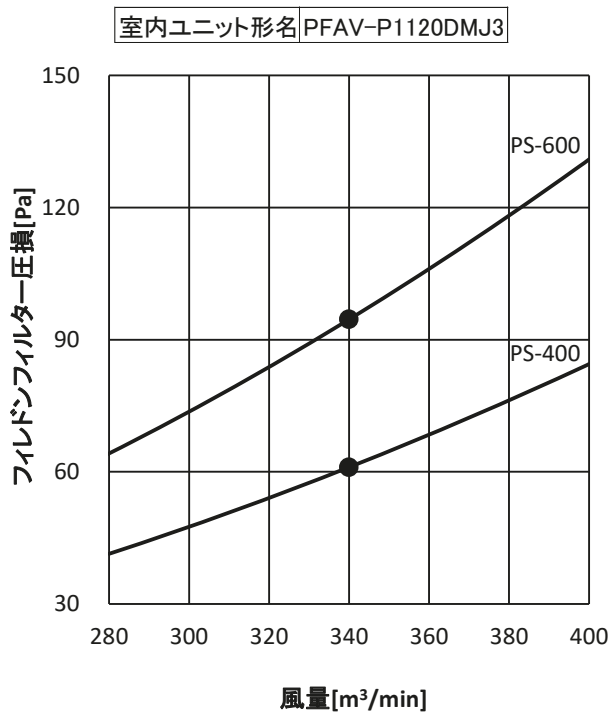

フィレドフィルター圧損線図

線図の●印は標準風量時を示します。

フィレドフィルター: PS-400(別売形名: PAC-CG07FF)、PS-600(受注対応)

フィレドフィルター圧損線図

線図の●印は標準風量時を示します。

フィレドフィルター: PS-400(別売形名: PAC-CG07FF)、PS-600(受注対応)