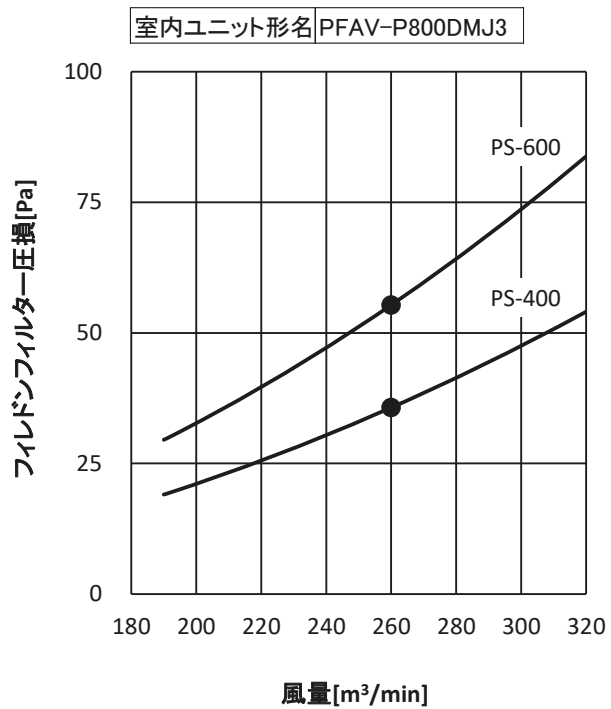

フィレドフィルター圧損線図

線図の●印は標準風量時を示します。

フィレドフィルター: PS-400(別売形名: PAC-CG07FF)、PS-600(受注対応)

フィレドフィルター圧損線図

線図の●印は標準風量時を示します。

フィレドフィルター: PS-400(別売形名: PAC-CG07FF)、PS-600(受注対応)