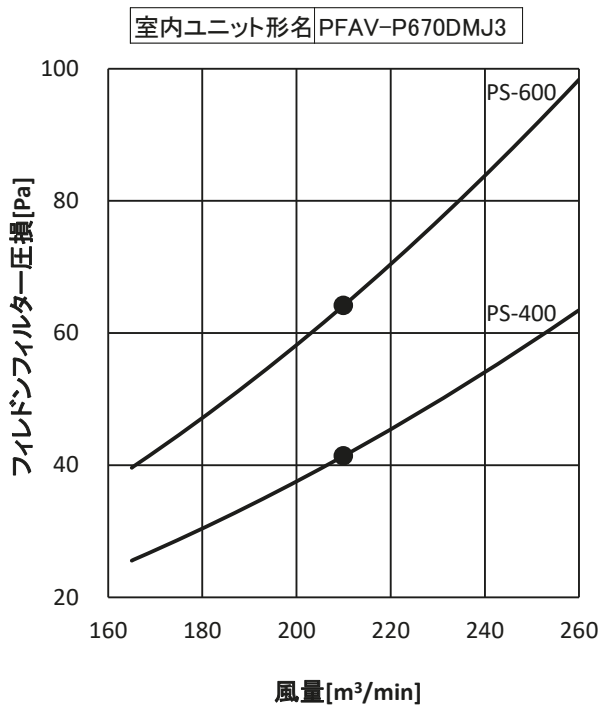

フィレドフィルター圧損線図

線図の●印は標準風量時を示します。

フィレドフィルター: PS-400(別売形名: PAC-CG07FF)、PS-600(受注対応)

フィレドフィルター圧損線図

線図の●印は標準風量時を示します。

フィレドフィルター: PS-400(別売形名: PAC-CG07FF)、PS-600(受注対応)