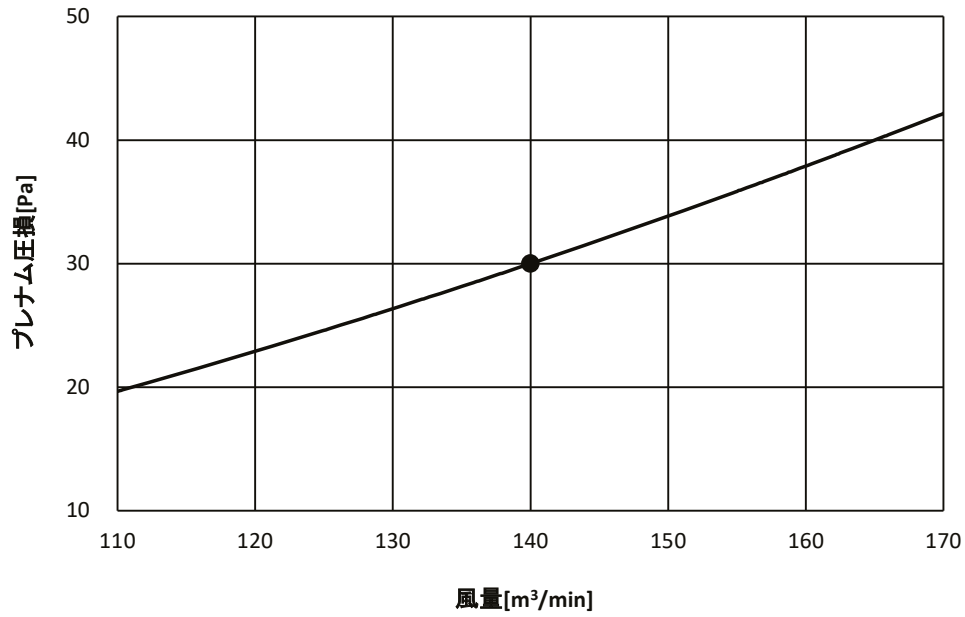

プレナム圧損線図

線図の●印は標準風量時を示します。

別売形名	PAC-CD05PL
室内ユニット形名	PFAV-P450DMJ3

別売形名	PAC-CD05PL
室内ユニット形名	PFAV-P560DMJ3