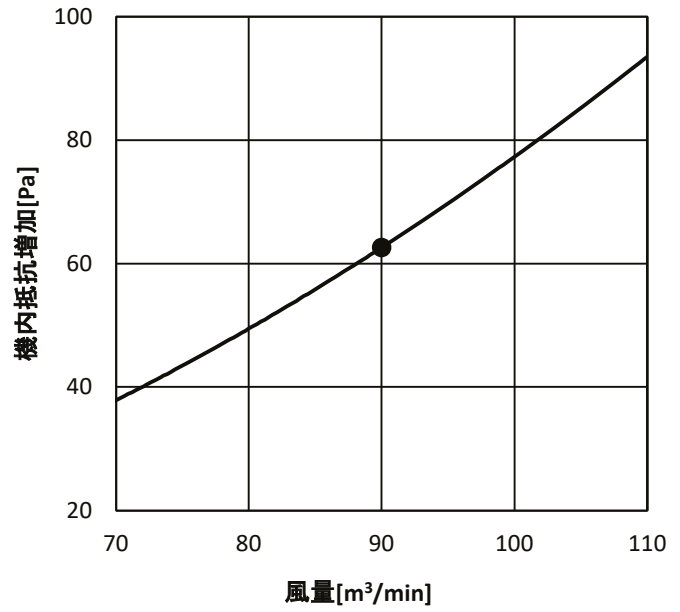

蒸気・温水ヒーター 機内抵抗線図
 線図の●印は定格値を示します。

室内ユニット形名	PFAV-P224DMJ3
別売形名	PAC-CA33XH

室内ユニット形名	PFAV-P280DMJ3
別売形名	PAC-CA33XH

室内ユニット形名	PFAV-P265DMJ3-F
別売形名	PAC-CA33XH

室内ユニット形名	PFAV-P335DMJ3-F
別売形名	PAC-CA33XH