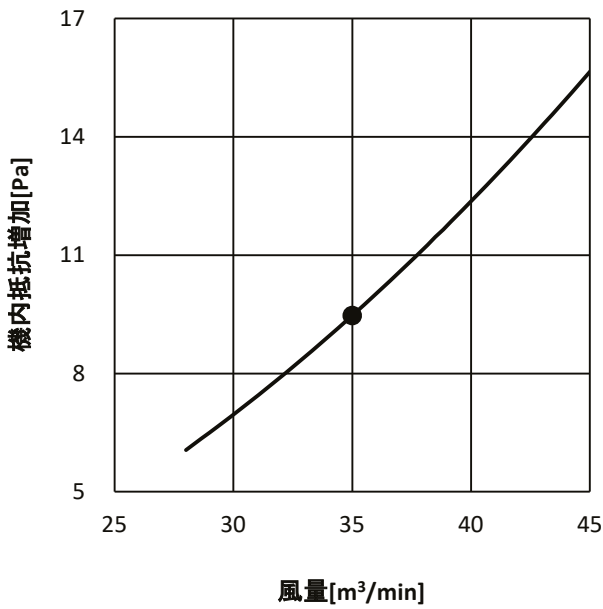

蒸気・温水ヒーター 機内抵抗線図
 線図の●印は定格値を示します。

室内ユニット形名	PFAV-P224DMJ3
別売形名	PAC-CA33XH

室内ユニット形名	PFAV-P280DMJ3
別売形名	PAC-CA33XH

室内ユニット形名	PFAV-P265DMJ3-F
別売形名	PAC-CA33XH

室内ユニット形名	PFAV-P335DMJ3-F
別売形名	PAC-CA33XH