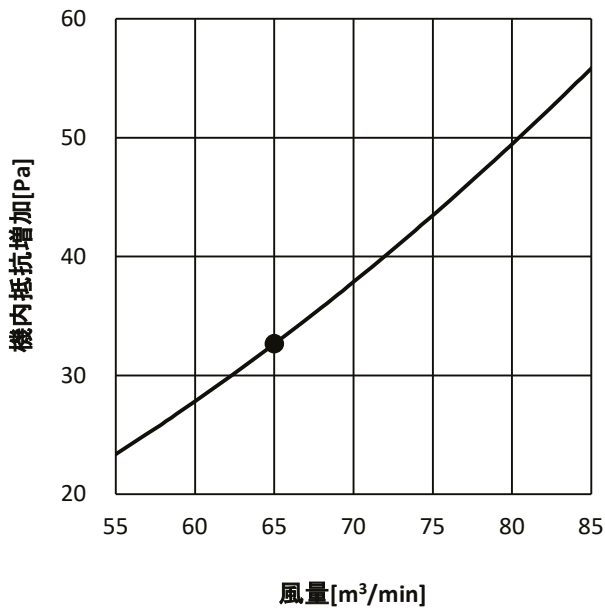

蒸気・温水ヒーター 機内抵抗線図
 線図の●印は定格値を示します。

室内ユニット形名	PFAV-P224DMJ3
別売形名	PAC-CA33XH

室内ユニット形名	PFAV-P280DMJ3
別売形名	PAC-CA33XH

室内ユニット形名	PFAV-P265DMJ3-F
別売形名	PAC-CA33XH

室内ユニット形名	PFAV-P335DMJ3-F
別売形名	PAC-CA33XH