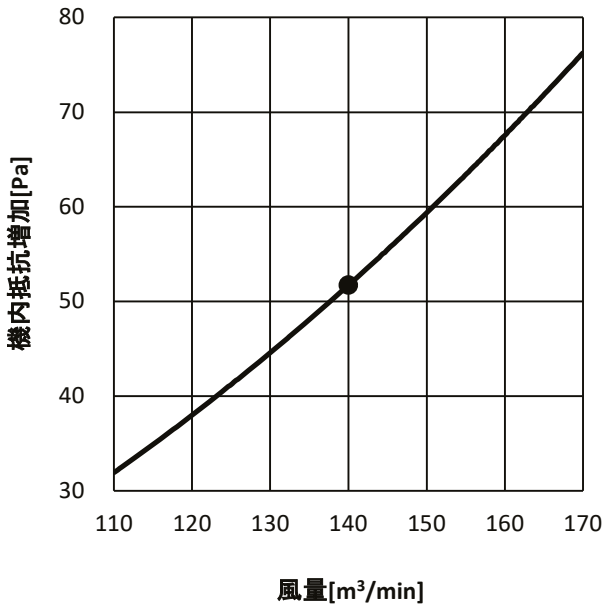

蒸気・温水ヒーター 機内抵抗線図
 線図の●印は定格値を示します。

室内ユニット形名	PFAV-P450DMJ3
別売形名	PAC-CA35XH

室内ユニット形名	PFAV-P560DMJ3
別売形名	PAC-CA35XH

室内ユニット形名	PFAV-P530DMJ3-F
別売形名	PAC-CA35XH

室内ユニット形名	PFAV-P670DMJ3-F
別売形名	PAC-CA35XH