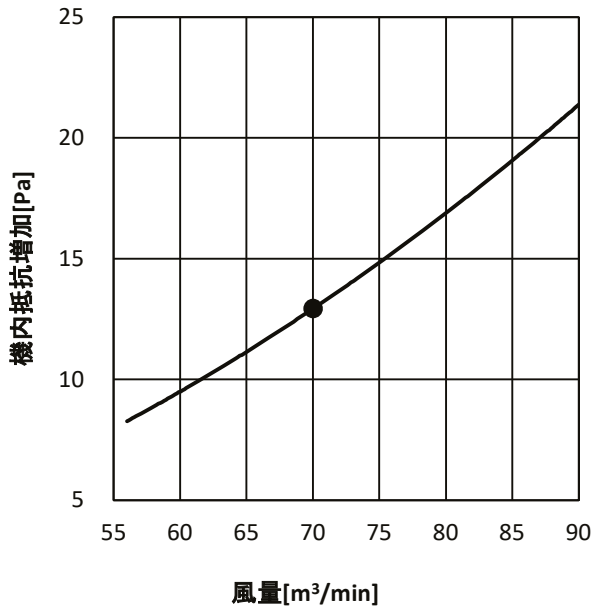

蒸気・温水ヒーター 機内抵抗線図
 線図の●印は定格値を示します。

室内ユニット形名	PFAV-P450DMJ3
別売形名	PAC-CA35XH

室内ユニット形名	PFAV-P560DMJ3
別売形名	PAC-CA35XH

室内ユニット形名	PFAV-P530DMJ3-F
別売形名	PAC-CA35XH

室内ユニット形名	PFAV-P670DMJ3-F
別売形名	PAC-CA35XH