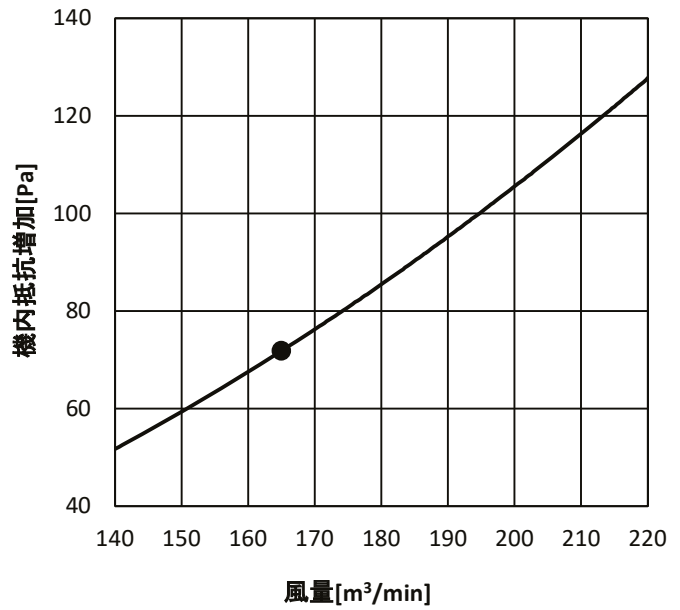

蒸気・温水ヒーター 機内抵抗線図
 線図の●印は定格値を示します。

室内ユニット形名	PFAV-P450DMJ3
別売形名	PAC-CA35XH

室内ユニット形名	PFAV-P560DMJ3
別売形名	PAC-CA35XH

室内ユニット形名	PFAV-P530DMJ3-F
別売形名	PAC-CA35XH

室内ユニット形名	PFAV-P670DMJ3-F
別売形名	PAC-CA35XH