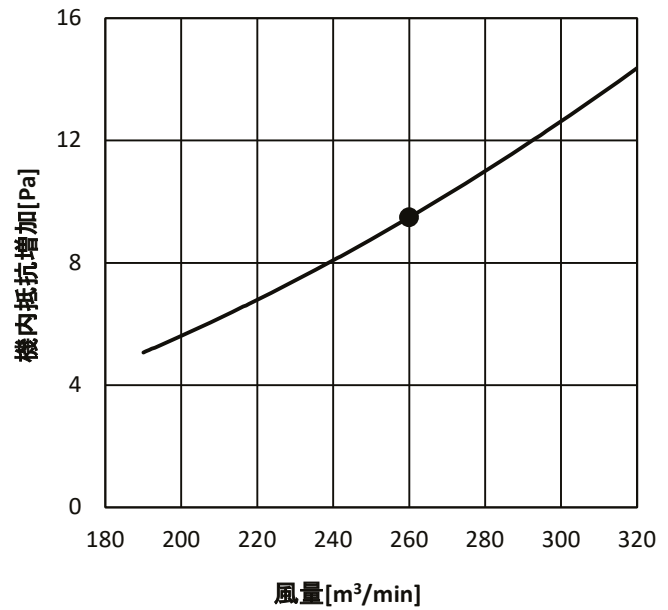

蒸気・温水ヒーター 機内抵抗線図

線図の●印は定格値を示します。

室内ユニット形名	PFAV-P670DMJ3
別売形名	PAC-CA37XH

室内ユニット形名	PFAV-P800DMJ3
別売形名	PAC-CA38XH

室内ユニット形名	PFAV-P1120DMJ3
別売形名	PAC-CA38XH

蒸気・温水ヒーター 機内抵抗線図

線図の●印は定格値を示します。

室内ユニット形名	PFAV-P1000DMJ3-F
別売形名	PAC-CA38XH