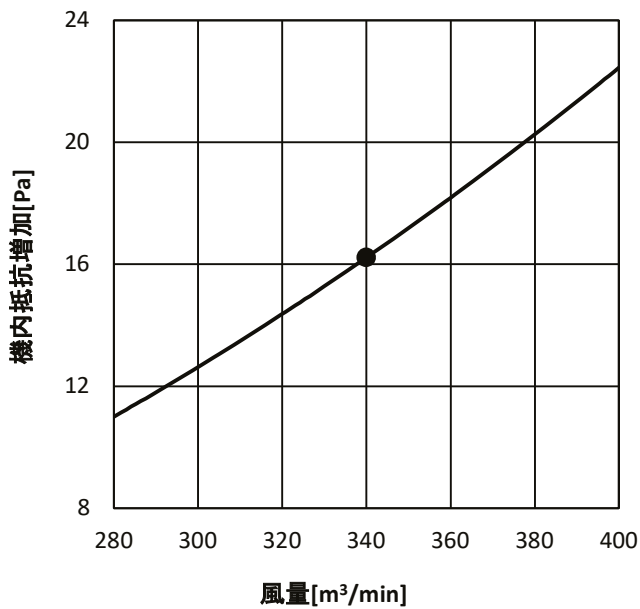

蒸気・温水ヒーター 機内抵抗線図

線図の●印は定格値を示します。

室内ユニット形名	PFAV-P670DMJ3
別売形名	PAC-CA37XH

室内ユニット形名	PFAV-P800DMJ3
別売形名	PAC-CA38XH

室内ユニット形名	PFAV-P1120DMJ3
別売形名	PAC-CA38XH

蒸気・温水ヒーター 機内抵抗線図

線図の●印は定格値を示します。

室内ユニット形名	PFAV-P1000DMJ3-F
別売形名	PAC-CA38XH