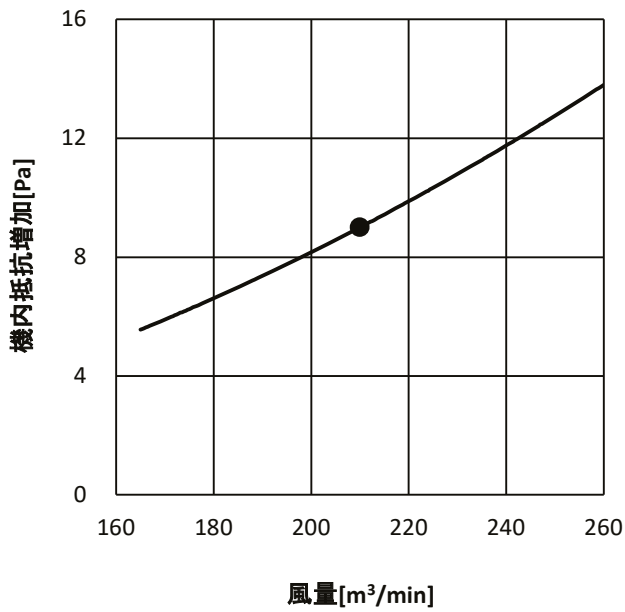

蒸気・温水ヒーター 機内抵抗線図

線図の●印は定格値を示します。

室内ユニット形名	PFAV-P670DMJ3
別売形名	PAC-CA37XH

室内ユニット形名	PFAV-P800DMJ3
別売形名	PAC-CA38XH

室内ユニット形名	PFAV-P1120DMJ3
別売形名	PAC-CA38XH

蒸気・温水ヒーター 機内抵抗線図

線図の●印は定格値を示します。

室内ユニット形名	PFAV-P1000DMJ3-F
別売形名	PAC-CA38XH