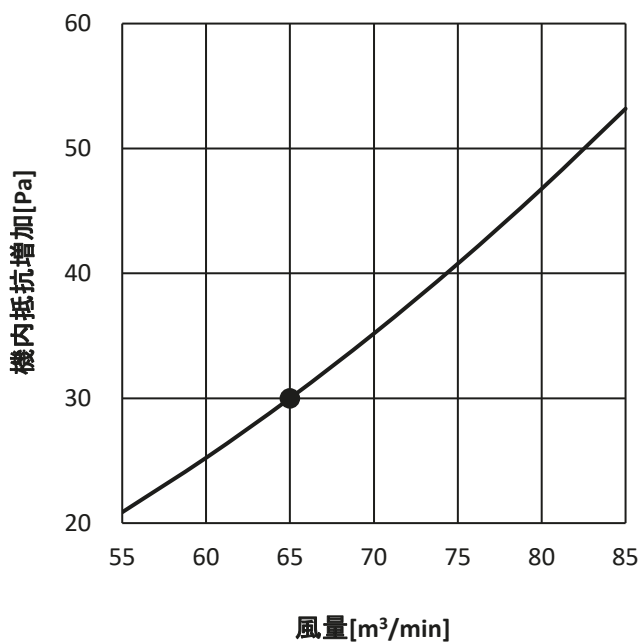

補助電気ヒーター 機内抵抗線図
 線図の●印は標準風量時を示します。

室内ユニット形名	PFAV-P224DMJ3
別売形名	PAC-CA13EH

室内ユニット形名	PFAV-P280DMJ3
別売形名	PAC-CA14EH