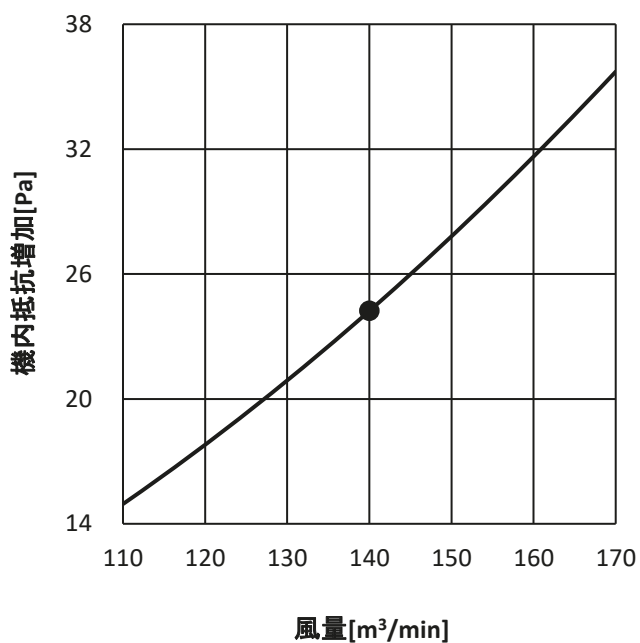

補助電気ヒーター 機内抵抗線図

線図の●印は標準風量時を示します。

室内ユニット形名	PFAV-P450DMJ3
別売形名	PAC-CA15EH

室内ユニット形名	PFAV-P560DMJ3
別売形名	PAC-CA16EH