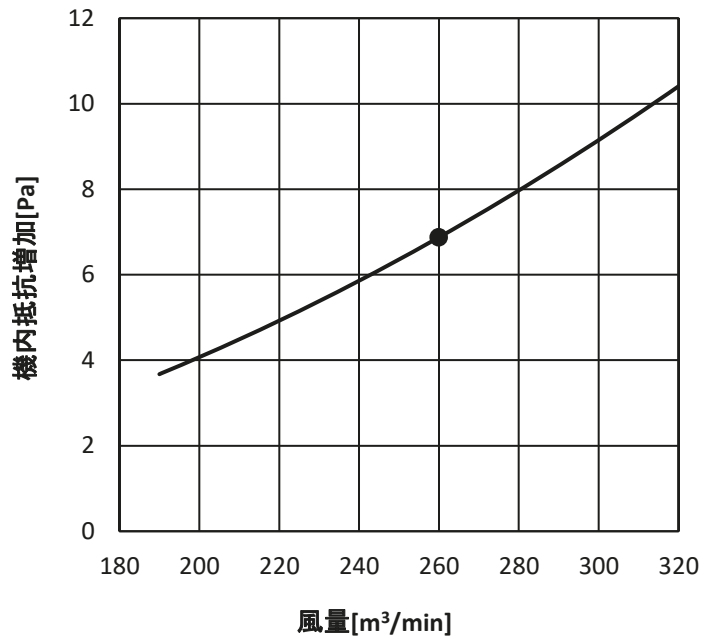

# 補助電気ヒーター 機内抵抗線図

線図の●印は標準風量時を示します。

室内ユニット形名	PFAV-P670DMJ3
別売形名	PAC-CA17EH

室内ユニット形名	PFAV-P800DMJ3
別売形名	PAC-CA17EH

室内ユニット形名	PFAV-P1120DMJ3
別売形名	PAC-CA17EH