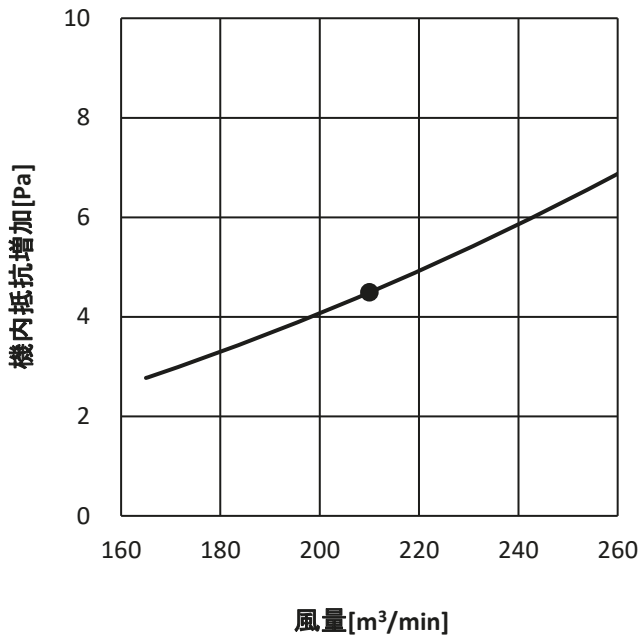

# 補助電気ヒーター 機内抵抗線図

線図の●印は標準風量時を示します。

室内ユニット形名	PFAV-P670DMJ3
別売形名	PAC-CA17EH

室内ユニット形名	PFAV-P800DMJ3
別売形名	PAC-CA17EH

室内ユニット形名	PFAV-P1120DMJ3
別売形名	PAC-CA17EH