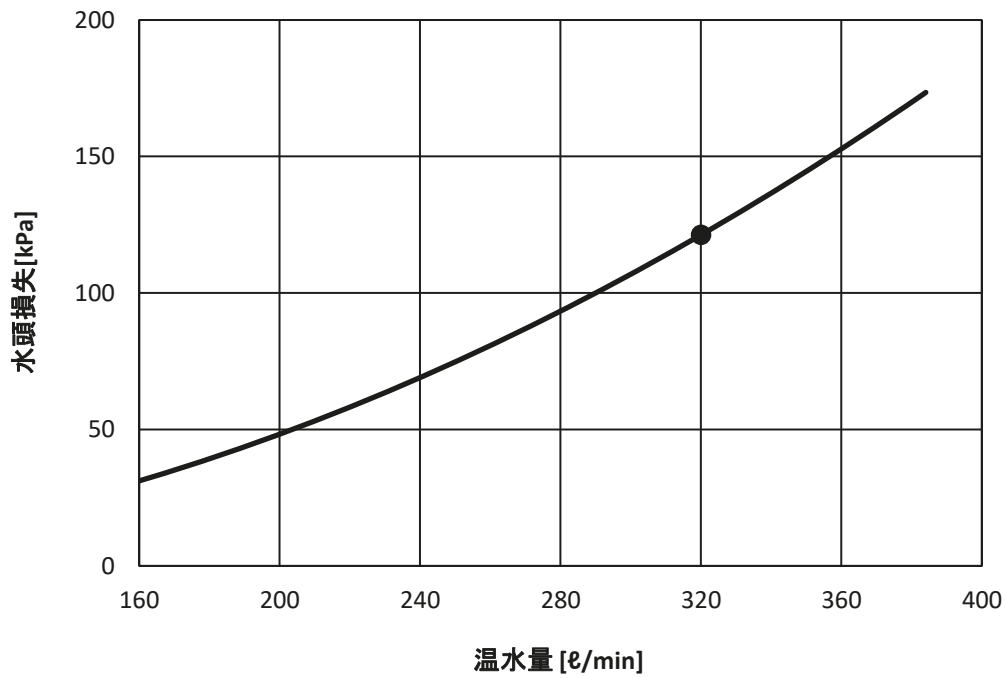

温水ヒーター 水頭損失線図

線図の●印は標準温水量時を示します。

<PAC-CA37XH>

・PFAV-P670DMJ3

<PAC-CA38XH>

・PFAV-P800DMJ3、PFAV-P1120DMJ3、PFAV-P1000DMJ3-F、PFAV-P1250DMJ3-F