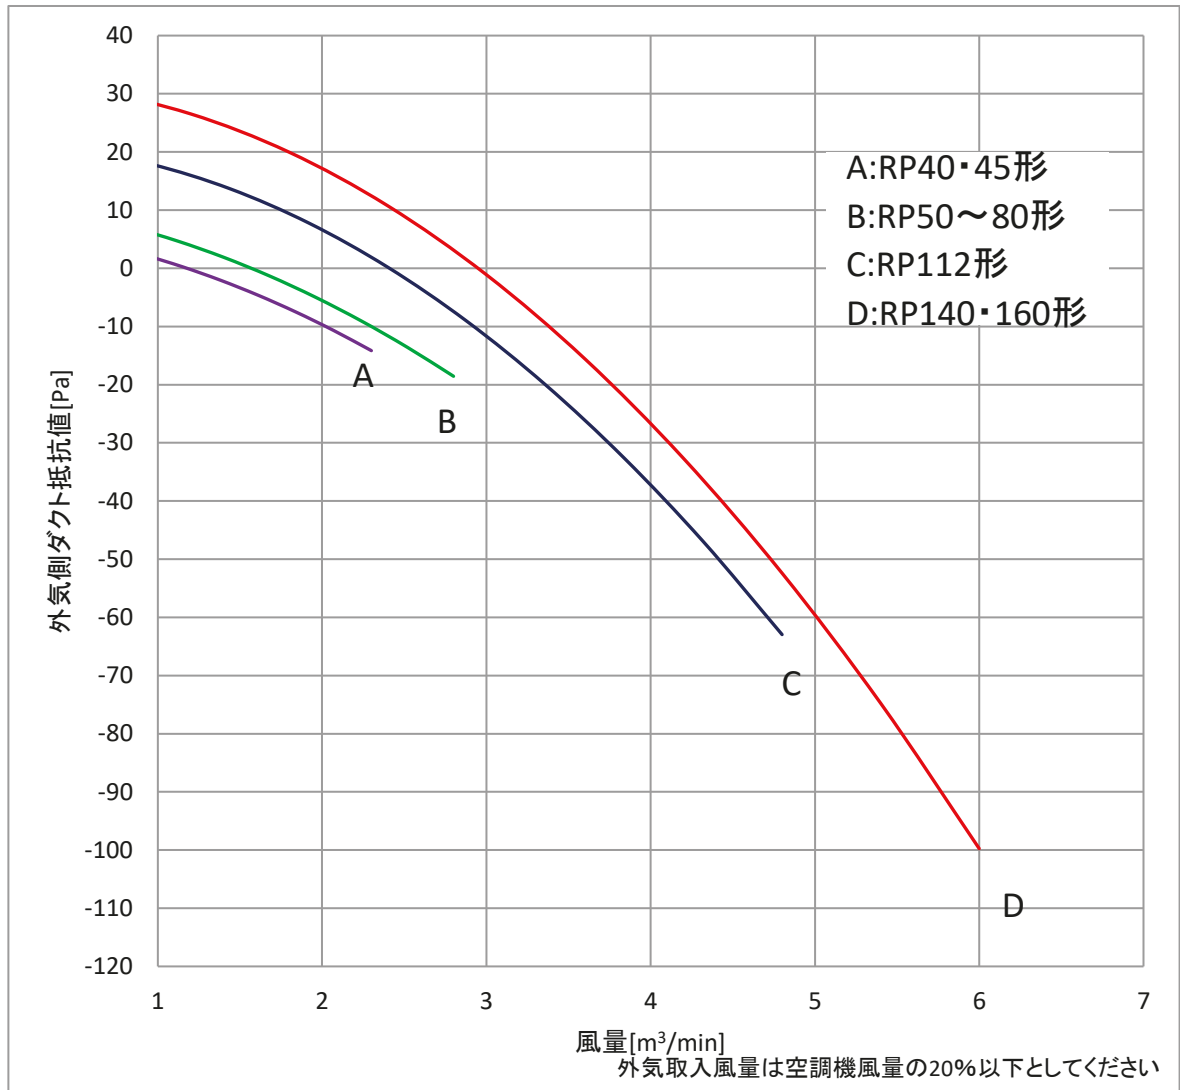

外気取入P-Q線図

■ PL-RP-LA20
200V 50/60Hz

三菱電機株式会社	作成日	2024-01-17	仕様書番号	WYNB1-7285	副番	-
----------	-----	------------	-------	------------	----	---