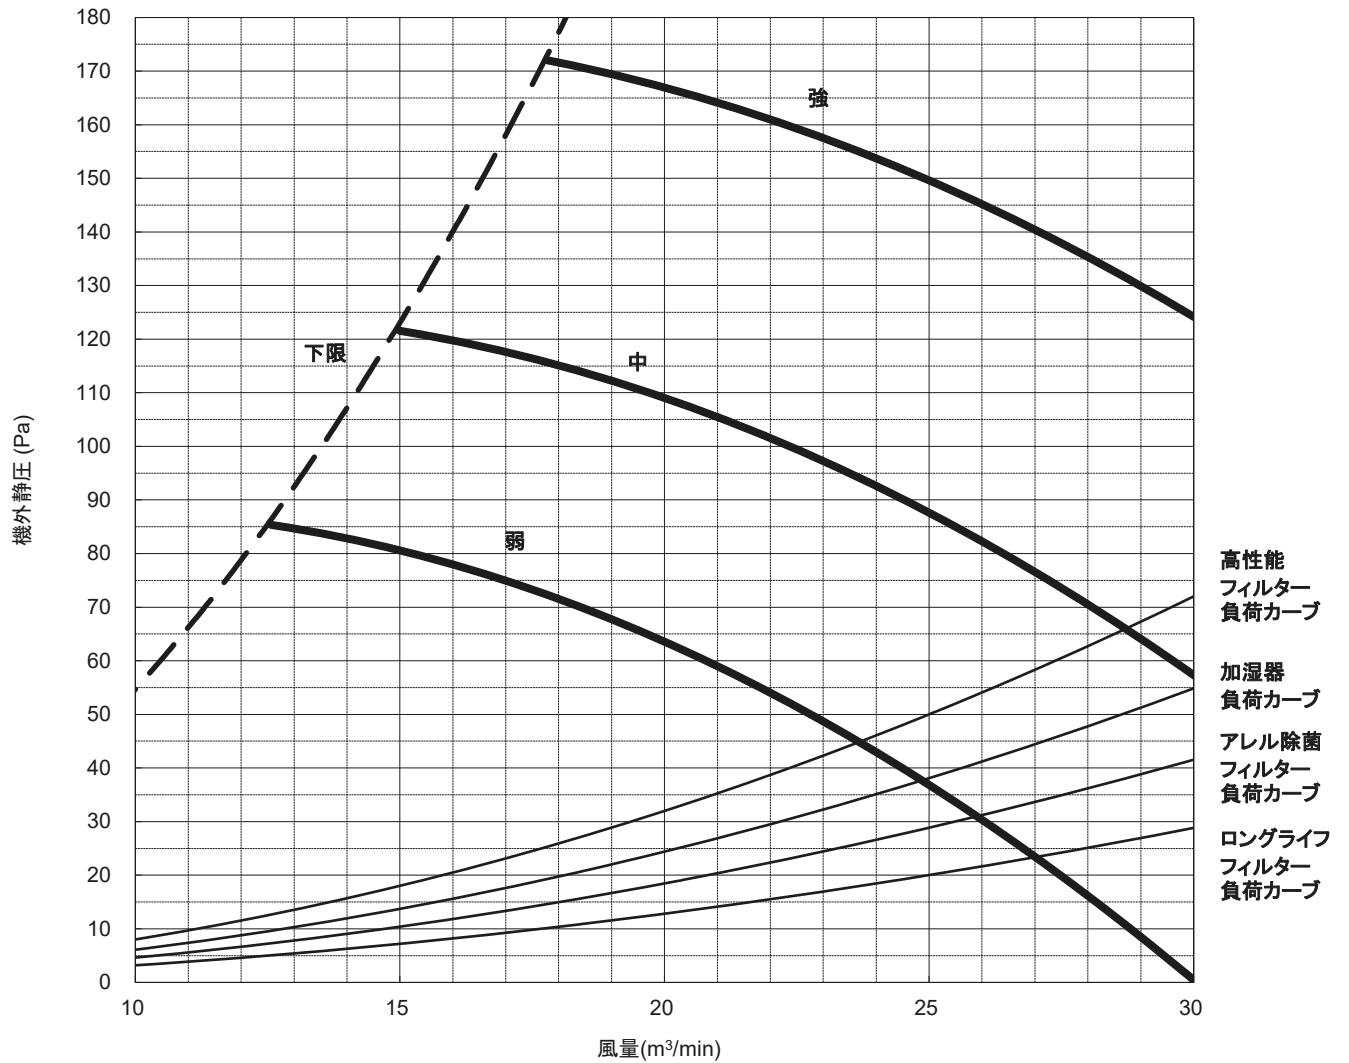

送風機特性線図

形名： PE-RP80DA20

(機外静圧50Pa) 200V 50/60Hz

三菱電機株式会社	作成日	2024-01-18	仕様書番号	WYNB1-7291	副番	-
----------	-----	------------	-------	------------	----	---

送風機特性線図

形名： PE-RP80DA20

(機外静圧100Pa) 200V 50/60Hz

三菱電機株式会社	作成日	2024-01-18	仕様書番号	WYNB1-7291	副番	-
----------	-----	------------	-------	------------	----	---

送風機特性線図

形名： PE-RP80DA20

(機外静圧150Pa) 200V 50/60Hz

三菱電機株式会社	作成日	2024-01-18	仕様書番号	WYNB1-7291	副番	-
----------	-----	------------	-------	------------	----	---