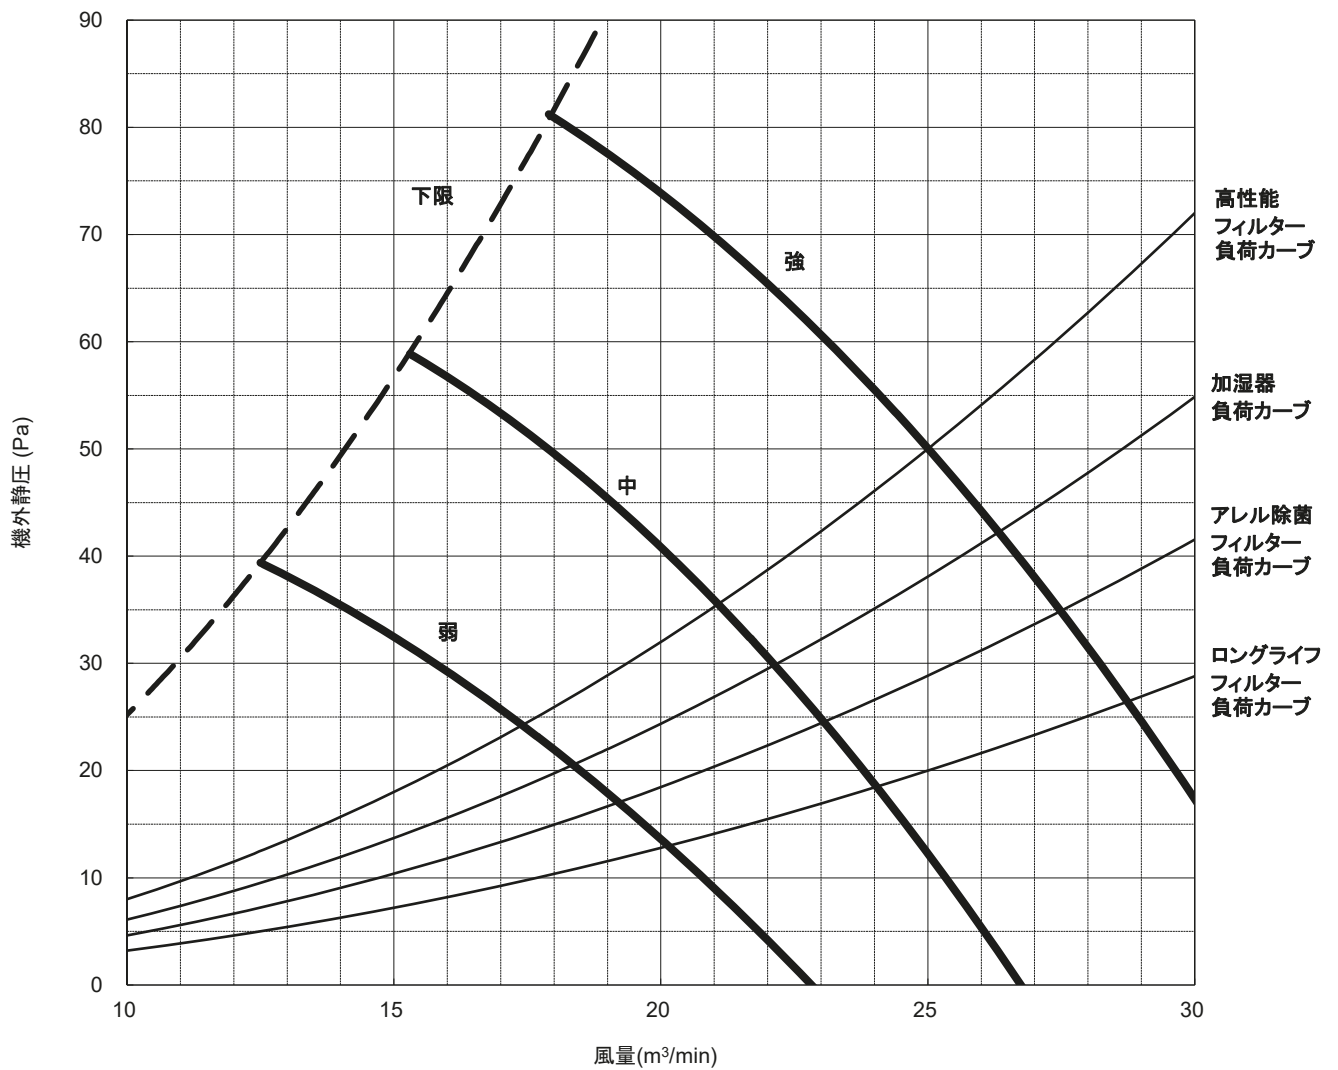

送風機特性線図

形名： PE-RP80DA20

(機外静圧50Pa) 200V 50/60Hz

三菱電機株式会社	作成日	2024-01-18	仕様書番号	WYNB1-7291	副番	-
----------	-----	------------	-------	------------	----	---

送風機特性線図

形名： PE-RP80DA20

(機外静圧100Pa) 200V 50/60Hz

三菱電機株式会社	作成日	2024-01-18	仕様書番号	WYNB1-7291	副番	-
----------	-----	------------	-------	------------	----	---