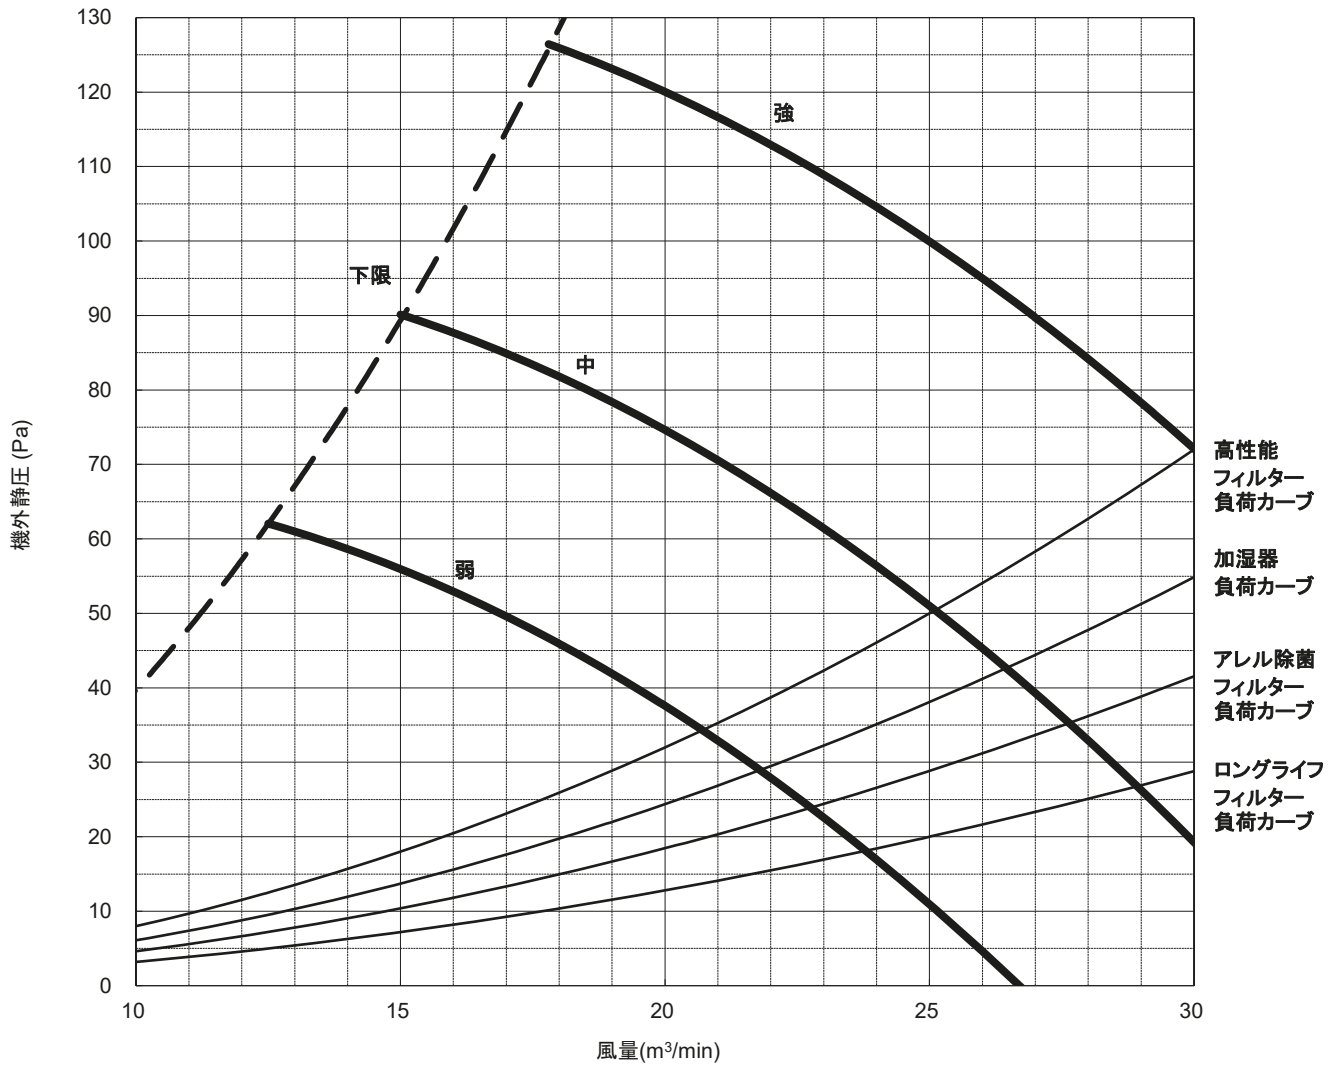

送風機特性線図

形名： PE-RP80DA20

(機外静圧50Pa) 200V 50/60Hz

三菱電機株式会社	作成日	2024-01-18	仕様書番号	WYNB1-7291	副番	-
----------	-----	------------	-------	------------	----	---

送風機特性線図

形名： PE-RP80DA20

(機外静圧100Pa) 200V 50/60Hz

三菱電機株式会社	作成日	2024-01-18	仕様書番号	WYNB1-7291	副番	-
----------	-----	------------	-------	------------	----	---

送風機特性線図

形名： PE-RP80DA20

(機外静圧150Pa) 200V 50/60Hz

三菱電機株式会社	作成日	2024-01-18	仕様書番号	WYNB1-7291	副番	-
----------	-----	------------	-------	------------	----	---