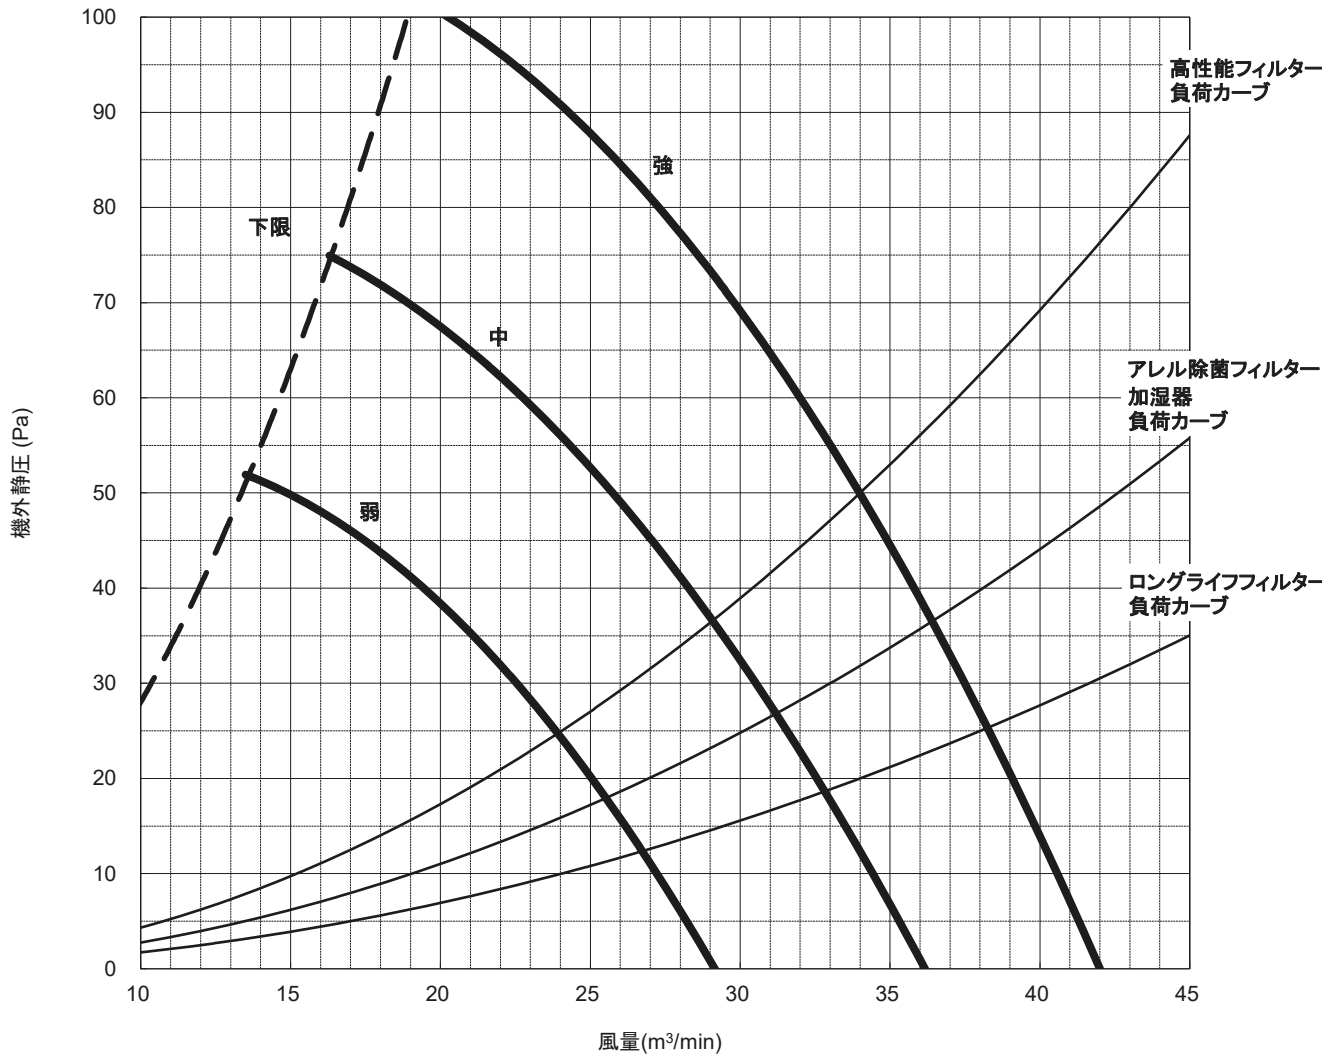

送風機特性線図

形名： PE-RP140DA20

(機外静圧50Pa) 200V 50/60Hz

三菱電機株式会社	作成日	2024-01-18	仕様書番号	WYNB1-7291	副番	-
----------	-----	------------	-------	------------	----	---

送風機特性線図

形名： PE-RP140DA20

(機外静圧100Pa) 200V 50/60Hz

三菱電機株式会社	作成日	2024-01-18	仕様書番号	WYNB1-7291	副番	-
----------	-----	------------	-------	------------	----	---