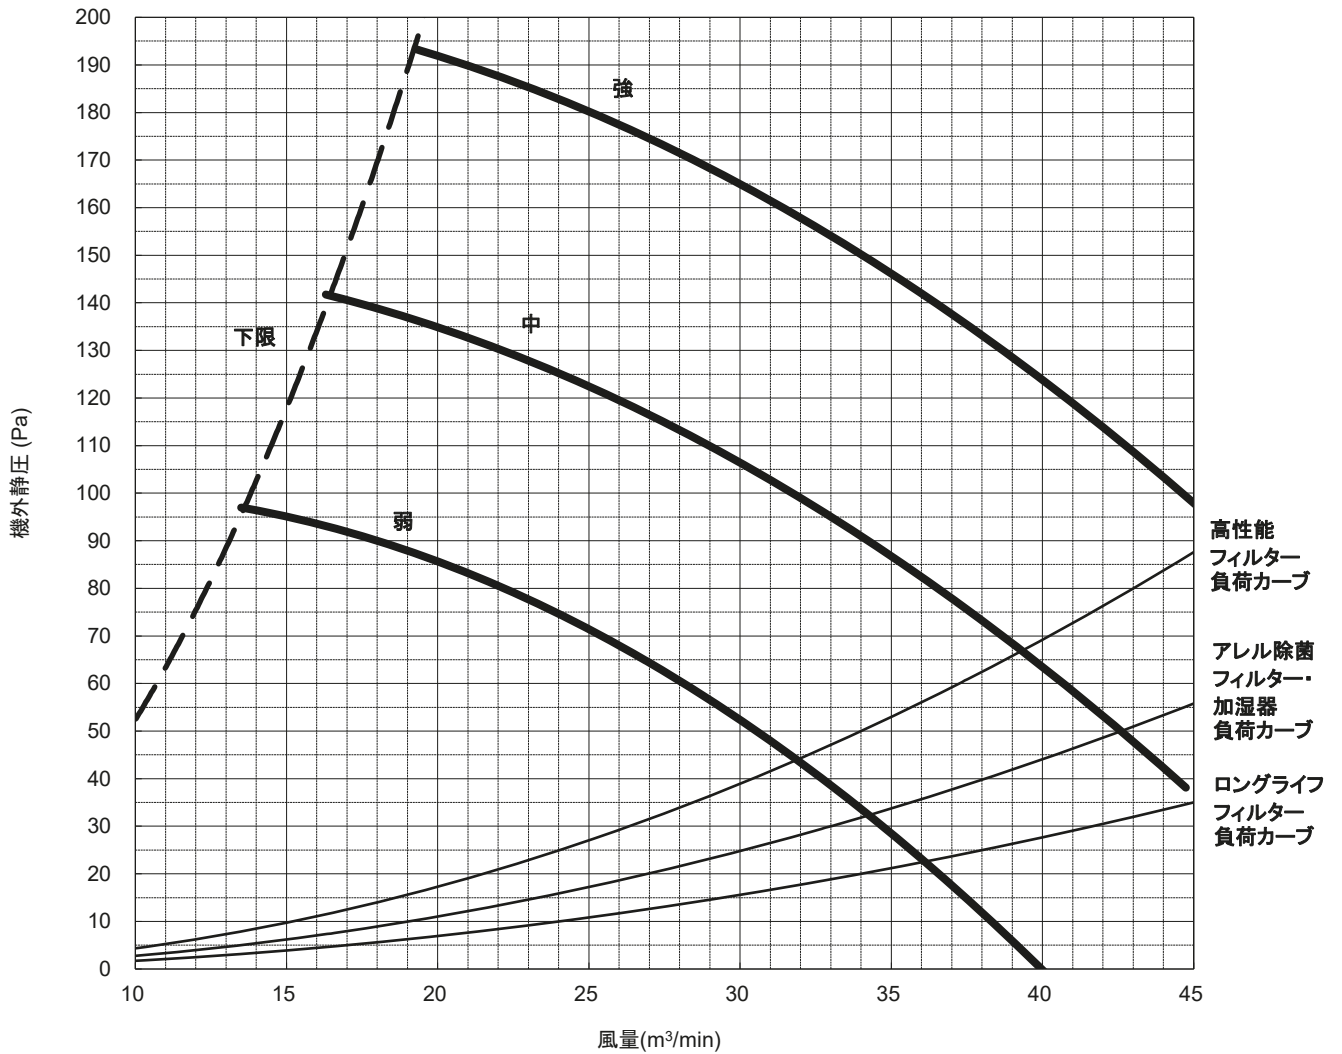

送風機特性線図

形名： PE-RP140DA20

(機外静圧50Pa) 200V 50/60Hz

三菱電機株式会社	作成日	2024-01-18	仕様書番号	WYNB1-7291	副番	-
----------	-----	------------	-------	------------	----	---

送風機特性線図

形名： PE-RP140DA20

(機外静圧100Pa) 200V 50/60Hz

三菱電機株式会社	作成日	2024-01-18	仕様書番号	WYNB1-7291	副番	-
----------	-----	------------	-------	------------	----	---

送風機特性線図

形名： PE-RP140DA20

(機外静圧150Pa) 200V 50/60Hz

三菱電機株式会社	作成日	2024-01-18	仕様書番号	WYNB1-7291	副番	-
----------	-----	------------	-------	------------	----	---