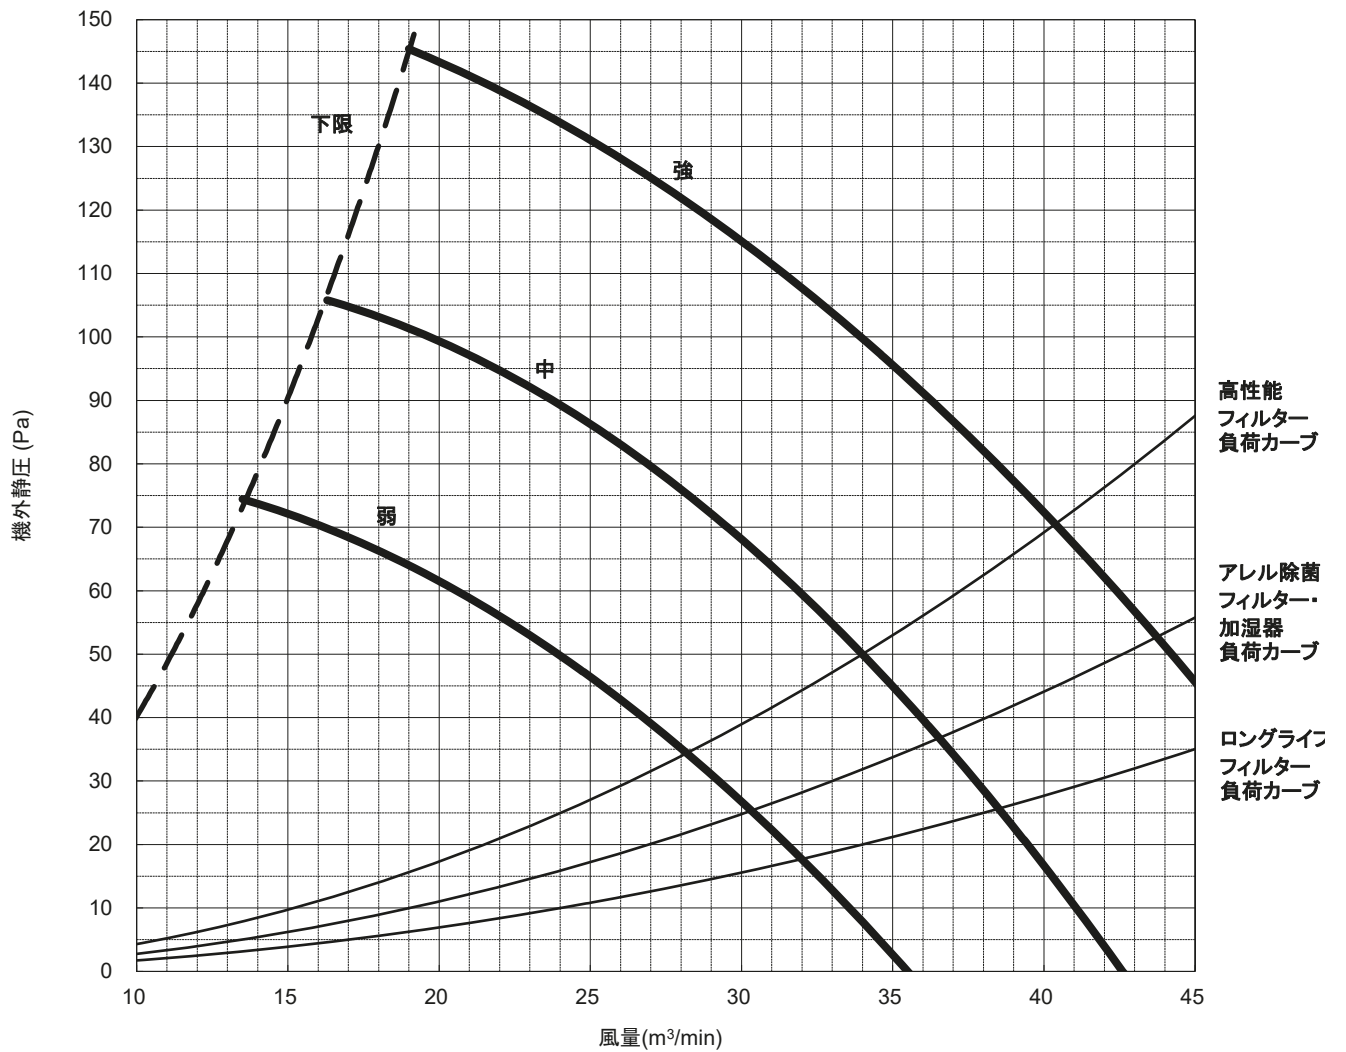

送風機特性線図

形名： PE-RP140DA20

(機外静圧50Pa) 200V 50/60Hz

三菱電機株式会社	作成日	2024-01-18	仕様書番号	WYNB1-7291	副番	-
----------	-----	------------	-------	------------	----	---

送風機特性線図

形名： PE-RP140DA20

(機外静圧100Pa) 200V 50/60Hz

三菱電機株式会社	作成日	2024-01-18	仕様書番号	WYNB1-7291	副番	-
----------	-----	------------	-------	------------	----	---

送風機特性線図

形名： PE-RP140DA20

(機外静圧150Pa) 200V 50/60Hz

三菱電機株式会社	作成日	2024-01-18	仕様書番号	WYNB1-7291	副番	-
----------	-----	------------	-------	------------	----	---