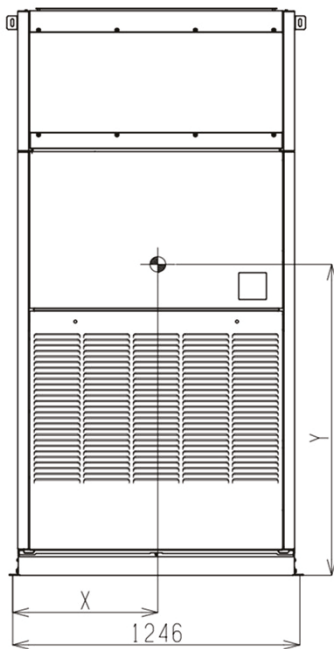

重心位置計算書
 中高性能フィルター組込

形名	X	Y	Z	質量
PFAV-P224DMJ3	534	1245	125	194
PFAV-P280DMJ3	531	1235	126	198

形名	X	Y	Z	質量
PFAV-P450DMJ3	630	1393	255	324
PFAV-P560DMJ3	630	1393	255	324