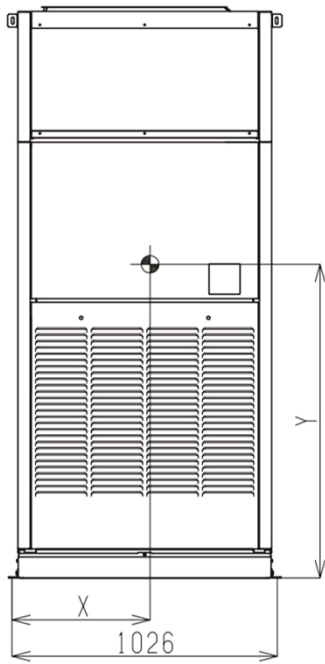

重心位置計算書
 中高性能フィルター組込

形名	X	Y	Z	質量
PFAV-P224DMJ3	534	1245	125	194
PFAV-P280DMJ3	531	1235	126	198

形名	X	Y	Z	質量
PFAV-P450DMJ3	630	1393	255	324
PFAV-P560DMJ3	630	1393	255	324