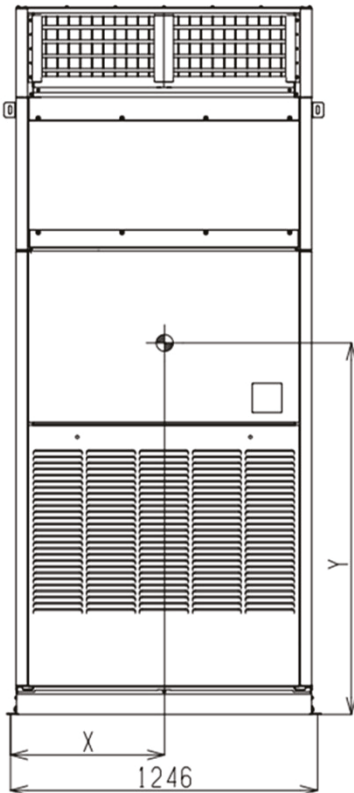

重心位置計算書

プレナムチャンバー+中高性能フィルター組込

| 形名 | X | Y | Z | 質量 |
|---------------|-----|------|-----|-----|
| PFAV-P224DMJ3 | 529 | 1351 | 127 | 214 |
| PFAV-P280DMJ3 | 526 | 1340 | 127 | 218 |

| 形名 | X | Y | Z | 質量 |
|---------------|-----|------|-----|-----|
| PFAV-P450DMJ3 | 626 | 1521 | 252 | 359 |
| PFAV-P560DMJ3 | 626 | 1521 | 252 | 359 |