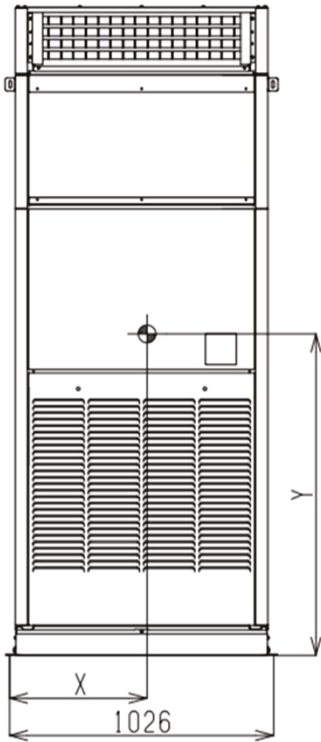

重心位置計算書

プレナムチャンバー+中高性能フィルター組込

| 形名 | X | Y | Z | 質量 |
|---------------|-----|------|-----|-----|
| PFAV-P224DMJ3 | 529 | 1351 | 127 | 214 |
| PFAV-P280DMJ3 | 526 | 1340 | 127 | 218 |

| 形名 | X | Y | Z | 質量 |
|---------------|-----|------|-----|-----|
| PFAV-P450DMJ3 | 626 | 1521 | 252 | 359 |
| PFAV-P560DMJ3 | 626 | 1521 | 252 | 359 |