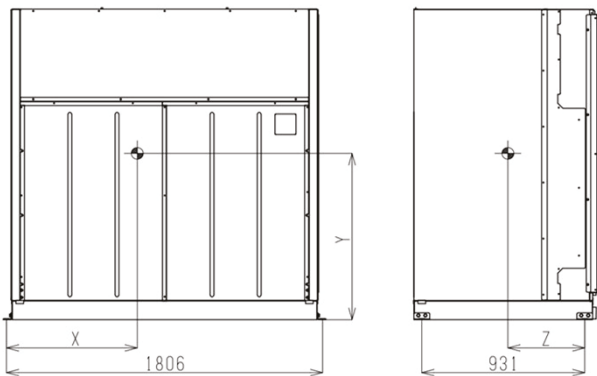

重心位置計算書
高静圧ファンモーター組込

形名	X	Y	Z	質量
PFAV-P224DMJ3	553	941	118	140
PFAV-P280DMJ3	549	935	119	144

形名	X	Y	Z	質量
PFAV-P450DMJ3	639	1121	263	248
PFAV-P560DMJ3	639	1121	263	248

形名	X	Y	Z	質量
PFAV-P670DMJ3	747	980	439	456
PFAV-P800DMJ3	744	985	443	462
PFAV-P1120DMJ3	730	986	440	497