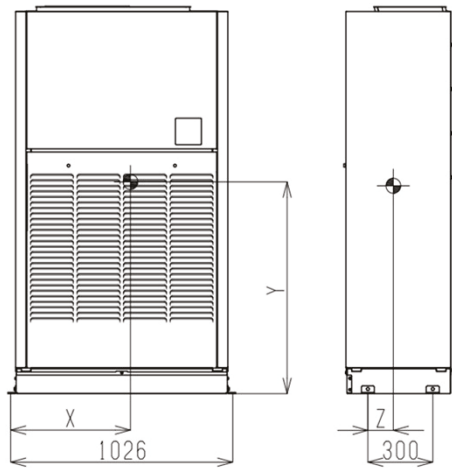

重心位置計算書
高静圧ファンモーター組込

形名	X	Y	Z	質量
PFAV-P224DMJ3	553	941	118	140
PFAV-P280DMJ3	549	935	119	144

形名	X	Y	Z	質量
PFAV-P450DMJ3	639	1121	263	248
PFAV-P560DMJ3	639	1121	263	248

形名	X	Y	Z	質量
PFAV-P670DMJ3	747	980	439	456
PFAV-P800DMJ3	744	985	443	462
PFAV-P1120DMJ3	730	986	440	497

形名	X	Y	Z	質量
PFAV-P1400DMJ3	991	882	466	713