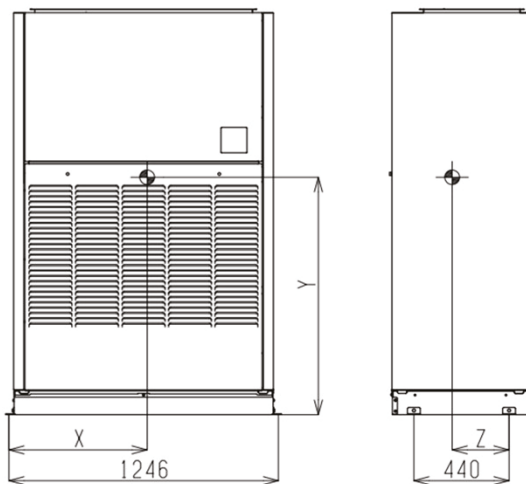

重心位置計算書
高静圧ファンモーター組込

形名	X	Y	Z	質量
PFAV-P224DMJ3	553	941	118	140
PFAV-P280DMJ3	549	935	119	144

形名	X	Y	Z	質量
PFAV-P450DMJ3	639	1121	263	248
PFAV-P560DMJ3	639	1121	263	248

形名	X	Y	Z	質量
PFAV-P670DMJ3	747	980	439	456
PFAV-P800DMJ3	744	985	443	462
PFAV-P1120DMJ3	730	986	440	497

形名	X	Y	Z	質量
PFAV-P1400DMJ3	991	882	466	713