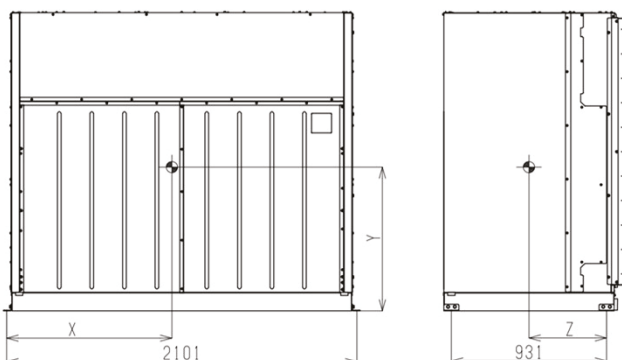

重心位置計算書
高静圧ファンモーター組込

形名	X	Y	Z	質量
PFAV-P224DMJ3	553	941	118	140
PFAV-P280DMJ3	549	935	119	144

形名	X	Y	Z	質量
PFAV-P450DMJ3	639	1121	263	248
PFAV-P560DMJ3	639	1121	263	248

形名	X	Y	Z	質量
PFAV-P670DMJ3	747	980	439	456
PFAV-P800DMJ3	744	985	443	462
PFAV-P1120DMJ3	730	986	440	497