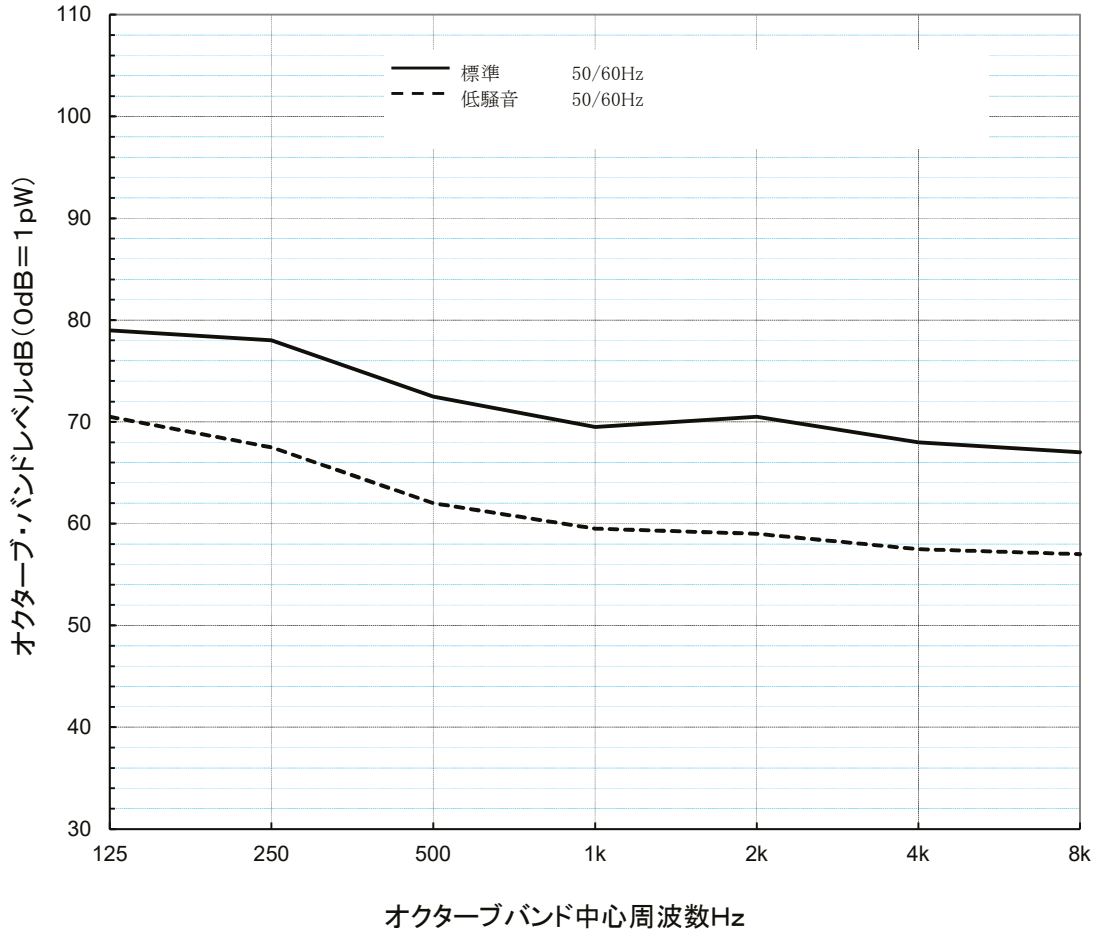

# 騒音分析成績表(PWL)

PUHY-EMP280FM(-BS, -BSG)

		125	250	500	1k	2k	4k	8k	dB(A)
標準	50/60Hz	79.0	78.0	72.5	69.5	70.5	68.0	67.0	77.5
低騒音	50/60Hz	70.5	67.5	62.0	59.5	59.0	57.5	57.0	67.0

騒音値はJIS8616:2015に基づいた値です。

三菱電機株式会社	作成日	24-04-18	仕様書番号	WYNB1-7346	副番
----------	-----	----------	-------	------------	----