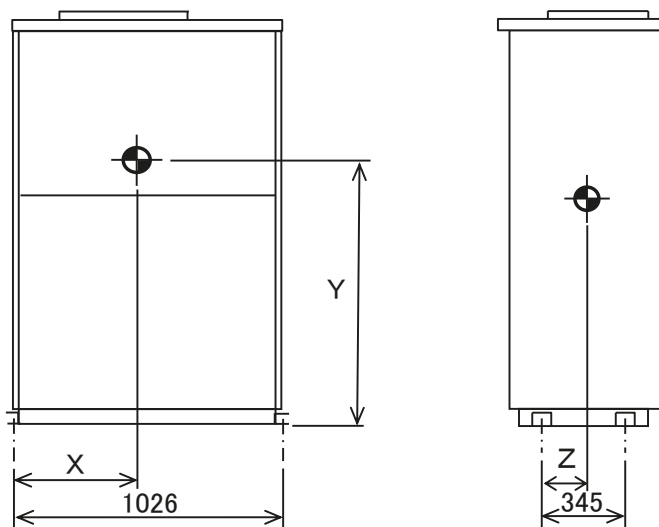

設備用床置パッケージエアコン重心位置図(屋外設置仕様)

単位(mm)

機種	X	Y	Z
PFAV-P265DMJ3G-F	545	920	175
PFAV-P335DMJ3G-F	541	916	175

設備用床置パッケージエアコン重心位置図(屋外設置仕様)
吸込みフードを取り付けていない状態の重心位置

単位(mm)

機種	X	Y	Z
PFAV-P265DMJ3G-F	549	966	149
PFAV-P335DMJ3G-F	545	960	150