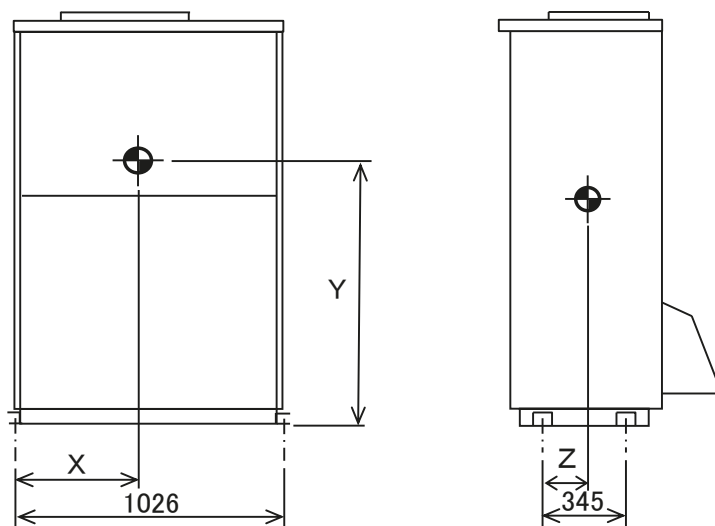

設備用床置パッケージエアコン重心位置図(屋外設置仕様)

単位(mm)

機種	X	Y	Z
PFAV-P265DMJ3G-F	545	920	175
PFAV-P335DMJ3G-F	541	916	175

設備用床置パッケージエアコン重心位置図(屋外設置仕様)
吸込みフードを取り付けていない状態の重心位置

単位(mm)

機種	X	Y	Z
PFAV-P265DMJ3G-F	549	966	149
PFAV-P335DMJ3G-F	545	960	150