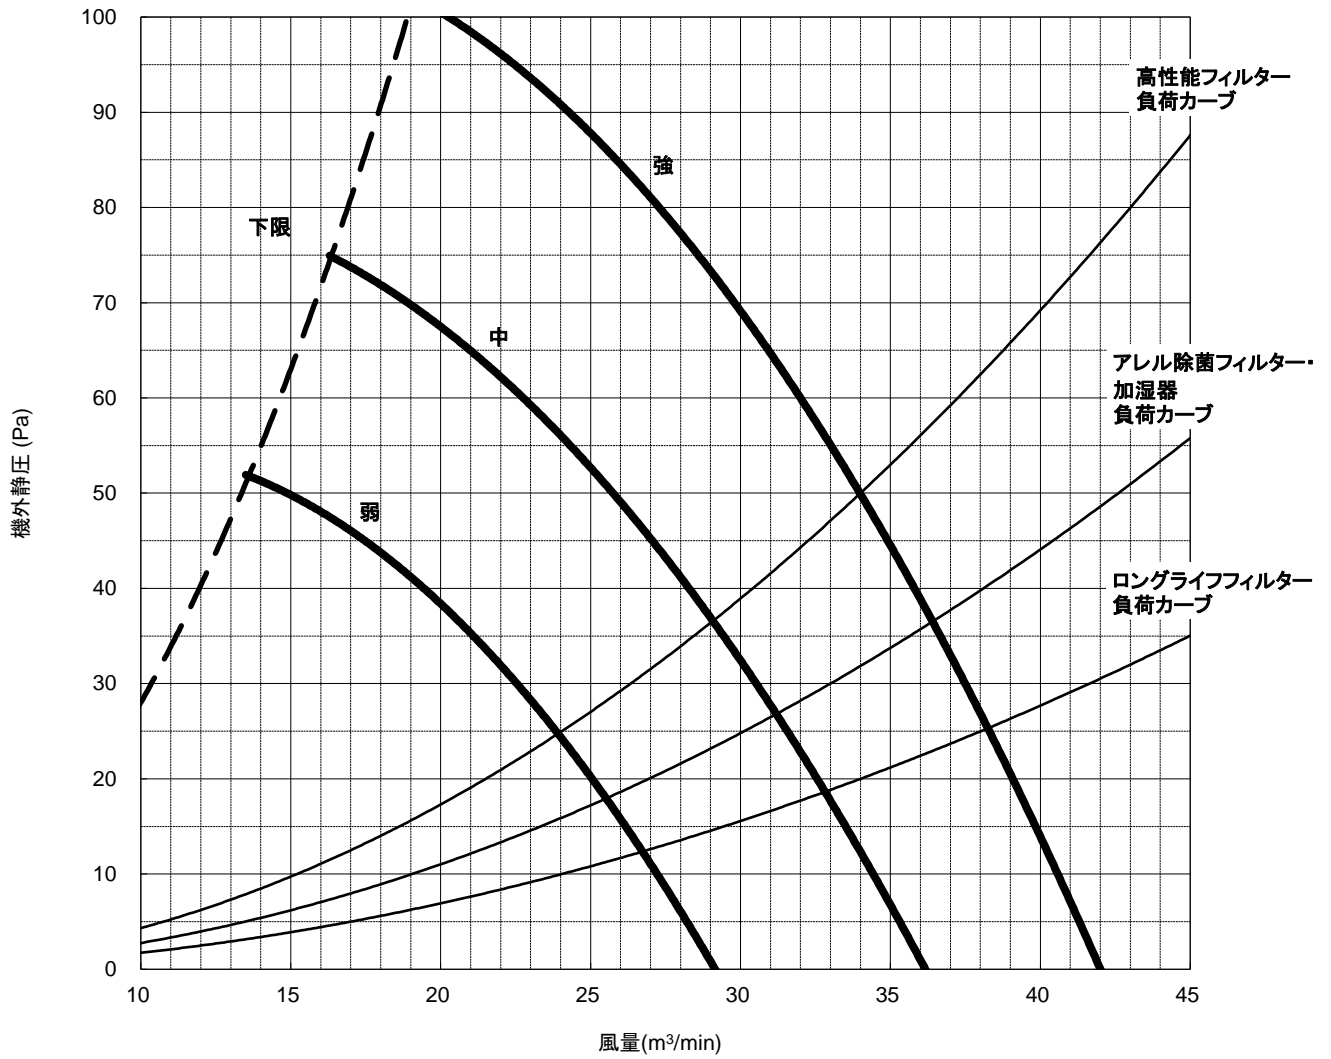

送風機特性線図

形名： PE-RP140DA21

(機外静圧50Pa) 200V 50/60Hz

三菱電機株式会社	作成日	2025-07-31	仕様書番号	WYNB1-7675	副番	A
----------	-----	------------	-------	------------	----	---

送風機特性線図

形名： PE-RP140DA21

(機外静圧100Pa) 200V 50/60Hz

三菱電機株式会社	作成日	2025-07-31	仕様書番号	WYNB1-7675	副番	A
----------	-----	------------	-------	------------	----	---