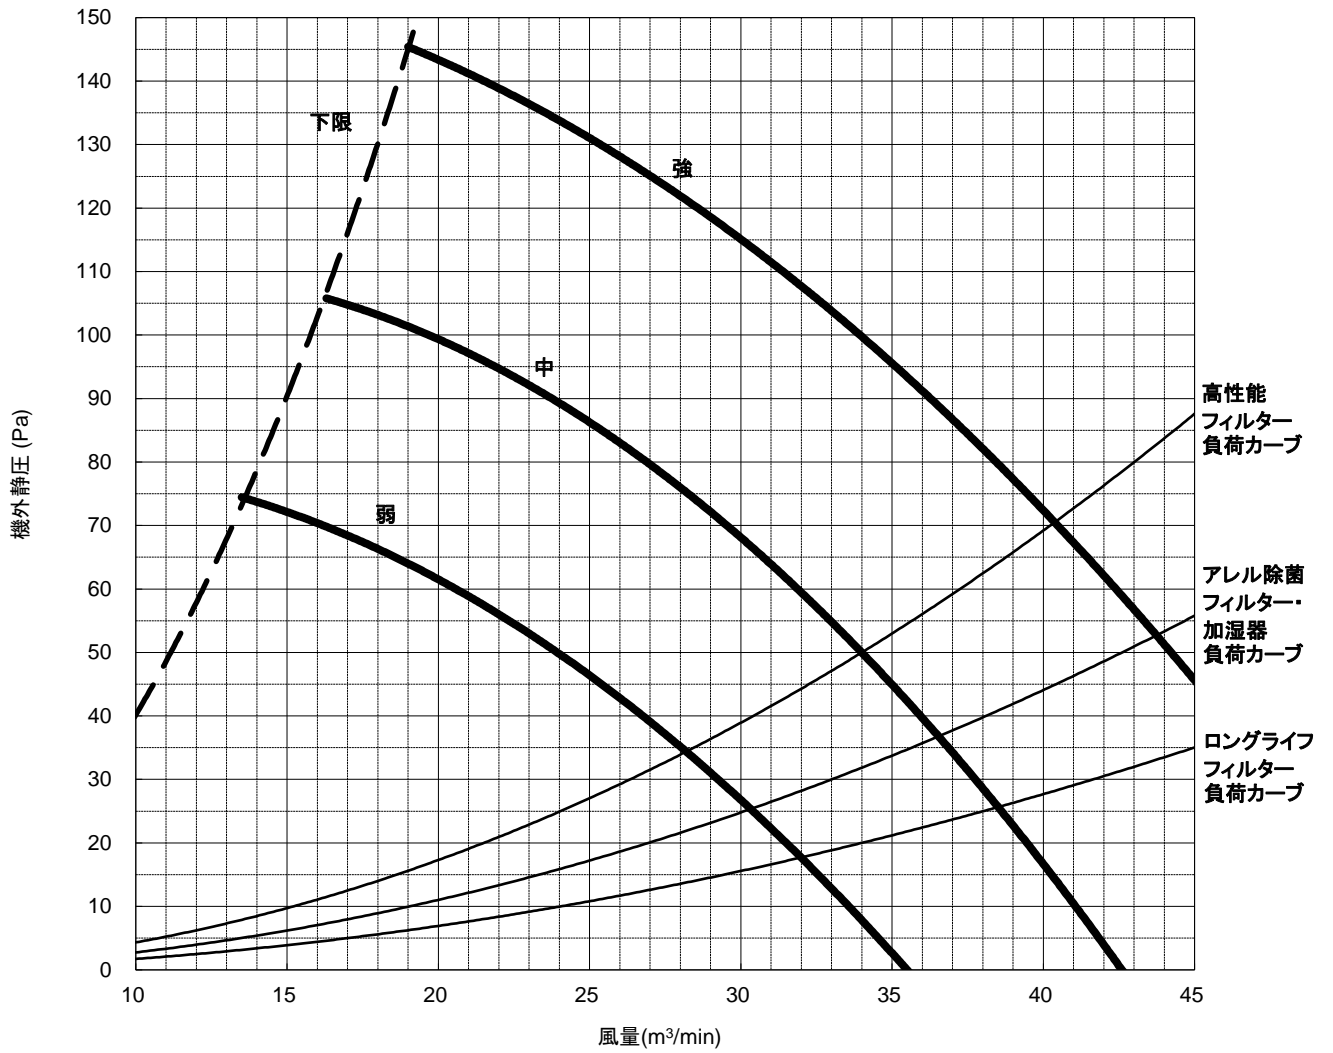

送風機特性線図

形名： PE-RP140DA21

(機外静圧50Pa) 200V 50/60Hz

三菱電機株式会社	作成日	2025-07-31	仕様書番号	WYNB1-7675	副番	A
----------	-----	------------	-------	------------	----	---

送風機特性線図

形名： PE-RP140DA21

(機外静圧100Pa) 200V 50/60Hz

三菱電機株式会社	作成日	2025-07-31	仕様書番号	WYNB1-7675	副番	A
----------	-----	------------	-------	------------	----	---