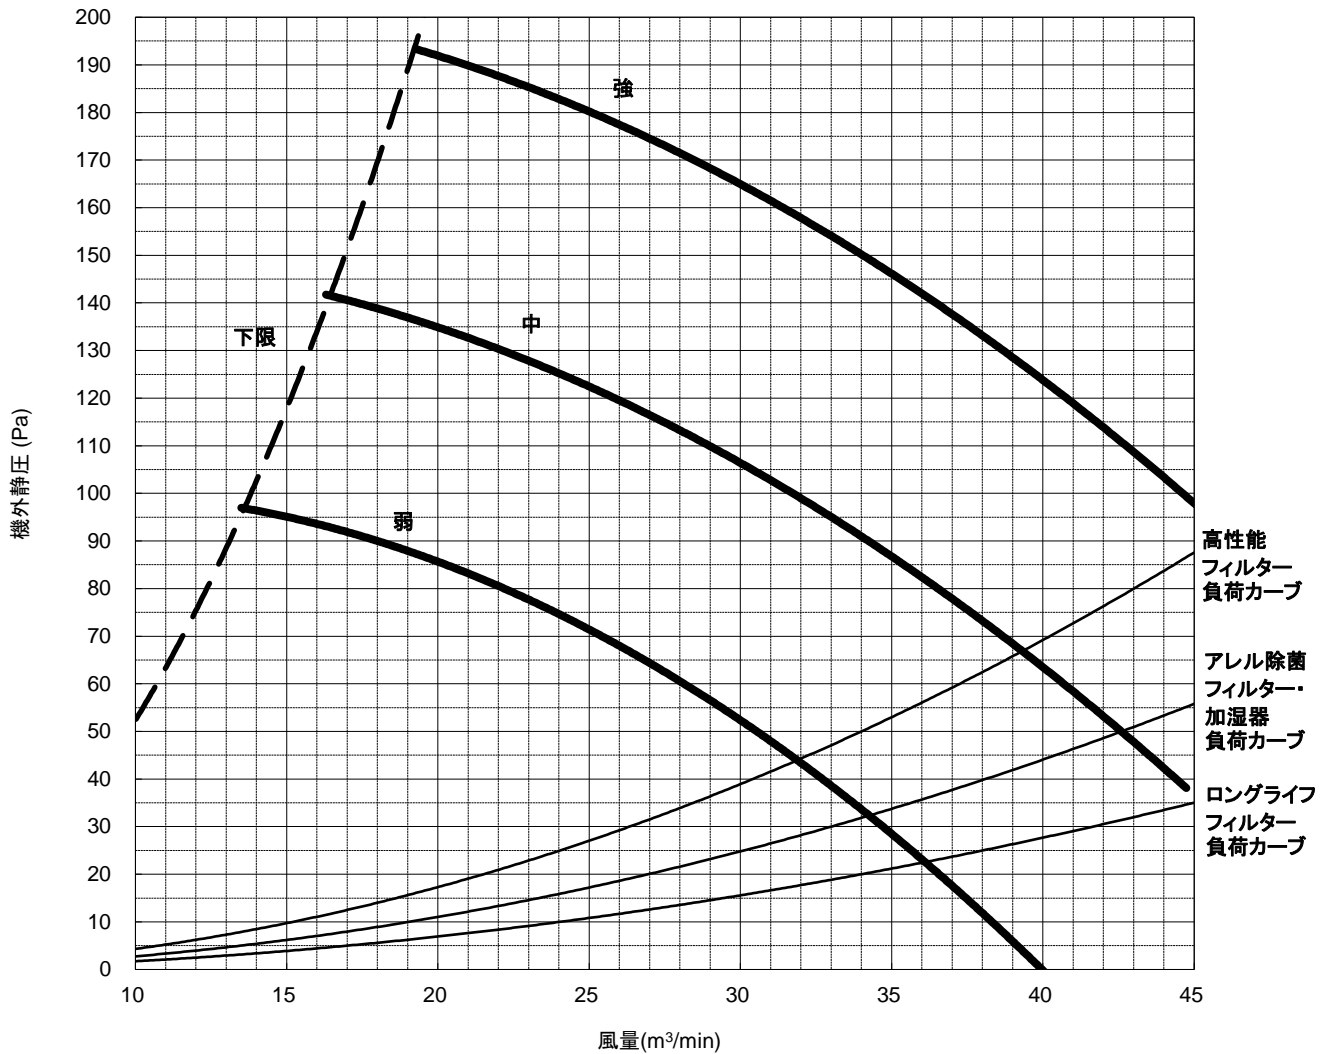

送風機特性線図

形名： PE-RP140DA21

(機外静圧150Pa) 200V 50/60Hz

三菱電機株式会社	作成日	2025-07-31	仕様書番号	WYNB1-7675	副番	A