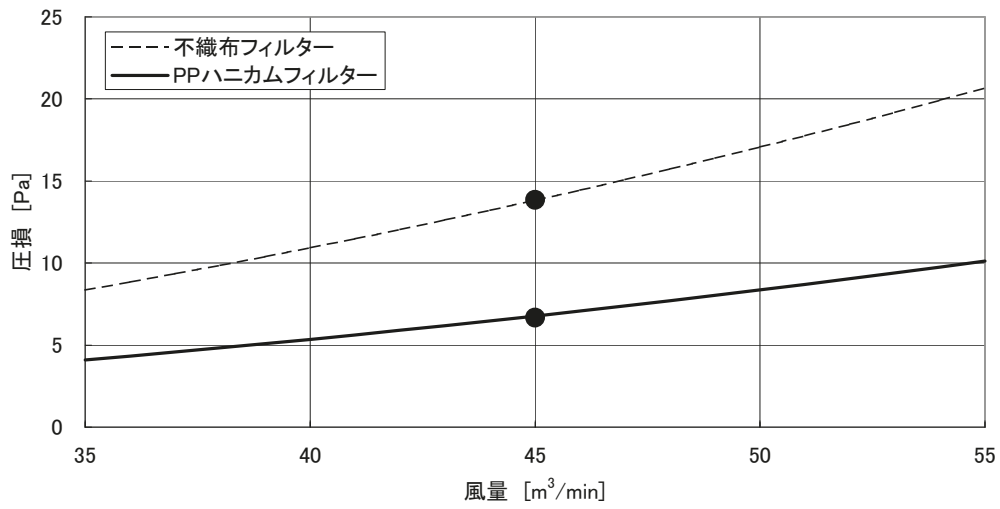

別売形名	室内ユニット形名
PAC-CW31SF	PFAV-P140DM-E PFT-P140DM-E