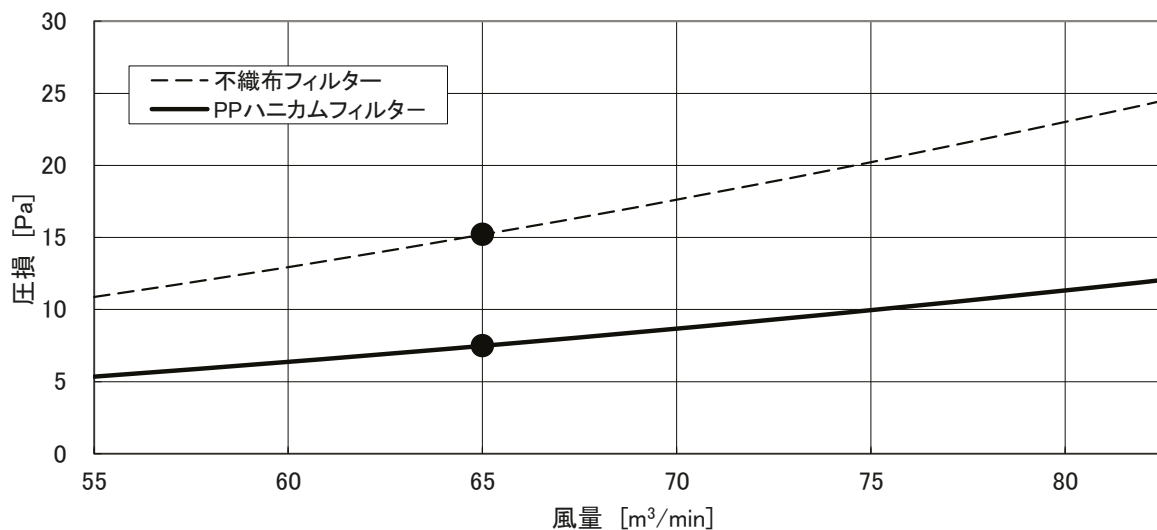

別売PPハニカムフィルター圧損線図

別売PPハニカムフィルターおよび不織布フィルター(標準仕様フィルタ)の圧損線図を下記に示します。  
(別売PPハニカムフィルター取付時には不織布フィルタは取外します。)

線図の●印は標準風量時を示します。

別売形名	室内ユニット形名
PAC-CW32SF	PFAV-P224DME3 PFT-P224DME3

別売形名	室内ユニット形名
PAC-CW33SF	PFAV-P280DME3 PFT-P280DME3