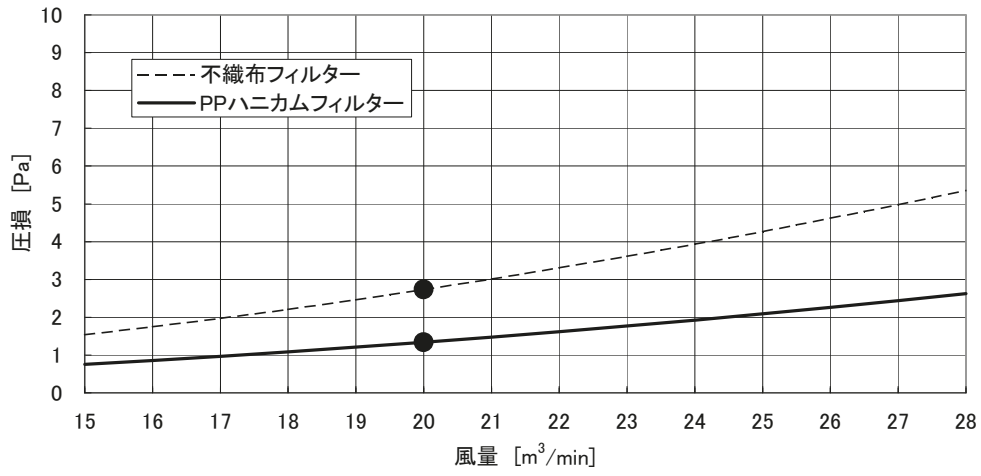

別売形名	室内ユニット形名
PAC-CW31SF	PFAV-P167DM-E-F