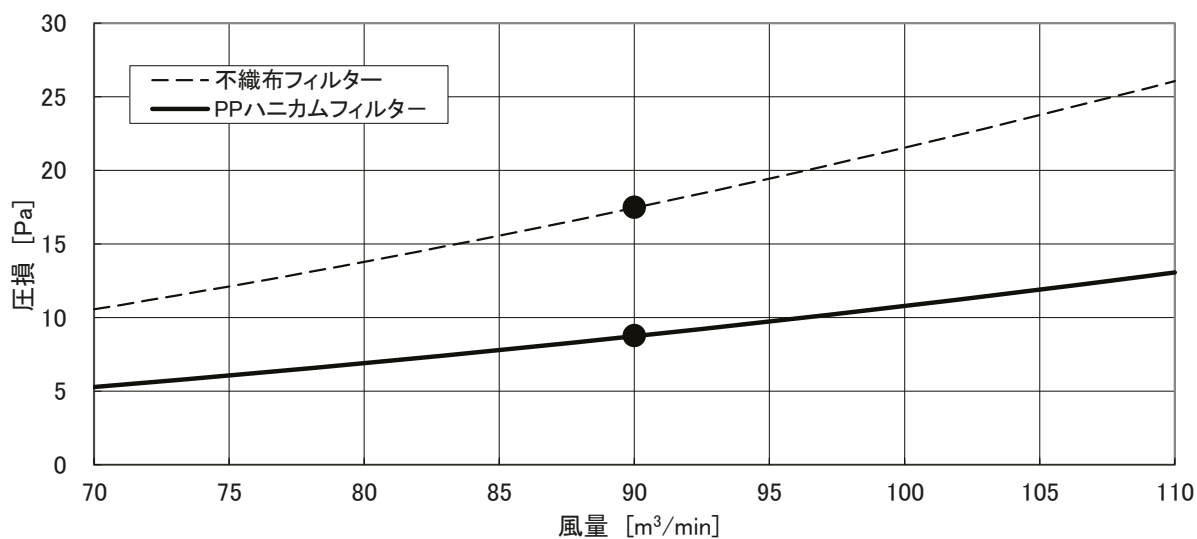

別売PPハニカムフィルター圧損線図

別売PPハニカムフィルターおよび不織布フィルター(標準仕様フィルタ)の圧損線図を下記に示します。  
(別売PPハニカムフィルター取付時には不織布フィルタは取外します。)

線図の●印は標準風量時を示します。

別売形名	室内ユニット形名
PAC-CW32SF	PFAV-P224DME3 PFT-P224DME3

別売形名	室内ユニット形名
PAC-CW33SF	PFAV-P280DME3 PFT-P280DME3