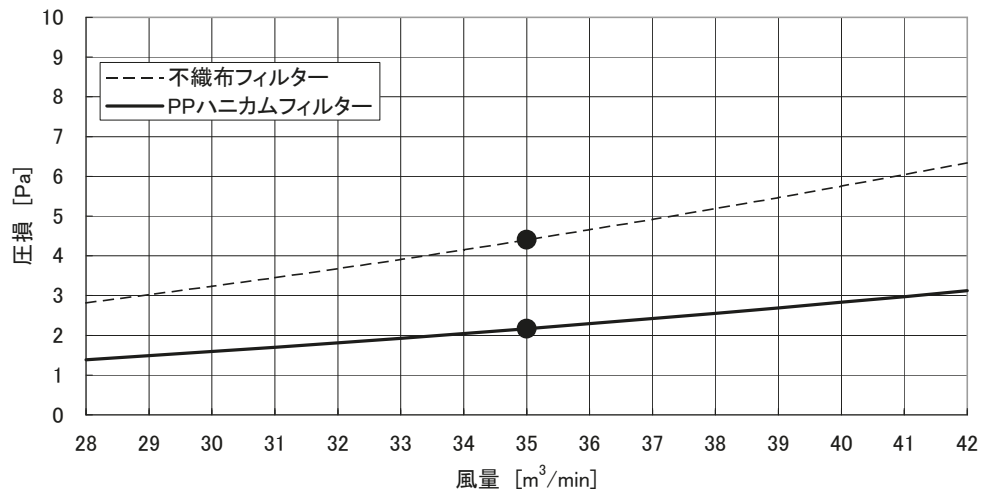

別売形名	室内ユニット形名
PAC-CW32SF	PFAV-P265DM-E-F