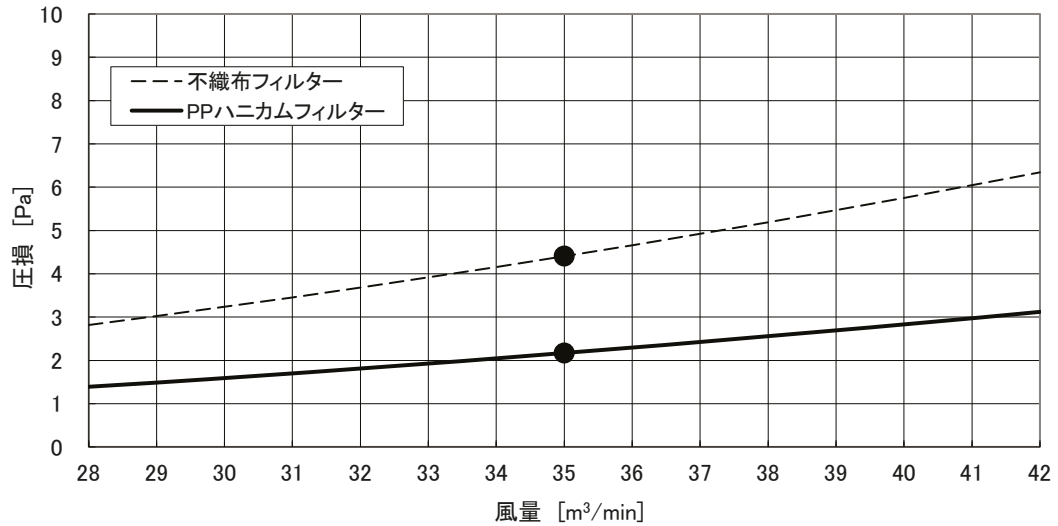

床置スプリットPAC PFAV-P・DME3-F形

別売PPハニカムフィルター圧損線図

別売PPハニカムフィルターおよび不織布フィルター(標準仕様フィルタ)の圧損線図を下記に示します。
(別売PPハニカムフィルター取付時には不織布フィルタは取外します。)

線図の●印は標準風量時を示します。

別売形名	室内ユニット形名
PAC-CW32SF	PFAV-P265DME3-F