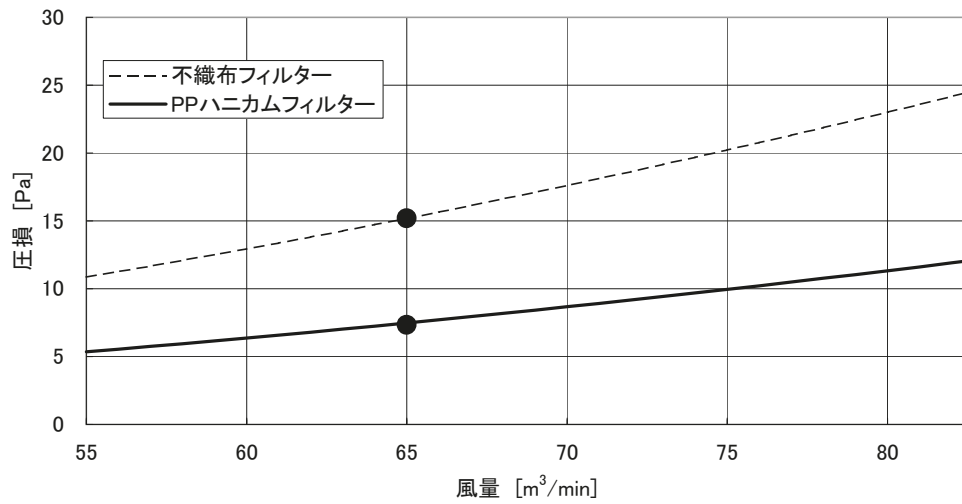

別売形名	室内ユニット形名
PAC-CW32SF	PFAV-P224DM-E PFAV-EP224DM-E PFT-P224DM-E