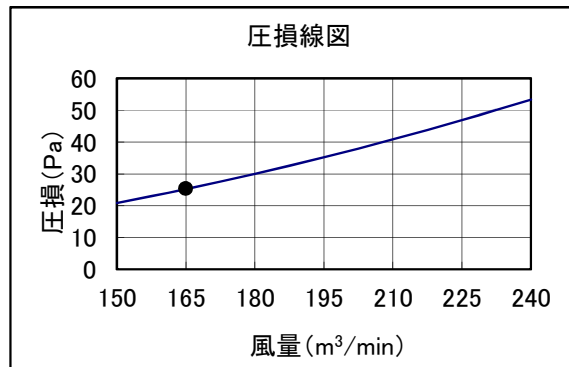

別売形名	室内ユニット形名
PAC-CC85PL	PFAV-(E)P560DM-E(1) PFT-P560DM-E(1) PFFY-P560DMG7