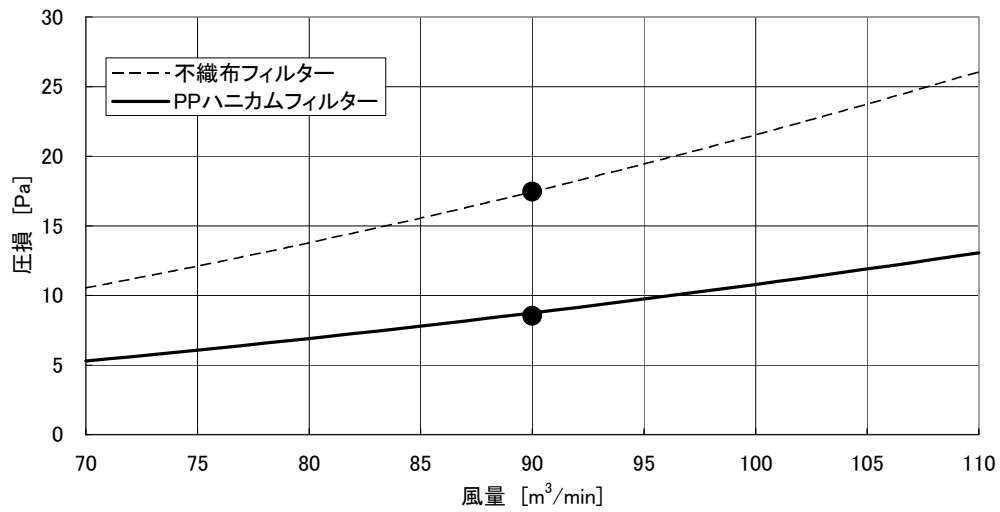

別売形名	室内ユニット形名
PAC-CW33SF	PFAV-P280DM-E
	PFAV-EP280DM-E
	PFT-P280DM-E