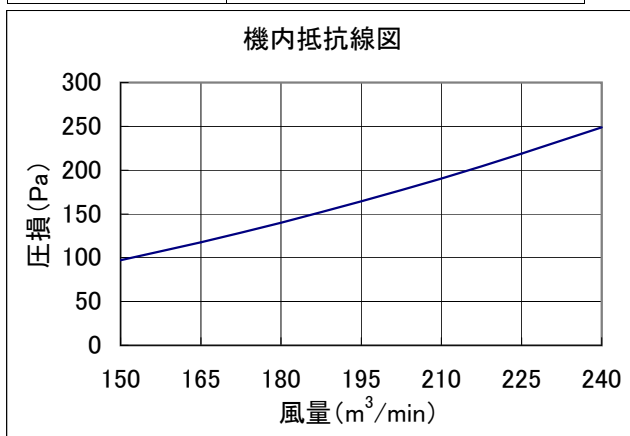

別売形名	室内ユニット形名
PAC-CJ28TF	PFFY-P560DM-C
PAC-CE35TF	PFAK-P560AW(M)-A
	PFAV-P560M-A
	PFAV-P560M-E
	PFAV-P560CM-E-S
	PFAV-EP560DM-E
	PFFY-P560DM-E
	PFAV-RP560CM-E