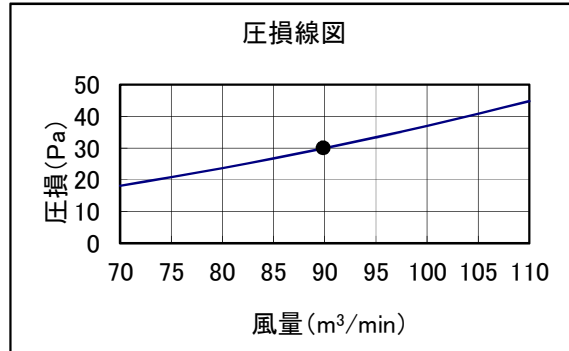

別売形名	室内ユニット形名
PAC-CC83PL	PFAV-(E)P280DM-E(1) PFT-P280DM-E(1) PFFY-P280DMG7