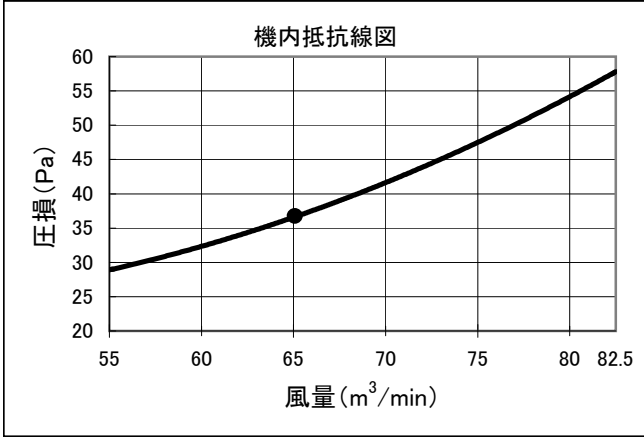

床置スプリット PFAV-EP・DM-E形 別売オイルフィルター 機内抵抗線図

本圧損カーブは、標準の機内抵抗より増加する機内抵抗値を表します。

線図の●印は標準風量時を示します。

別売形名	室内ユニット形名
PAC-CB52UTB PAC-CB62UTB	PFAV-EP224DM-E

別売形名	室内ユニット形名
PAC-CB53UTB PAC-CB63UTB	PFAV-EP280DM-E

別売形名	室内ユニット形名
PAC-CB59UTB PAC-CB69UTB	PFAV-EP450DM-E