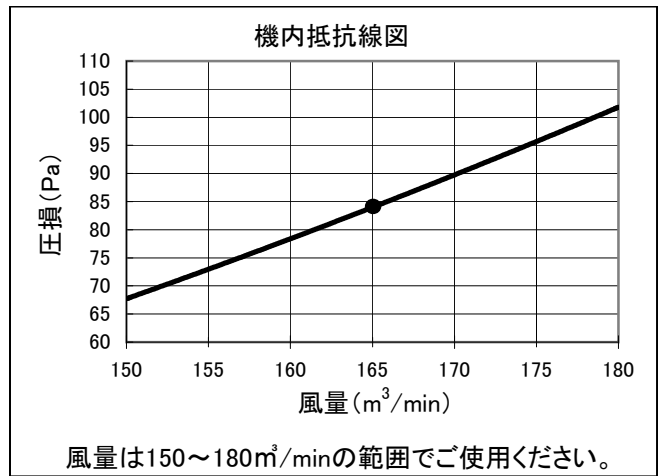

別売形名	室内ユニット形名
PAC-CB60UTB PAC-CB70UTB	PFAV-EP560DM-E