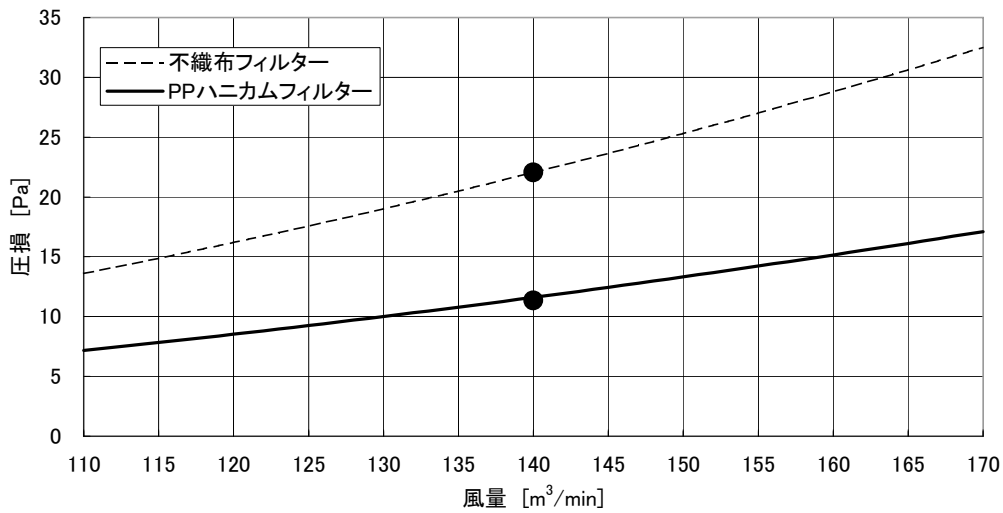

別売形名	室内ユニット形名
PAC-CW34SF	PFAV-P450DM-E
	PFT-P450DM-E