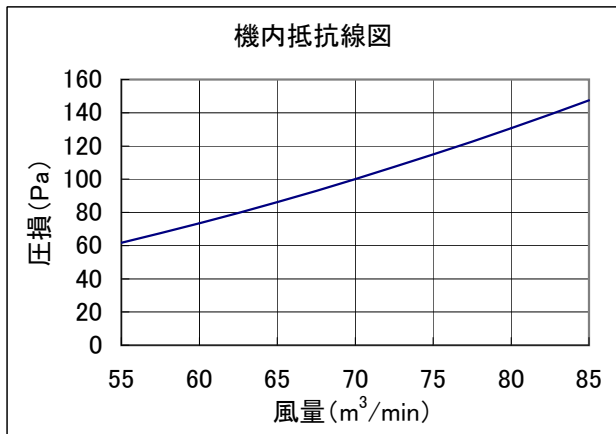

床置スプリットPAC PFFY-DM、PFAK-AW、PFAV-(C)M、PFAV-DM-E形 別売透湿膜加湿器 圧損線図

別売形名	室内ユニット形名
PAC-CJ23TF	PFFY-P224DM-C
PAC-CE32TF	PFAK-P224AW(M)-A
	PFAV-P224M-A
	PFAV-P224(C,WC)M-E
	PFAV-EP224DM-E
	PFFY-P224DM-E
	PFAV-RP224CM-E