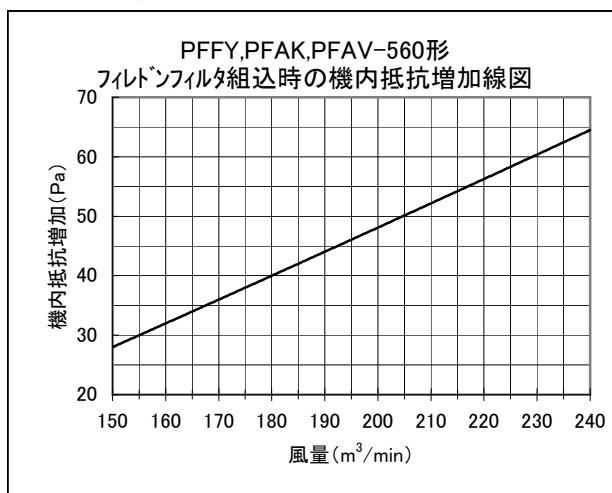

別売フィルタ組込時の機内抵抗増加分を下記線図に示します。
(別売フィルタ組込時には標準フィルタは取外します。)

●別売形名(224形用)
PAC-CJ72FF

●別売形名(280形用)
PAC-CJ73FF

●別売形名(450形用)
PAC-CJ74FF

●別売形名(560形用)
PAC-CJ75FF

●別売形名(140形用)
PAC-CJ71FF