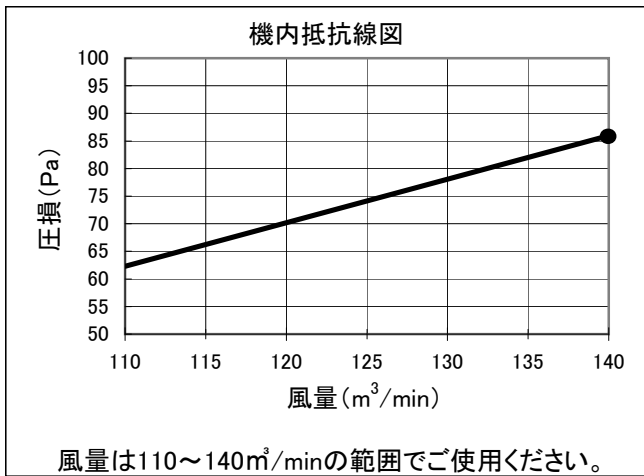

床置スプリット PFAV-EP・DM-E形 別売オイルフィルター 機内抵抗線図

本圧損カーブは、標準の機内抵抗より増加する機内抵抗値を表します。

線図の●印は標準風量時を示します。

別売形名	室内ユニット形名
PAC-CB52UTB PAC-CB62UTB	PFAV-EP224DM-E

別売形名	室内ユニット形名
PAC-CB53UTB PAC-CB63UTB	PFAV-EP280DM-E

別売形名	室内ユニット形名
PAC-CB59UTB PAC-CB69UTB	PFAV-EP450DM-E