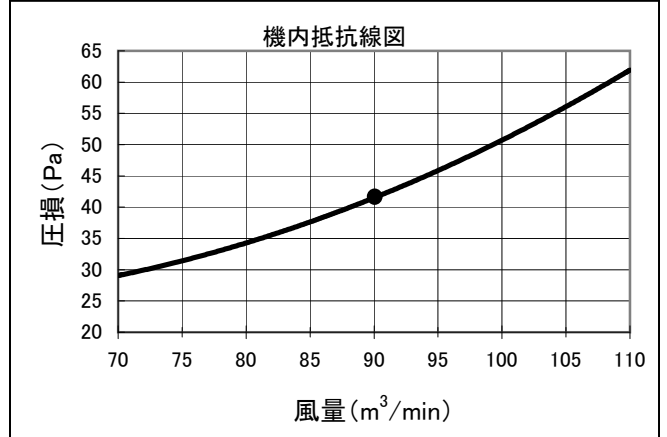

床置スプリット PFAV-EP・DM-E形 別売オイルフィルター 機内抵抗線図

本圧損カーブは、標準の機内抵抗より増加する機内抵抗値を表します。

線図の●印は標準風量時を示します。

別売形名	室内ユニット形名
PAC-CB52UTB PAC-CB62UTB	PFAV-EP224DM-E

別売形名	室内ユニット形名
PAC-CB53UTB PAC-CB63UTB	PFAV-EP280DM-E

別売形名	室内ユニット形名
PAC-CB59UTB PAC-CB69UTB	PFAV-EP450DM-E