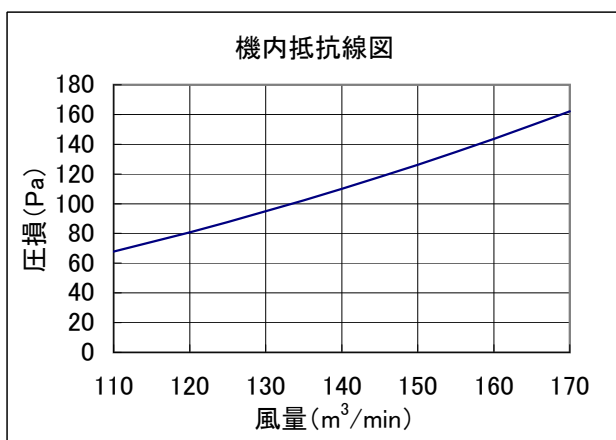

別売形名	室内ユニット形名
PAC-CJ27TF	PFFY-P450DM-C
PAC-CE34TF	PFAK-P450AW(M)-A
	PFAV-P450M-A
	PFAV-P450M-E
	PFAV-EP450DM-E
	PFFY-P450DM-E
	PFAV-RP450CM-E