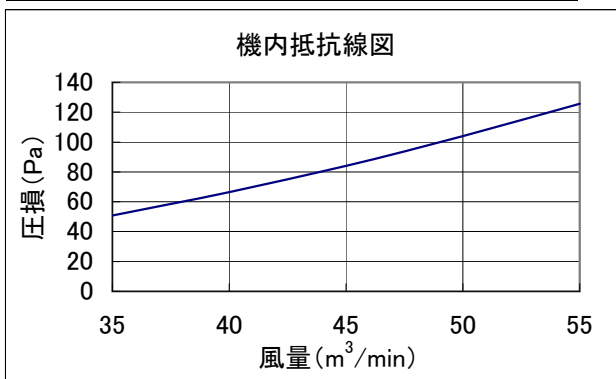

床置スプリット PFAV-EP・DM-E形 別売オイルフィルター 機内抵抗線図

本圧損カーブは、標準の機内抵抗より増加する機内抵抗値を表します。

線図の●印は標準風量時を示します。

別売形名	室内ユニット形名
PAC-CB52UTB PAC-CB62UTB	PFAV-EP224DM-E

別売形名	室内ユニット形名
PAC-CB53UTB PAC-CB63UTB	PFAV-EP280DM-E

別売形名	室内ユニット形名
PAC-CB59UTB PAC-CB69UTB	PFAV-EP450DM-E