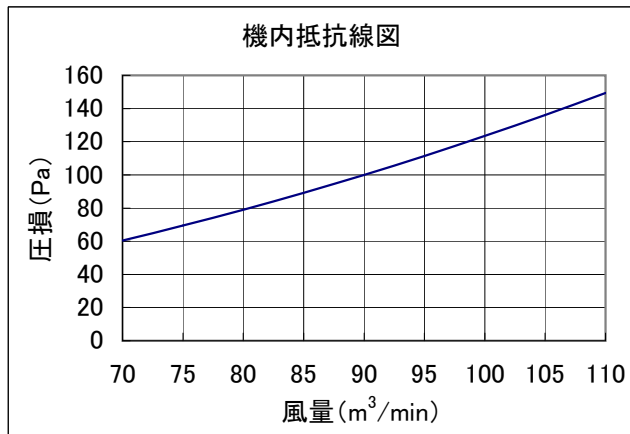

別売形名	室内ユニット形名
PAC-CJ24TF	PFFY-P280DM-C
PAC-CE33TF	PFAK-P280AW(M)-A
	PFAV-P280M-A
	PFAV-P280(C,WC)M-E
	PFAV-EP280DM-E
	PFFY-P280DM-E
	PFAV-RP280CM-E