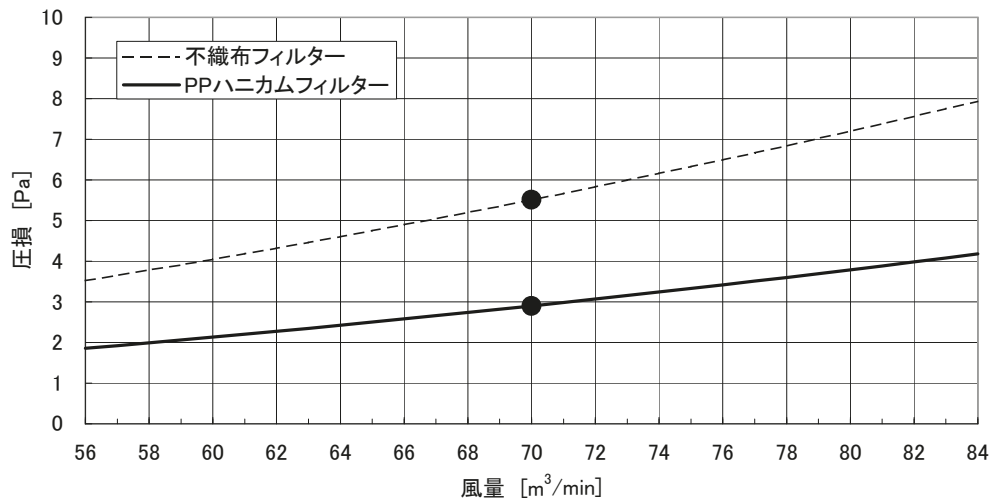

床置スプリットPAC PFAV-P・DME3, PFT-P・DME3形

別売PPハニカムフィルター圧損線図

別売PPハニカムフィルターおよび不織布フィルター(標準仕様フィルター)の圧損線図を下記に示します。
(別売PPハニカムフィルター取付時には不織布フィルターは取外します。)

線図の●印は標準風量時を示します。

別売形名	室内ユニット形名
PAC-CW34SF	PFAV-P450DME3 PFT-P450DME3