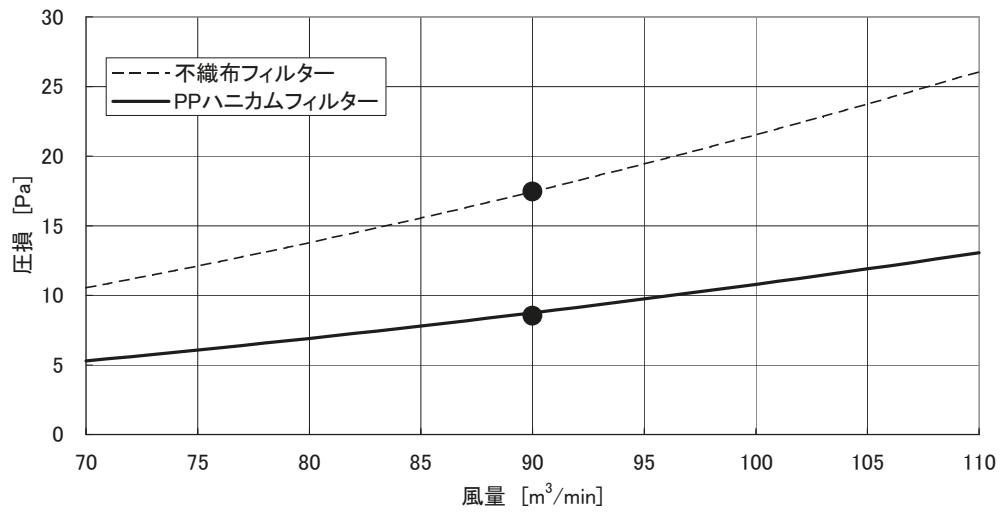

別売形名	室内ユニット形名
PAC-CW33SF	PFAV-P280DM-E
	PFAV-EP280DM-E
	PFT-P280DM-E