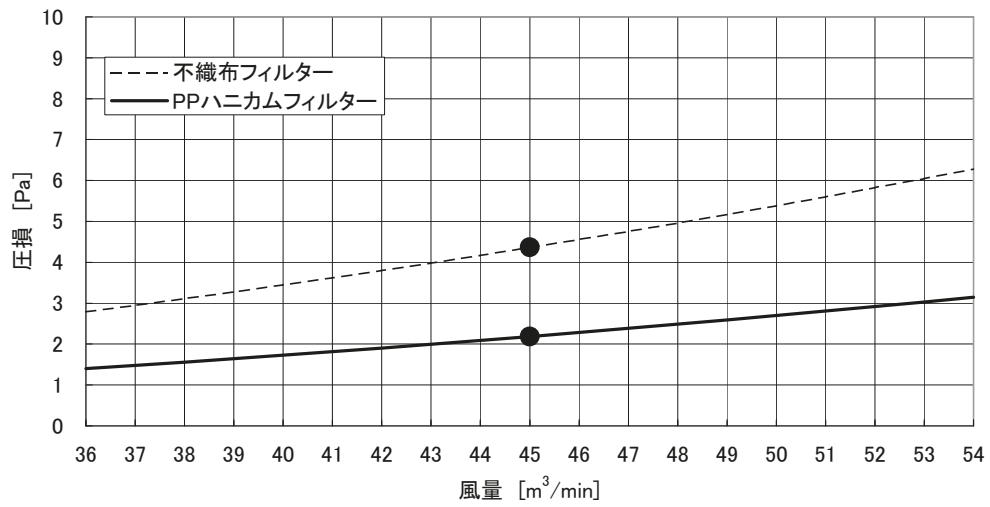

別売形名	室内ユニット形名
PAC-CW33SF	PFAV-P335DM-E-F