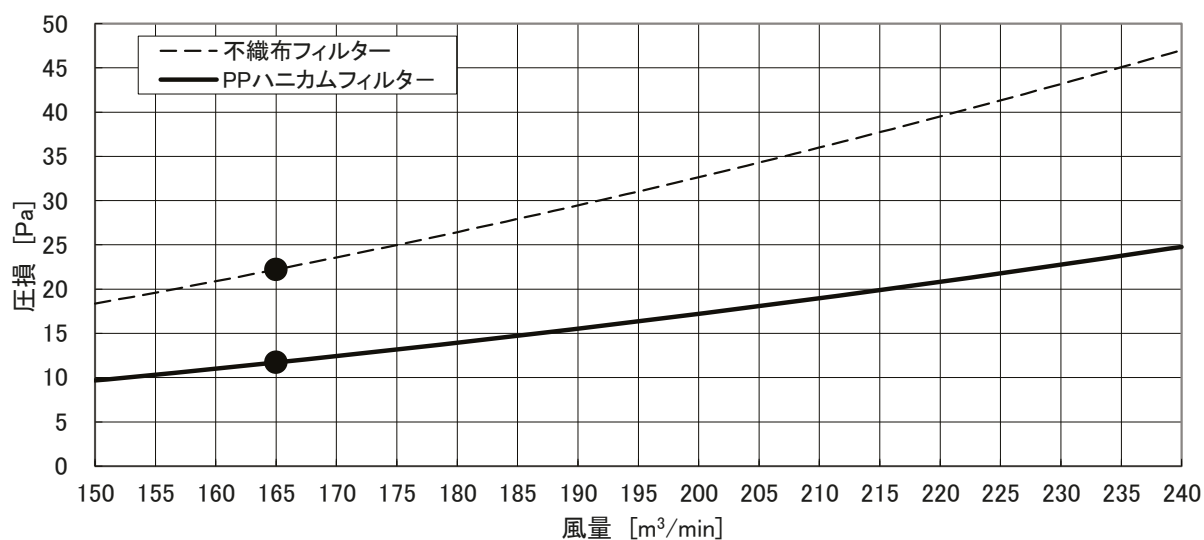

別売形名	室内ユニット形名
PAC-CW56SF	PFAV-P560DME3 PFT-P560DME3