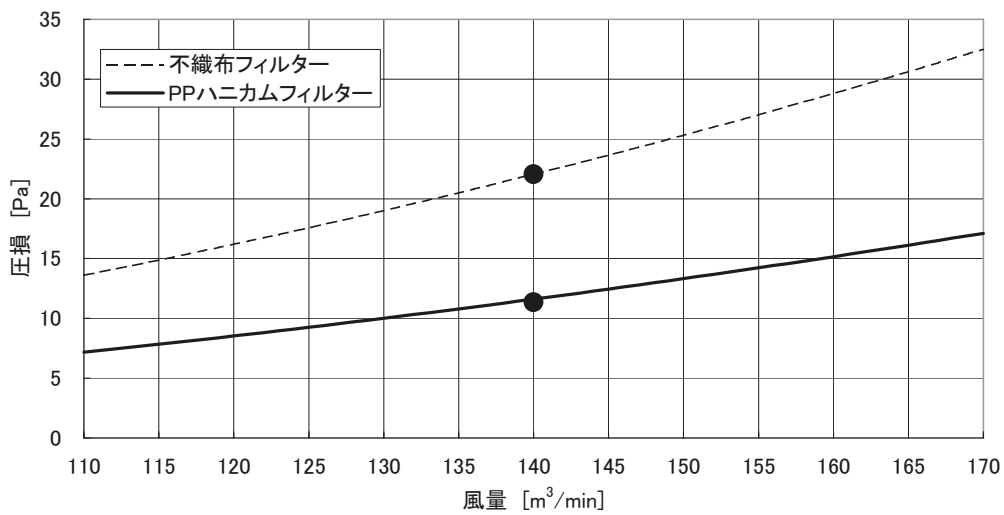

別売形名	室内ユニット形名
PAC-CW34SF	PFAV-P450DM-E
	PFAV-EP450DM-E
	PFT-P450DM-E