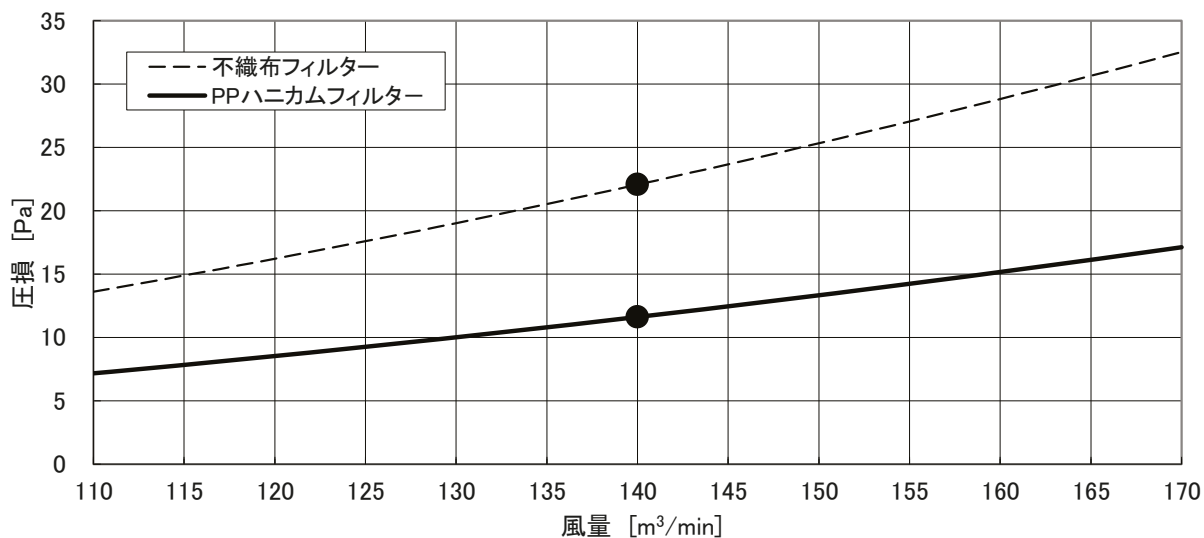

床置スプリットPAC PFAV-P・DME3, PFT-P・DME3形

別売PPハニカムフィルター圧損線図

別売PPハニカムフィルターおよび不織布フィルター(標準仕様フィルター)の圧損線図を下記に示します。
(別売PPハニカムフィルター取付時には不織布フィルターは取外します。)

線図の●印は標準風量時を示します。

別売形名	室内ユニット形名
PAC-CW34SF	PFAV-P450DME3 PFT-P450DME3