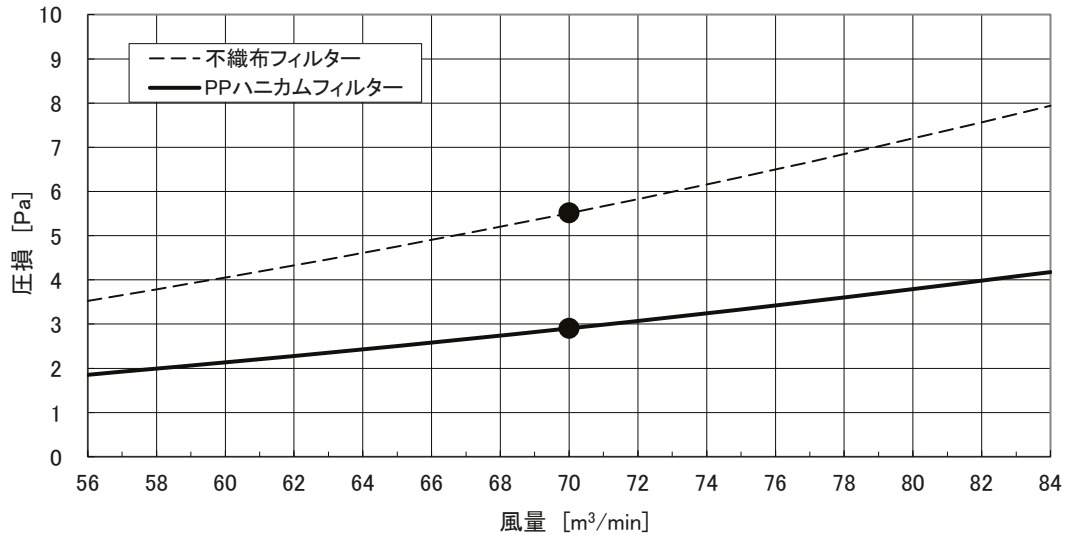

線図の●印は標準風量時を示します。

別売形名	室内ユニット形名
PAC-CW34SF	PFAV-P530DME3-F

別売形名	室内ユニット形名
PAC-CW56SF	PFAV-P670DME3-F