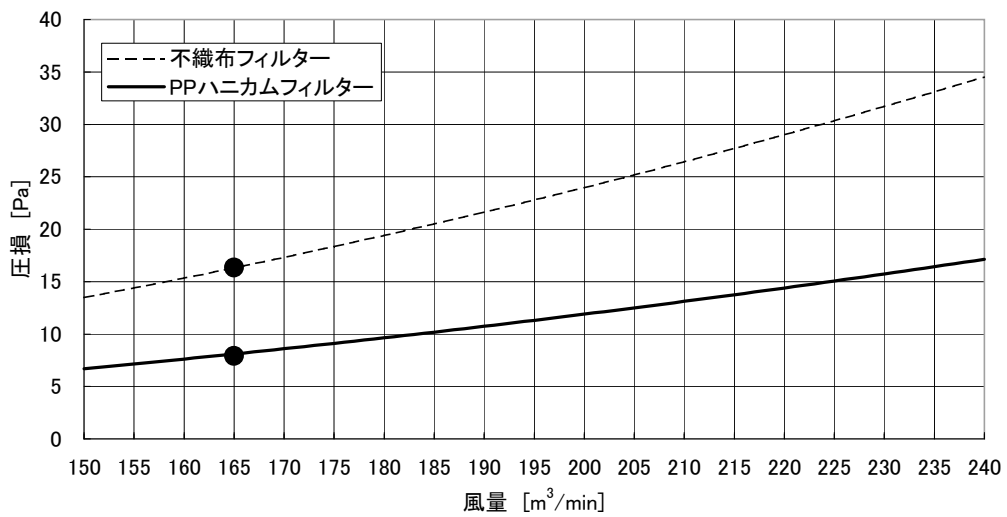

別売形名	室内ユニット形名
PAC-CW37SF	PFAV-EP560DM-E