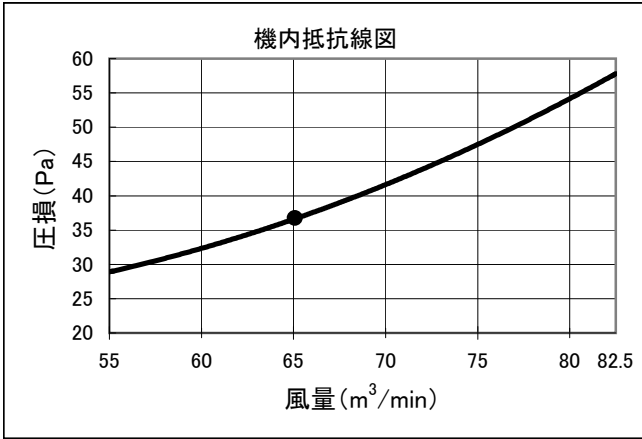

床置スプリット PFAV-EP・DM-E形 別売オイルフィルター 機内抵抗線図

本圧損カーブは、標準の機内抵抗より増加する機内抵抗値を表します。

線図の●印は標準風量時を示します。

別売形名	室内ユニット形名
PAC-CB52UTB	PFAV-EP224DM-E
PAC-CB62UTB	

別売形名	室内ユニット形名
PAC-CB53UTB	PFAV-EP280DM-E
PAC-CB63UTB	

別売形名	室内ユニット形名
PAC-CB59UTB	PFAV-EP450DM-E
PAC-CB69UTB	