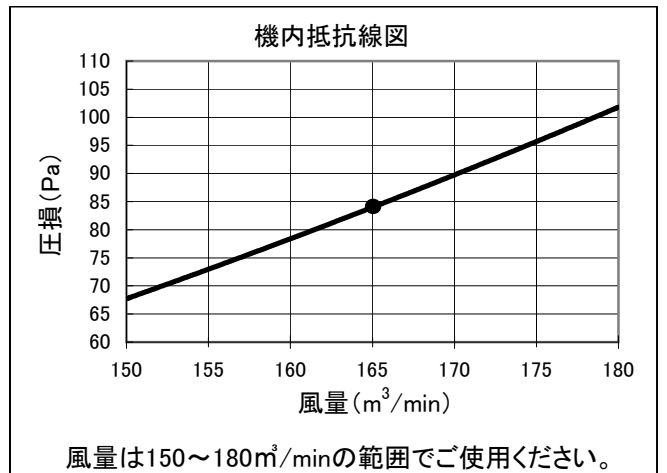

別売形名	室内ユニット形名
PAC-CB60UTB	PFAV-EP560DM-E
PAC-CB70UTB