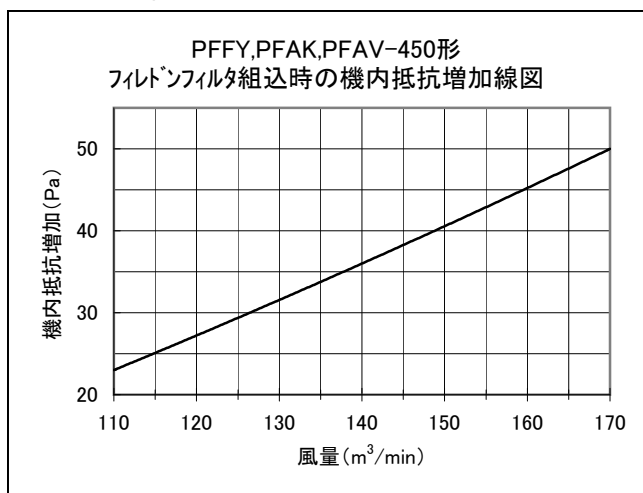

別売フィルタ組込時の機内抵抗増加分を下記線図に示します。
(別売フィルタ組込時には標準フィルタは取外します。)

●別売形名(224形用)
PAC-CJ72FF

●別売形名(280形用)
PAC-CJ73FF

●別売形名(450形用)
PAC-CJ74FF

●別売形名(560形用)
PAC-CJ75FF

●別売形名(140形用)
PAC-CJ71FF