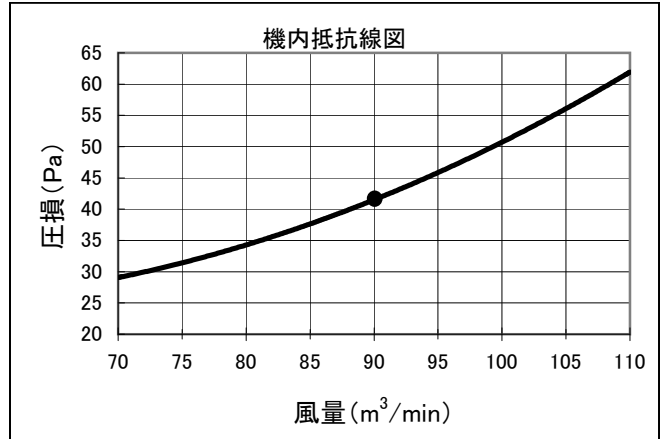

床置スプリット PFAV-EP・DM-E形 別売オイルフィルター 機内抵抗線図

本圧損カーブは、標準の機内抵抗より増加する機内抵抗値を表します。

線図の●印は標準風量時を示します。

別売形名	室内ユニット形名
PAC-CB52UTB	PFAV-EP224DM-E
PAC-CB62UTB	

別売形名	室内ユニット形名
PAC-CB53UTB	PFAV-EP280DM-E
PAC-CB63UTB	

別売形名	室内ユニット形名
PAC-CB59UTB	PFAV-EP450DM-E
PAC-CB69UTB	