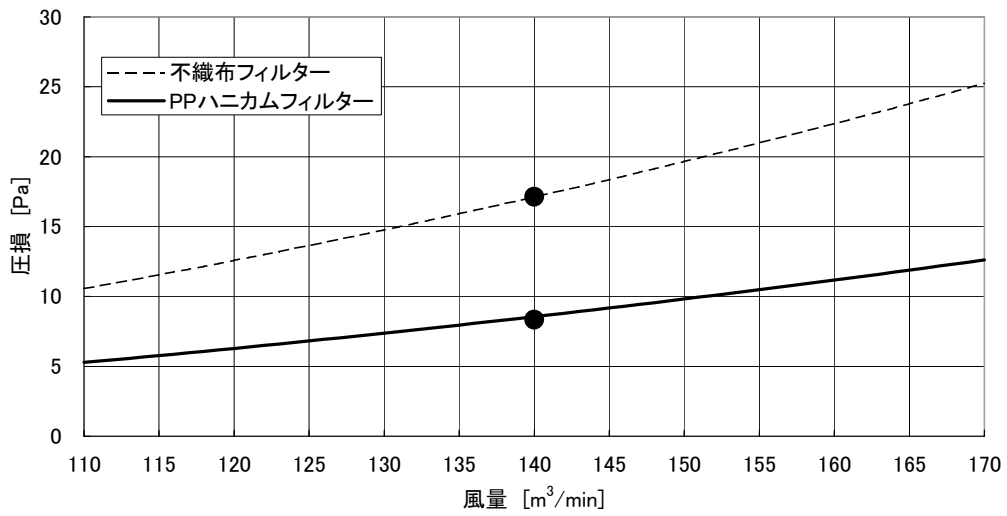

別売形名	室内ユニット形名
PAC-CW36SF	PFAV-EP450DM-E