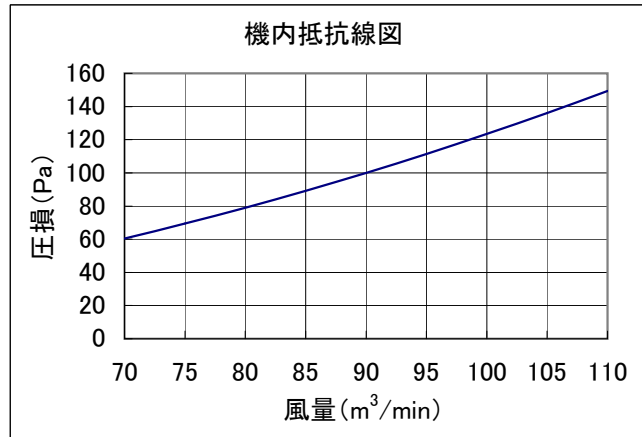

別売形名	室内ユニット形名
PAC-CJ24TF	PFFY-P280DM-C
PAC-CE33TF	PFAK-P280AW(M)-A
	PFAV-P280M-A
	PFAV-P280(C,WC)M-E
	PFAV-EP280DM-E
	PFFY-P280DM-E
	PFAV-RP280CM-E