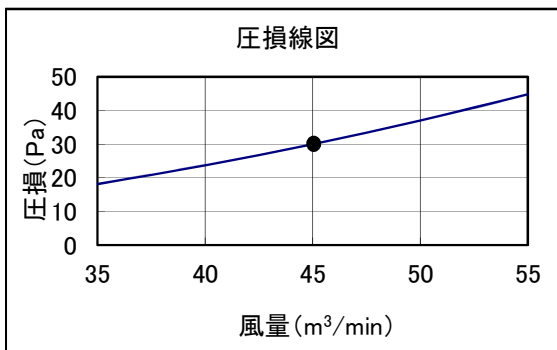

別売形名	室内ユニット形名
PAC-CC81PL	PFAV-P140DM-E PFT-P140DM-E