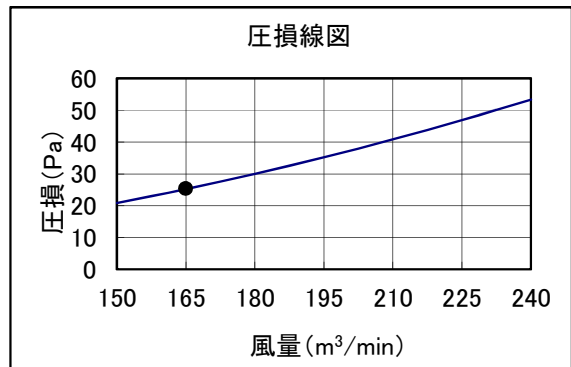

別売形名	室内ユニット形名
PAC-CC85PL	PFAV-(E)P560DM-E(1) PFT-P560DM-E(1) PFFY-P560DMG7