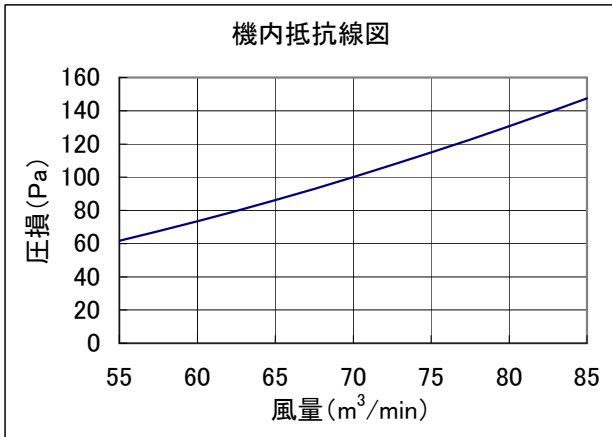

床置スプリットPAC PFFY-DM、PFAK-AW、PFAV-(C)M、PFAV-DM-E形 別売透湿膜加湿器 圧損線図

別売形名	室内ユニット形名
PAC-CJ23TF	PFFY-P224DM-C
PAC-CE32TF	PFAK-P224AW(M)-A
	PFAV-P224M-A
	PFAV-P224(C,WC)M-E
	PFAV-EP224DM-E
	PFFY-P224DM-E
	PFAV-RP224CM-E