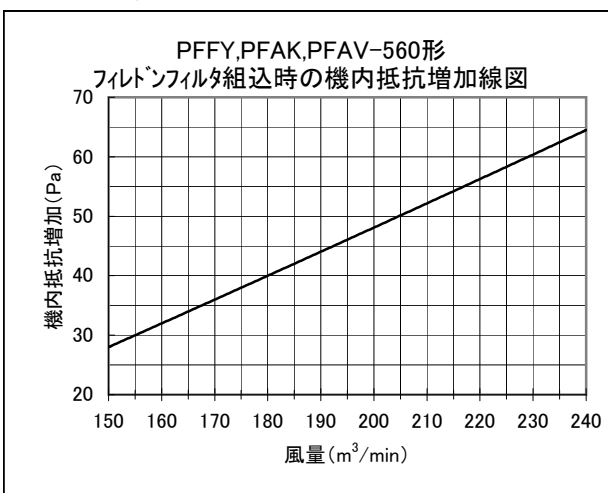

別売フィルタ組込時の機内抵抗増加分を下記線図に示します。
(別売フィルタ組込時には標準フィルタは取外します。)

●別売形名(224形用)
PAC-CJ72FF

●別売形名(280形用)
PAC-CJ73FF

●別売形名(450形用)
PAC-CJ74FF

●別売形名(560形用)
PAC-CJ75FF

●別売形名(140形用)
PAC-CJ71FF