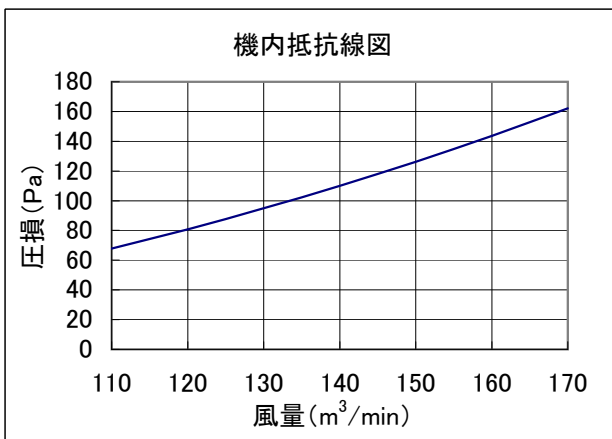

別売形名	室内ユニット形名
PAC-CJ27TF	PFFY-P450DM-C
PAC-CE34TF	PFAK-P450AW(M)-A
	PFAV-P450M-A
	PFAV-P450M-E
	PFAV-EP450DM-E
	PFFY-P450DM-E
	PFAV-RP450CM-E