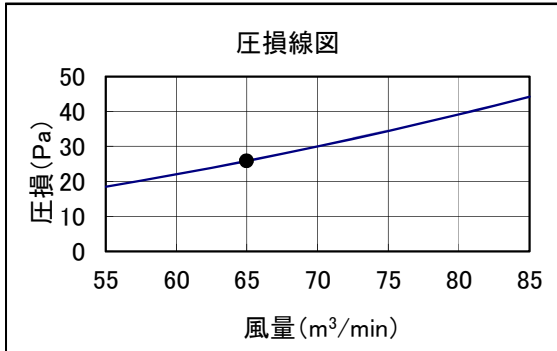

別売プレナム 圧損線図

線図の●印は標準風量時を示します。

別売形名	室内ユニット形名
PAC-CC82PL	PFAV-(E)P224DM-E(1) PFT-P224DM-E(1) PFFY-P224DMG7