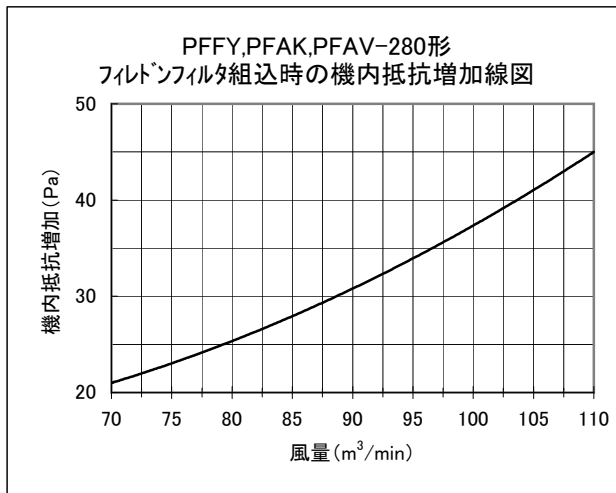

別売フィルタ組込時の機内抵抗増加分を下記線図に示します。
(別売フィルタ組込時には標準フィルタは取外します。)

●別売形名(224形用)
PAC-CJ72FF

●別売形名(280形用)
PAC-CJ73FF

●別売形名(450形用)
PAC-CJ74FF

●別売形名(560形用)
PAC-CJ75FF

●別売形名(140形用)
PAC-CJ71FF