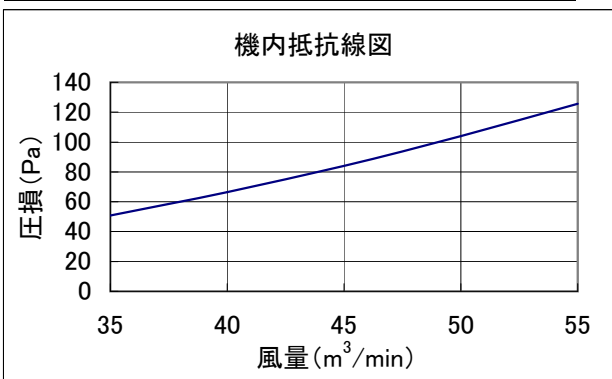

床置スプリット PFAV-EP・DM-E形 別売オイルフィルター 機内抵抗線図

本圧損カーブは、標準の機内抵抗より増加する機内抵抗値を表します。

線図の●印は標準風量時を示します。

別売形名	室内ユニット形名
PAC-CB52UTB	PFAV-EP224DM-E
PAC-CB62UTB	

別売形名	室内ユニット形名
PAC-CB53UTB	PFAV-EP280DM-E
PAC-CB63UTB	

別売形名	室内ユニット形名
PAC-CB59UTB	PFAV-EP450DM-E
PAC-CB69UTB	