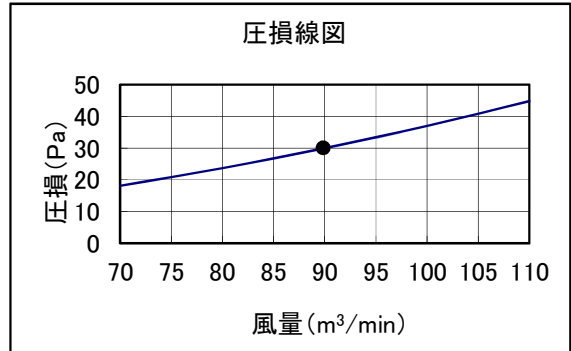

別売形名	室内ユニット形名
PAC-CC83PL	PFAV-(E)P280DM-E(1) PFT-P280DM-E(1) PFFY-P280DMG7