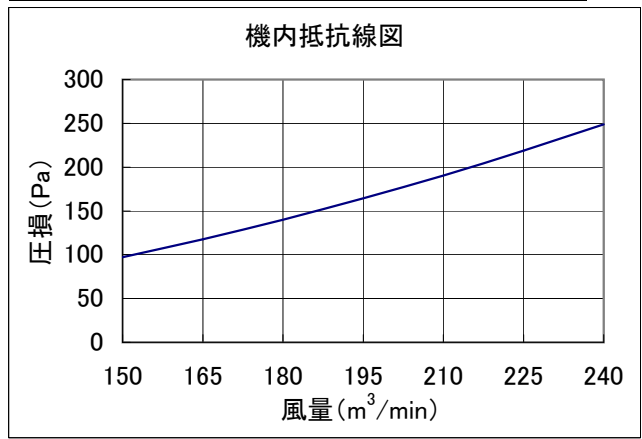

別売形名	室内ユニット形名
PAC-CJ28TF	PFFY-P560DM-C
PAC-CE35TF	PFAK-P560AW(M)-A
	PFAV-P560M-A
	PFAV-P560M-E
	PFAV-P560CM-E-S
	PFAV-EP560DM-E
	PFFY-P560DM-E
	PFAV-RP560CM-E