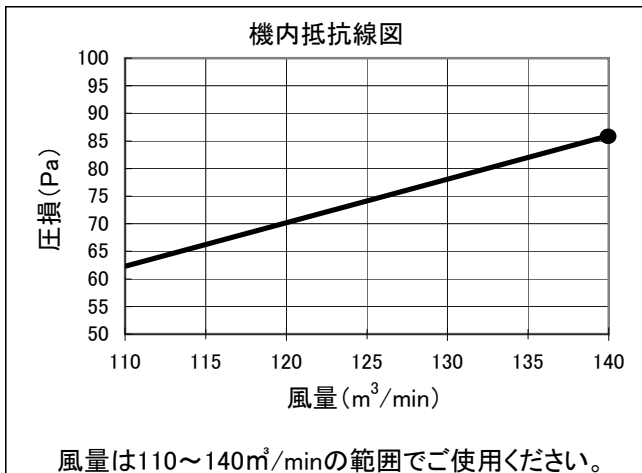

床置スプリット PFAV-EP・DM-E形 別売オイルフィルター 機内抵抗線図

本圧損カーブは、標準の機内抵抗より増加する機内抵抗値を表します。

線図の●印は標準風量時を示します。

別売形名	室内ユニット形名
PAC-CB52UTB	PFAV-EP224DM-E
PAC-CB62UTB	

別売形名	室内ユニット形名
PAC-CB53UTB	PFAV-EP280DM-E
PAC-CB63UTB	

別売形名	室内ユニット形名
PAC-CB59UTB	PFAV-EP450DM-E
PAC-CB69UTB	