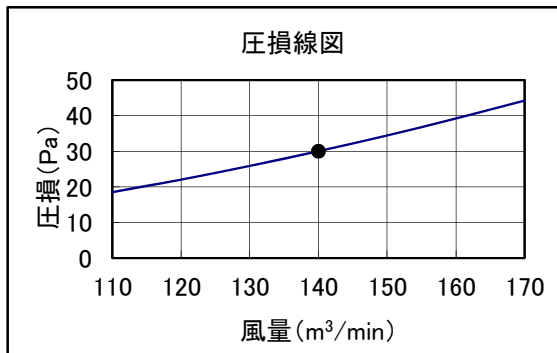

別売形名	室内ユニット形名
PAC-CC84PL	PFAV-(E)P450DM-E(1) PFT-P450DM-E(1) PFFY-P450DMG7