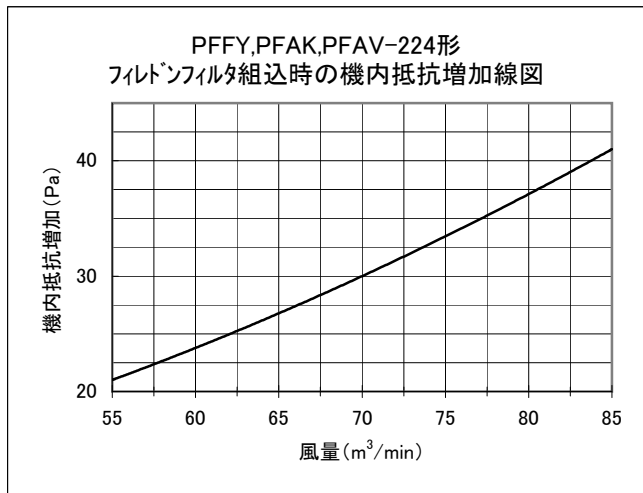

別売フィルタ組込時の機内抵抗増加分を下記線図に示します。
(別売フィルタ組込時には標準フィルタは取外します。)

●別売形名(224形用)
PAC-CJ72FF

●別売形名(280形用)
PAC-CJ73FF

●別売形名(450形用)
PAC-CJ74FF

●別売形名(560形用)
PAC-CJ75FF

●別売形名(140形用)
PAC-CJ71FF