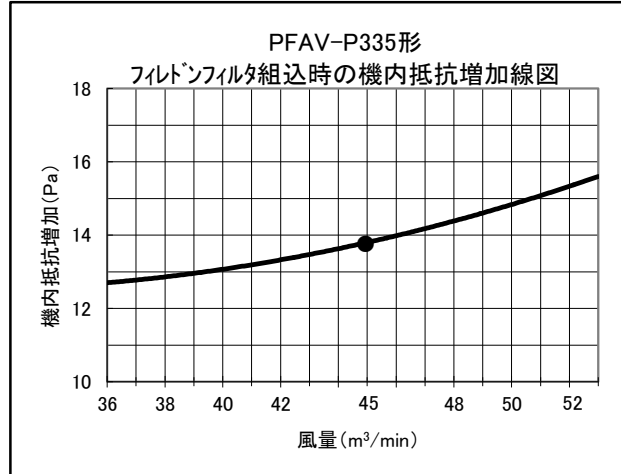

床置きスプリット オールフレッシュPAC PFAV-DM-E(1)-F形 別売フィルタ(PS400)機内抵抗増加線図

別売フィルタ取付時の機内抵抗増加分を下記線図に示します。
(別売フィルタ取付時には標準フィルタは取外します。)

線図の●印は標準風量時を示します。

●別売形名
PAC-CJ72FF

●別売形名
PAC-CJ73FF

●別売形名
PAC-CJ79FF

●別売形名
PAC-CJ80FF

●別売形名
PAC-CJ71FF

三菱電機株式会社	作成日	11-07-07	仕様書番号	WYN B0-8998	副番	B