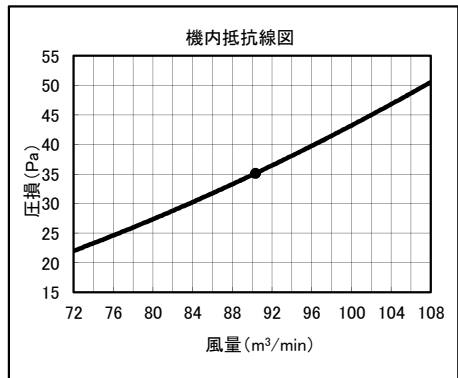

別売形名	室内ユニット形名
PAC-CE35TF	PFAV-P670M-A-F
	PFAV-P670M-E-F