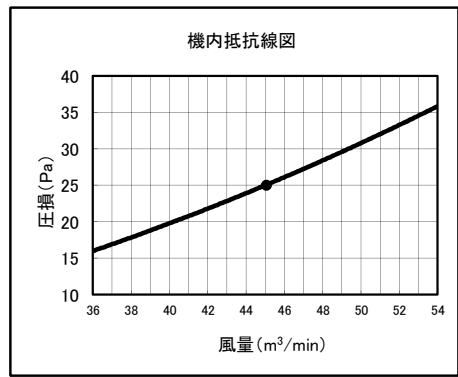

別売形名	室内ユニット形名
PAC-CE33TF	PFAV-P335M-A-F
	PFAV-P335DM-E(1)-F
	PFAV-P335(C)M-E-F