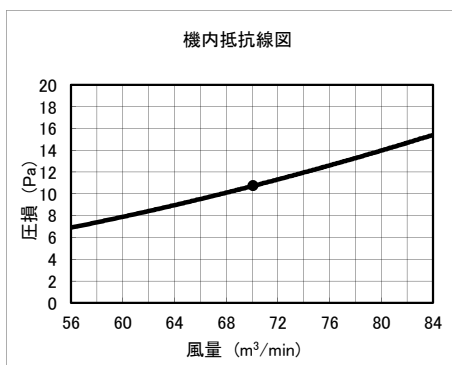

別売形名	室内ユニット形名
PAC-CE39TF	PFAV-P530CM-E-F
	PFAV-P530DM-E(1)-F