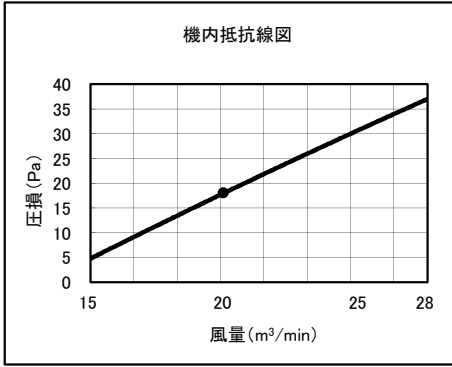

別売形名	室内ユニット形名
PAC-CE31TF	PFAV-P167CM-E-F
	PFAV-P167DM-E-F