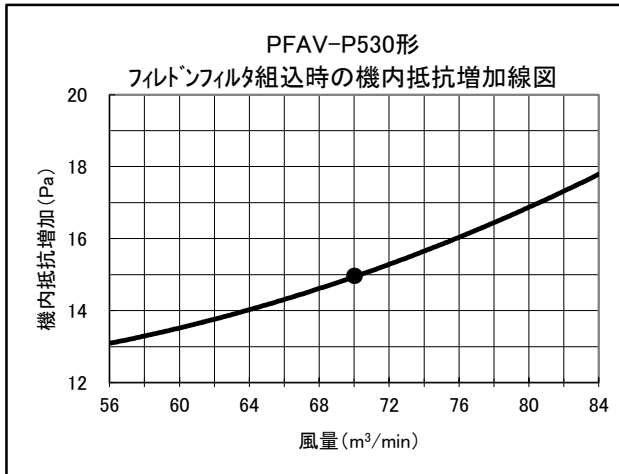

●別売形名
PAC-CJ79FF

●別売形名
PAC-CJ80FF