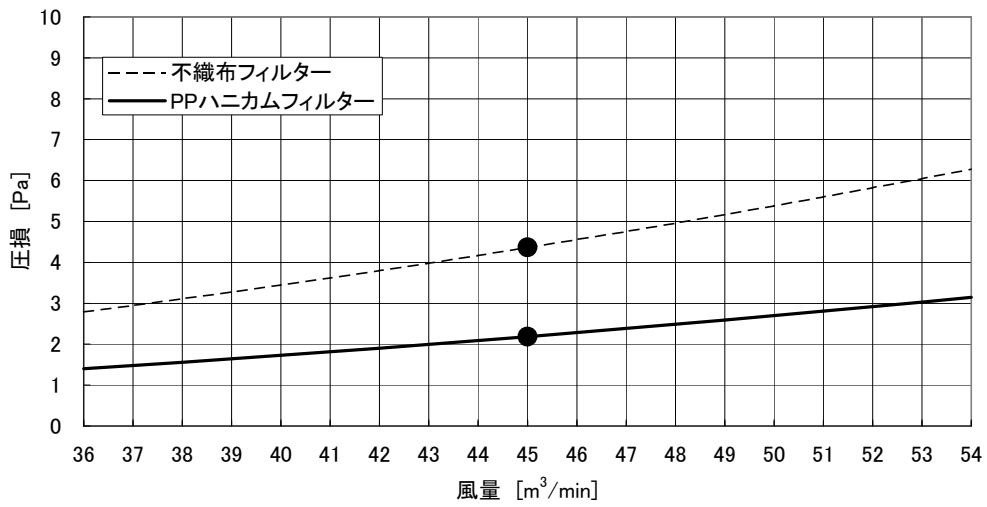

別売形名	室内ユニット形名
PAC-CW33SF	PFAV-P335DM-E-F

別売形名	室内ユニット形名
PAC-CW34SF	PFAV-P530DM-E-F

床置きスプリット オールフレッシュPAC PFAV-DM-E(1)-F形 別売フィルタ(PS400)機内抵抗増加線図

別売フィルタ取付時の機内抵抗増加分を下記線図に示します。
(別売フィルタ取付時には標準フィルタは取外します。)

線図の●印は標準風量時を示します。