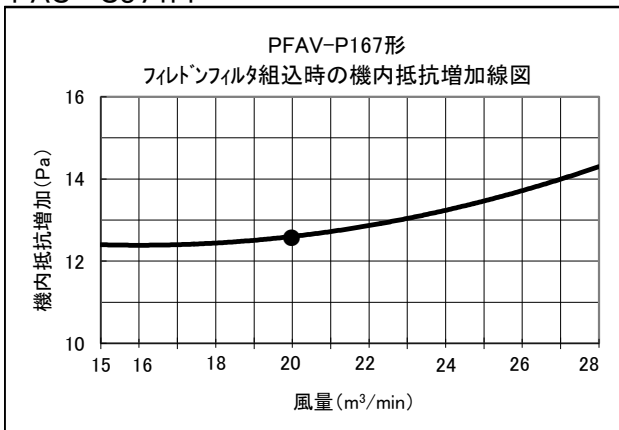

●別売形名
PAC-CJ71FF