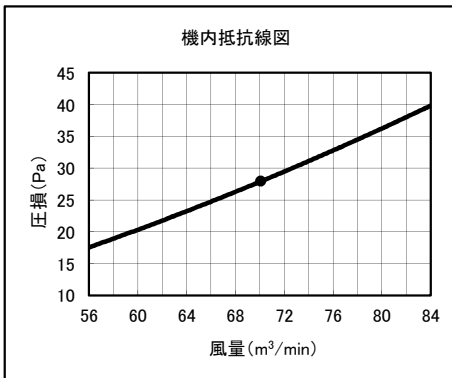

別売形名	室内ユニット形名
PAC-CE34TF	PFAV-P530M-A-F
	PFAV-P530M-E-F