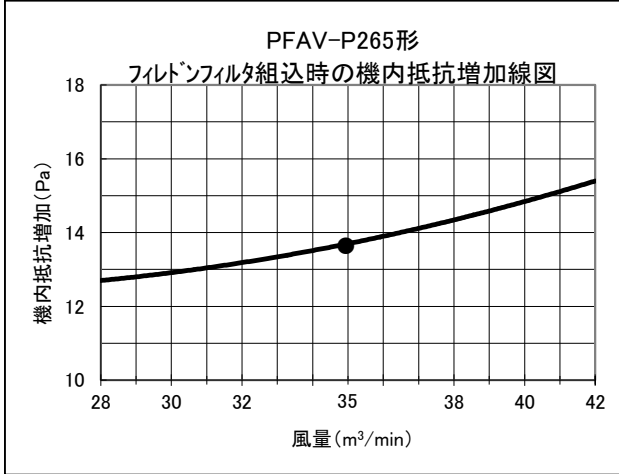

床置きスプリット オールフレッシュPAC PFAV-DM-E(1)-F形 別売フィルタ(PS400)機内抵抗増加線図

別売フィルタ取付時の機内抵抗増加分を下記線図に示します。
(別売フィルタ取付時には標準フィルタは取外します。)

線図の●印は標準風量時を示します。

●別売形名
PAC-CJ72FF

●別売形名
PAC-CJ73FF