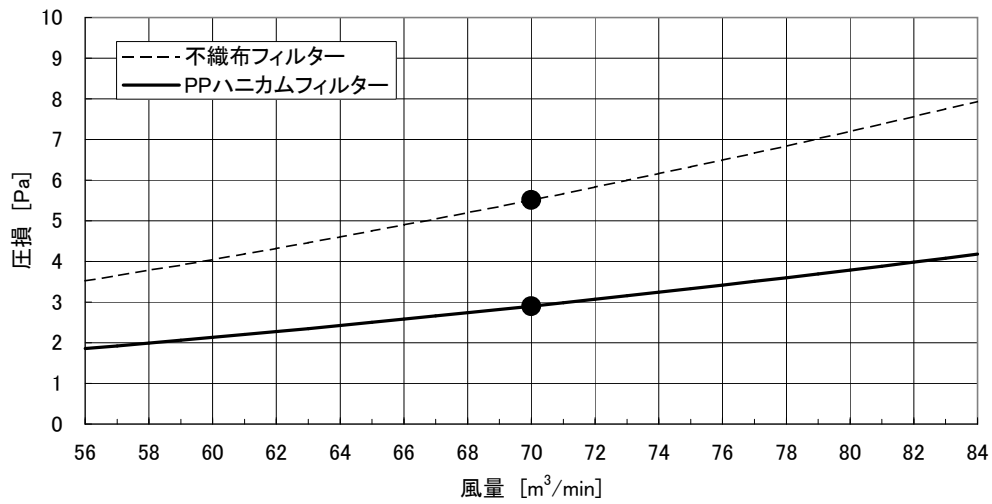

別売形名	室内ユニット形名
PAC-CW33SF	PFAV-P335DM-E-F

別売形名	室内ユニット形名
PAC-CW34SF	PFAV-P530DM-E-F

床置きスプリット オールフレッシュPAC PFAV-DM-E(1)-F形 別売フィルタ(PS400)機内抵抗増加線図

別売フィルタ取付時の機内抵抗増加分を下記線図に示します。
(別売フィルタ取付時には標準フィルタは取外します。)

線図の●印は標準風量時を示します。