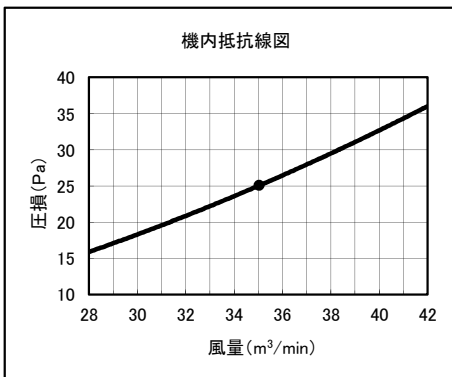

別売形名	室内ユニット形名
PAC-CE32TF	PFAV-P265MA-F
	PFAV-P265DM-E(1)-F
	PFAV-P265(C)M-E-F