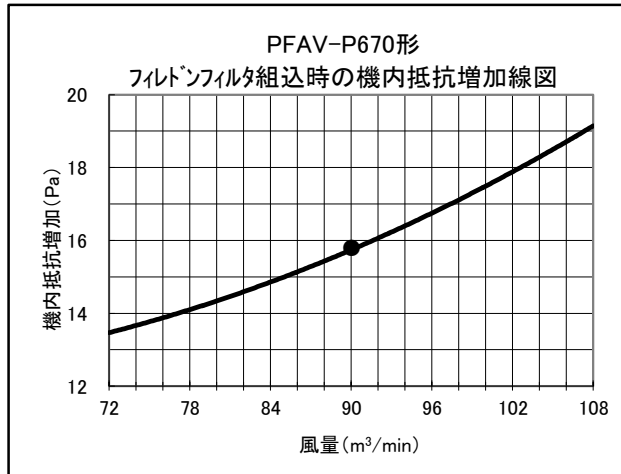

床置きスプリット オールフレッシュPAC PFAV-DM-E(1)-F形 別売フィルタ(PS400)機内抵抗増加線図

別売フィルタ取付時の機内抵抗増加分を下記線図に示します。
(別売フィルタ取付時には標準フィルタは取外します。)

線図の●印は標準風量時を示します。

●別売形名
PAC-CJ72FF

●別売形名
PAC-CJ73FF

●別売形名
PAC-CJ79FF

●別売形名
PAC-CJ80FF

●別売形名
PAC-CJ71FF

三菱電機株式会社	作成日	11-07-07	仕様書番号	WYN B0-8998	副番	B