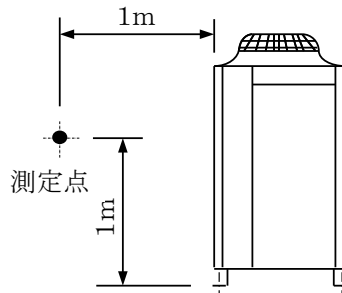

# 騒音分析成績表

PUZ-KP280CM5(-BS,-BSG)

測定場所: 無響音室  
計器: B&K

		63Hz	125Hz	250Hz	500Hz	1000Hz	2000Hz	4000Hz	8000Hz	A特性	
標準	50/60Hz	59	62	60	57	51.5	46	44	37	58	(dB)
ナイトモード	50/60Hz	56.5	48.5	46	39	38.5	32.5	33	25.5	44	(dB)