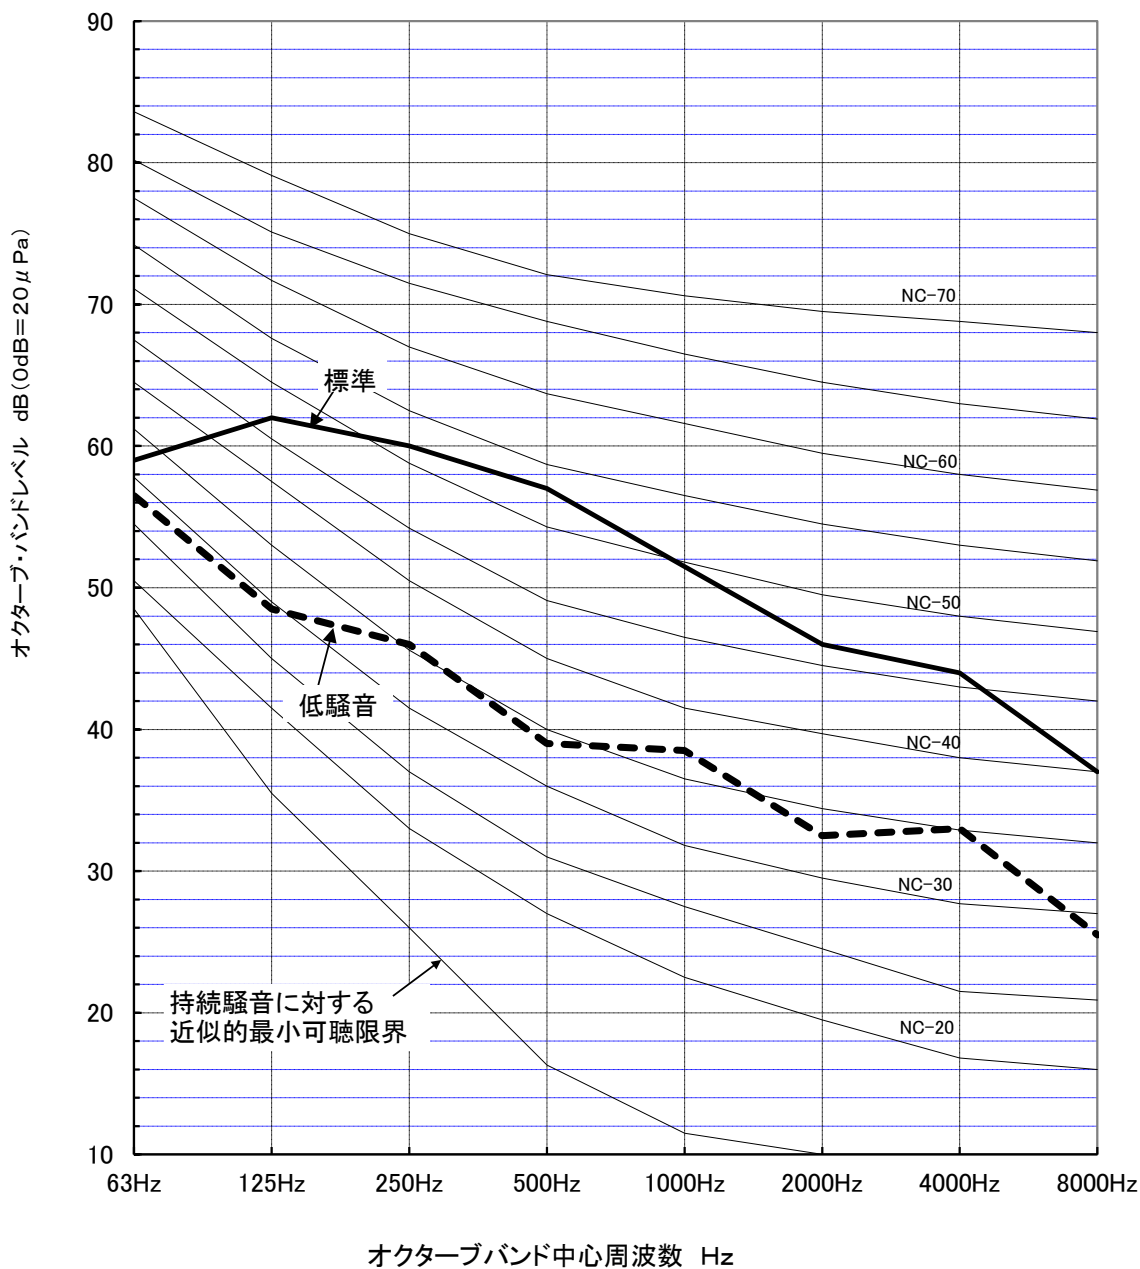

# 騒音分析成績表

PUZ-KP280CM5(-BS,-BSG)

測定場所: 無響音室  
計器: B&K

		63Hz	125Hz	250Hz	500Hz	1000Hz	2000Hz	4000Hz	8000Hz	A特性	
標準	50/60Hz	59	62	60	57	51.5	46	44	37	58	(dB)
ナイトモード	50/60Hz	56.5	48.5	46	39	38.5	32.5	33	25.5	44	(dB)