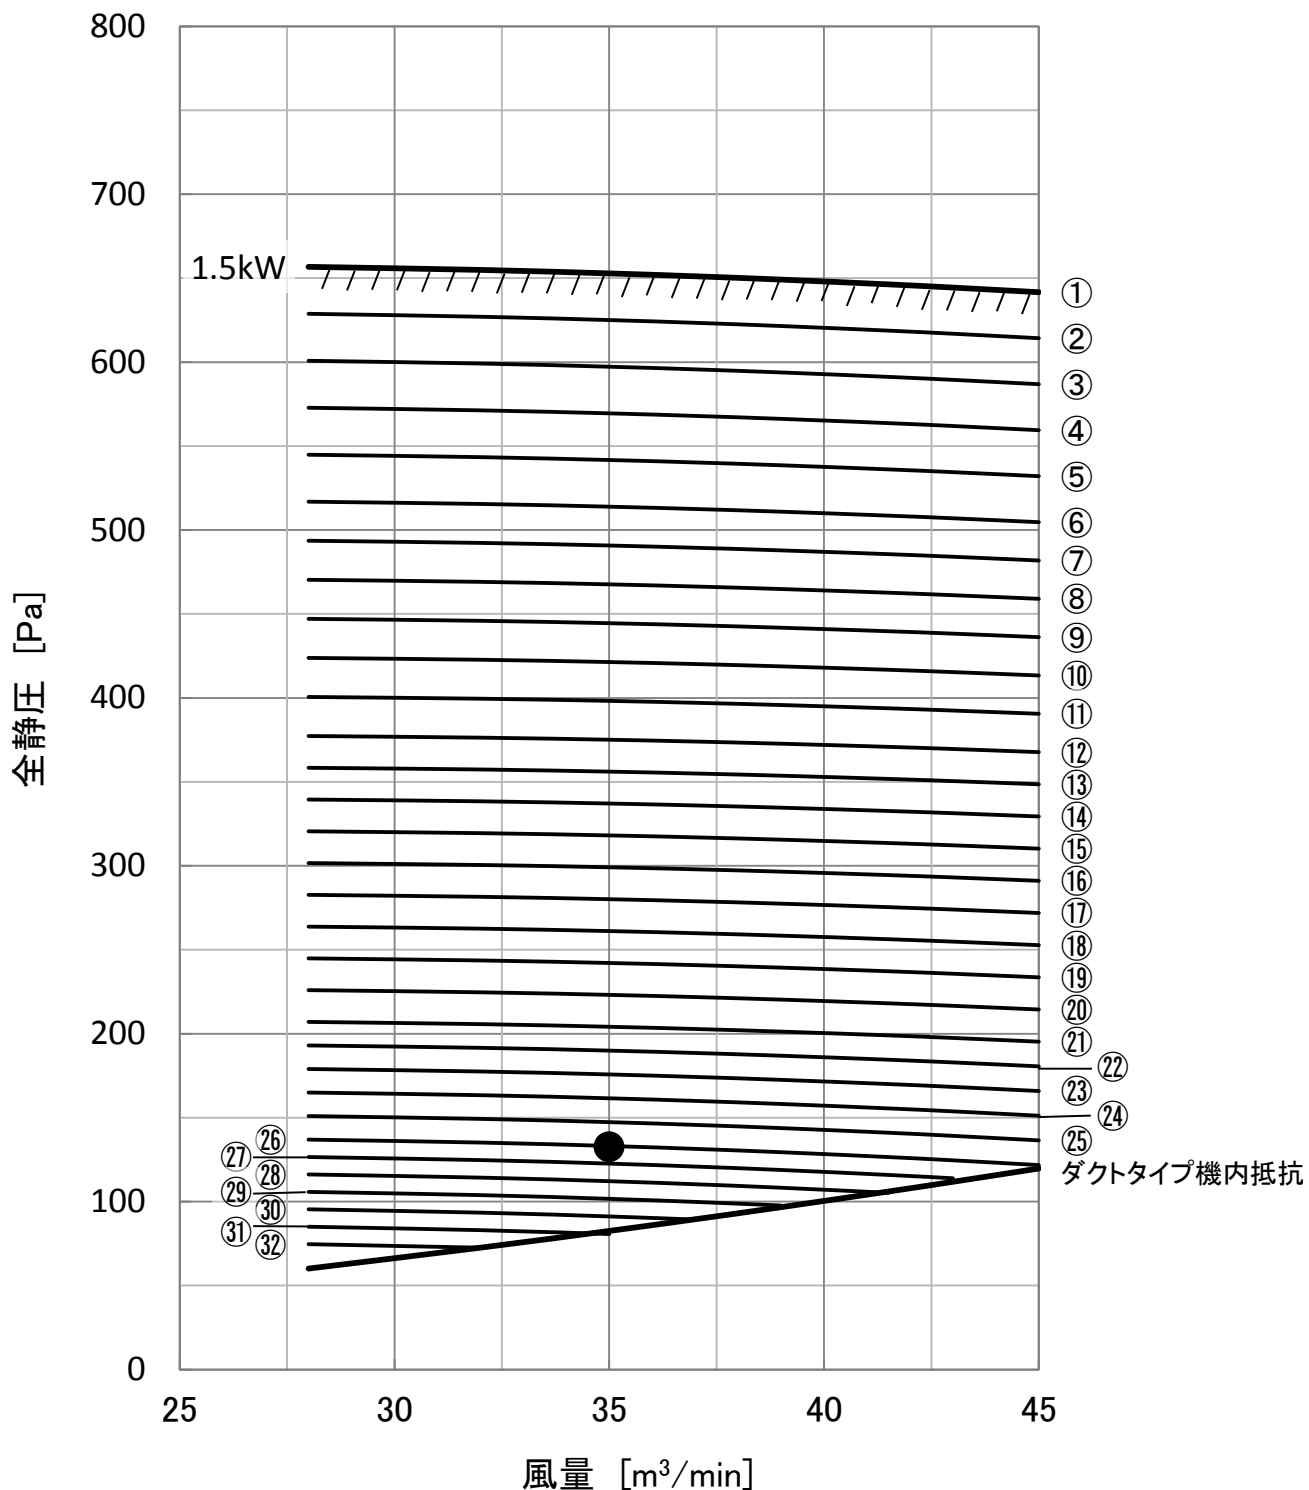

送風機性能線図 PFAV-P265DMJ-F

●印は標準の静風圧ポイントを示します。
 ①～⑳は静風圧設定表の設定No.を示します。

三菱電機株式会社	静風圧部品選定表	仕様書番号	WYN B1-1536	副番	*
----------	----------	-------	-------------	----	---