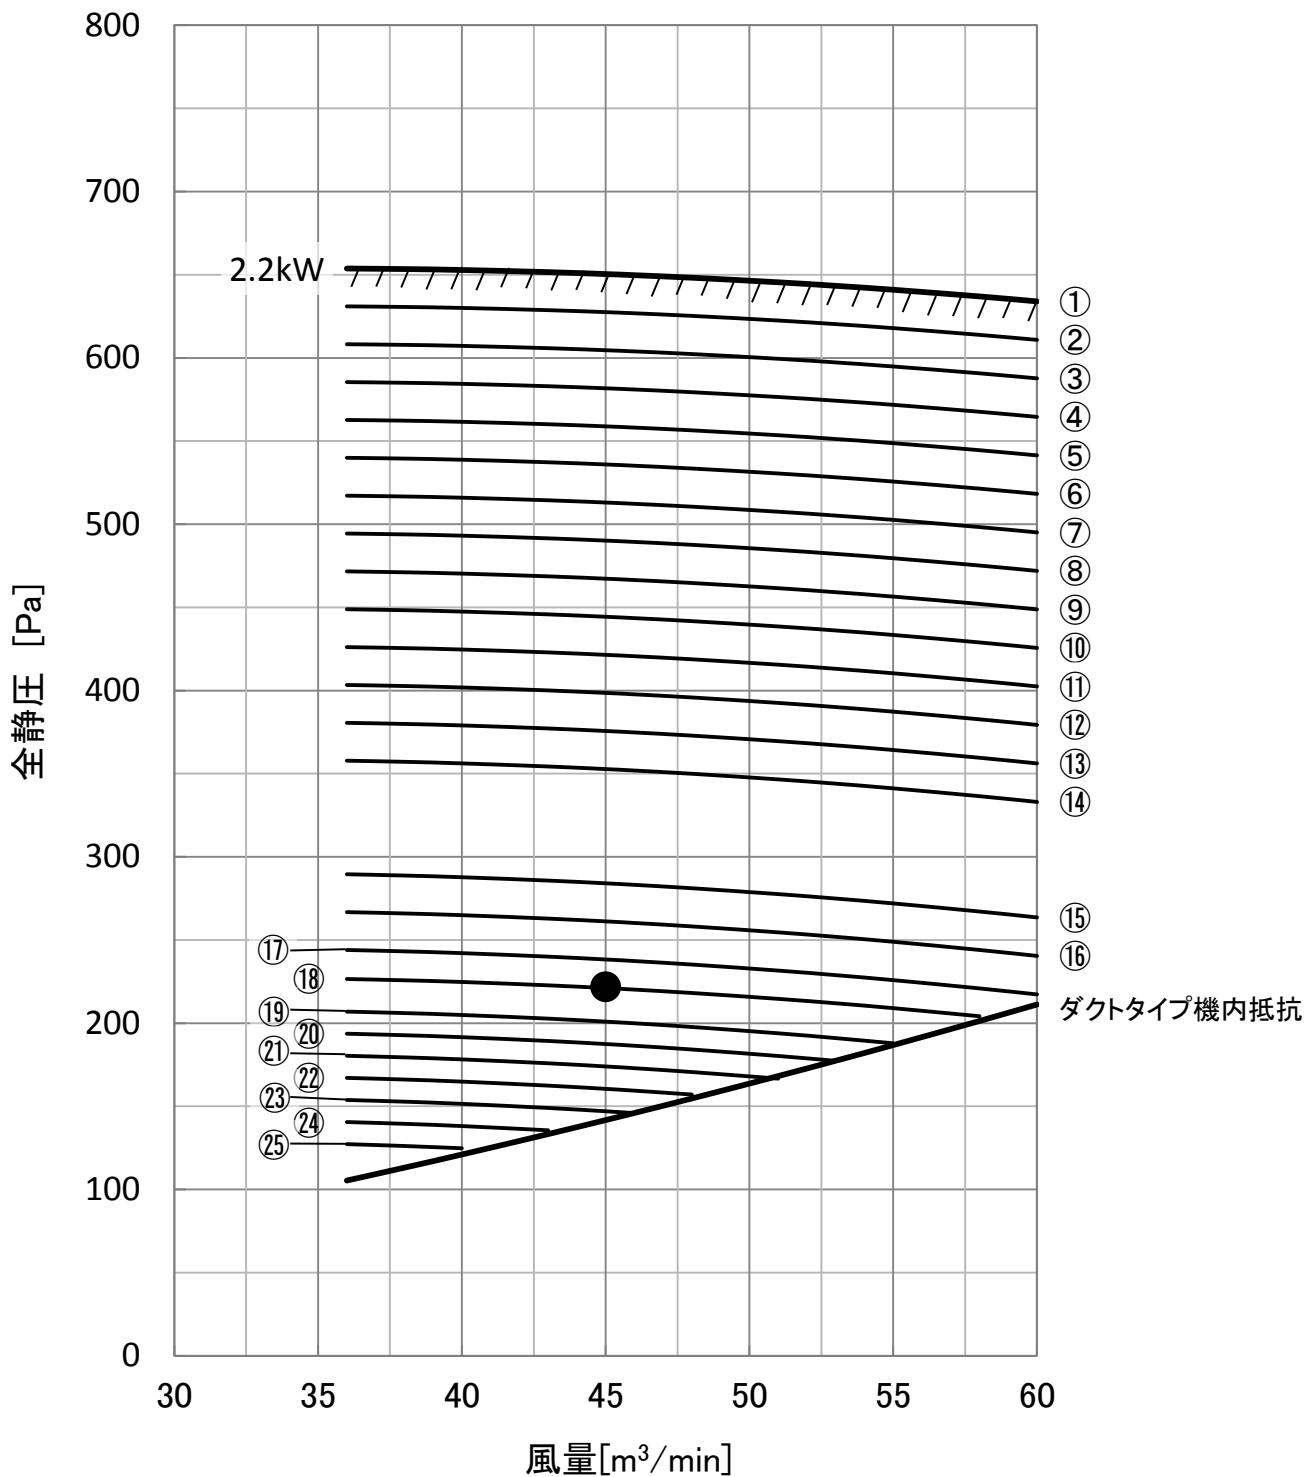

送風機性能線図 PFAV-P335DMJ-F

●印は標準の静風圧ポイントを示します。
 ①～⑫は静風圧設定表の設定No.を示します。

三菱電機株式会社	静風圧部品選定表	仕様書番号	WYN B1-1536	副番	*
----------	----------	-------	-------------	----	---