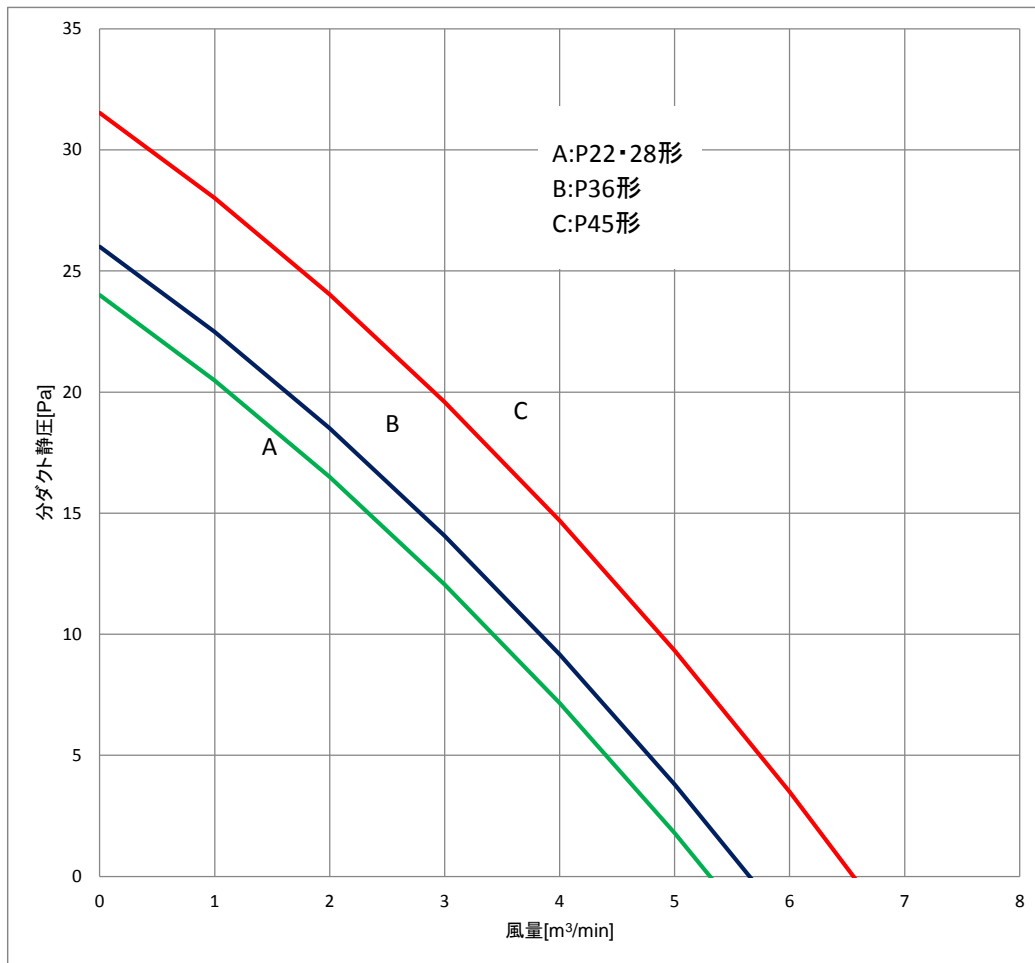

# 分ダクトP-Q線図

■PLFY-P22・28・36・45LMG4  
200V 50/60Hz

## 外気取入P-Q線図

■PLFY-P・LMG4  
200V 50/60Hz