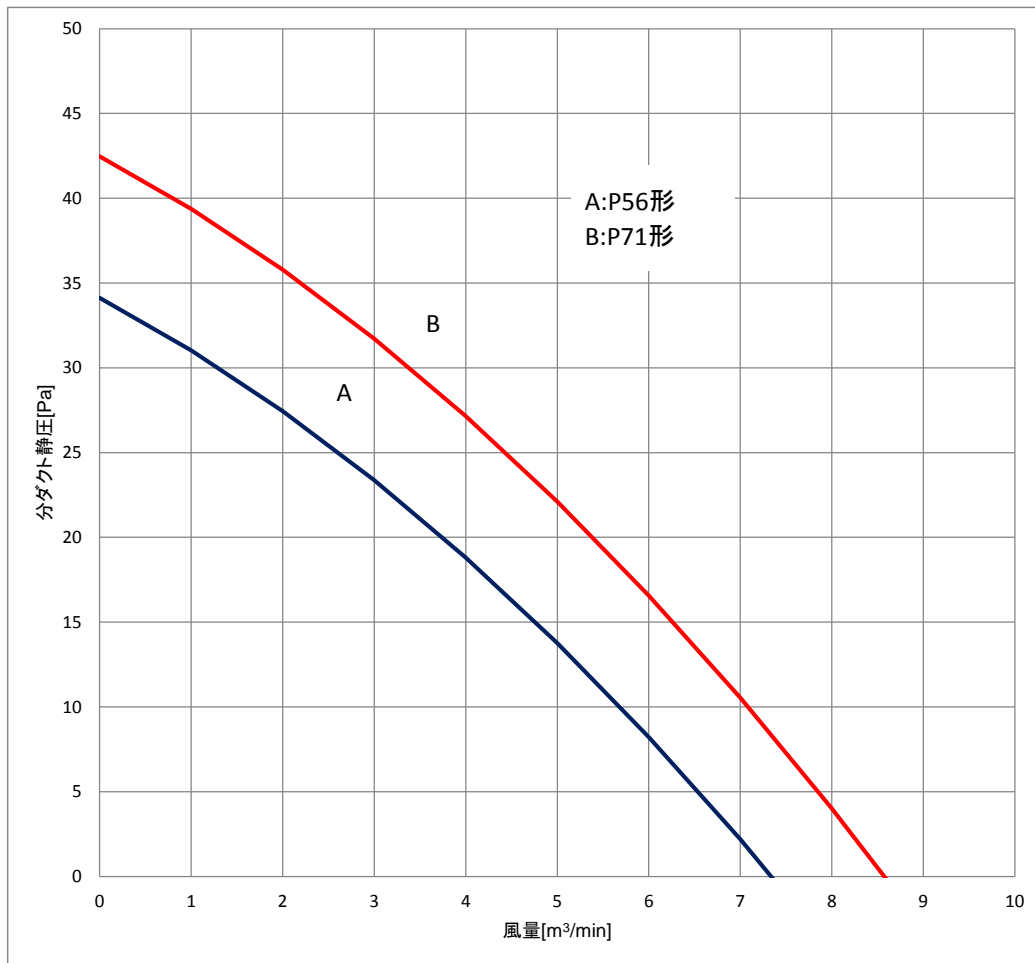

分ダクトP-Q線図

■PLFY-P56・71LMG4
200V 50/60Hz

外気取入P-Q線図

■ PLFY-P・LMG4
200V 50/60Hz