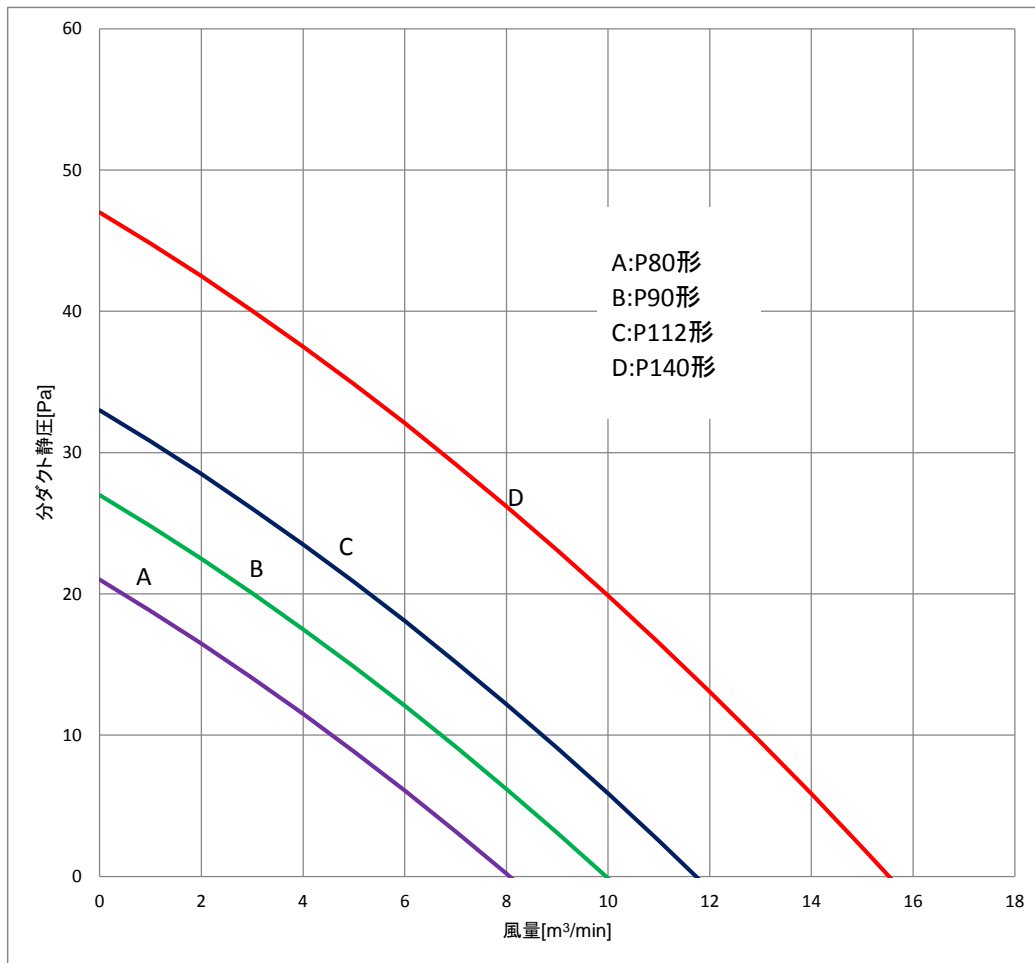

分ダクトP-Q線図

■PLFY-P80・90・112・140LMG4
200V 50/60Hz

外気取入P-Q線図

■ PLFY-P・LMG4
200V 50/60Hz