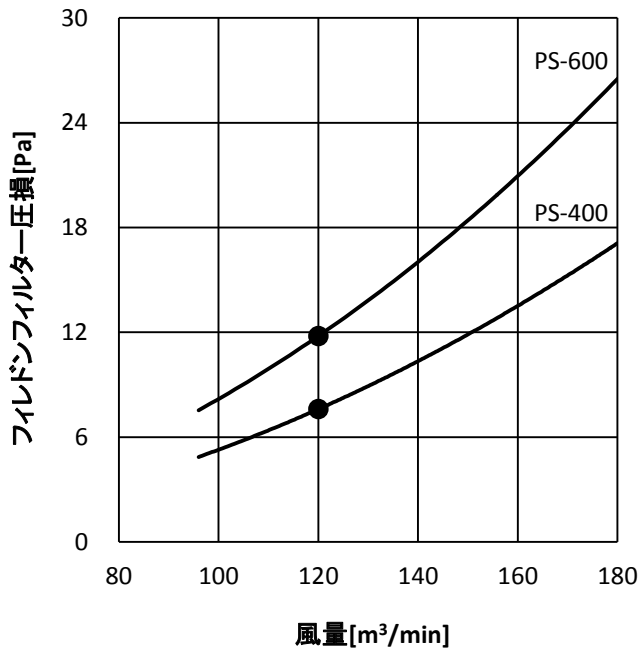

### フィレドフィルター圧損線図

線図の●印は標準風量時を示します。

フィレドフィルター:PS-400(別売形名:PAC-CG07FF)、PS-600(受注対応)

・PFAV-P1000DMJ1-F

・PFAV-P1250DMJ1-F