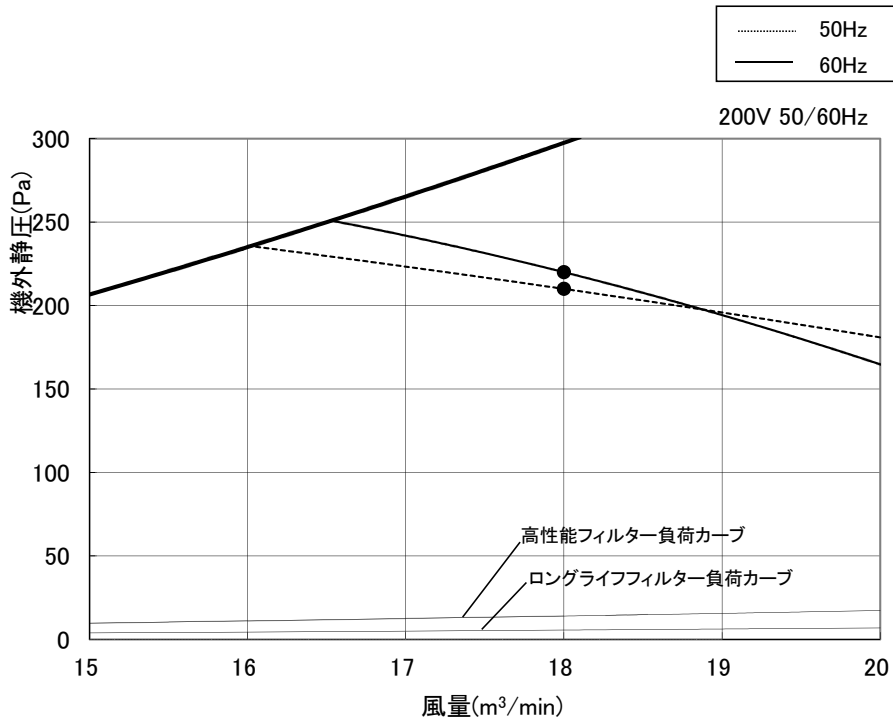

送風機特性線図

形名: GE-P1080MG4

三菱電機株式会社	作成日	16-07-22	仕様書番号	WYNB1-2215	副番	-
----------	-----	----------	-------	------------	----	---