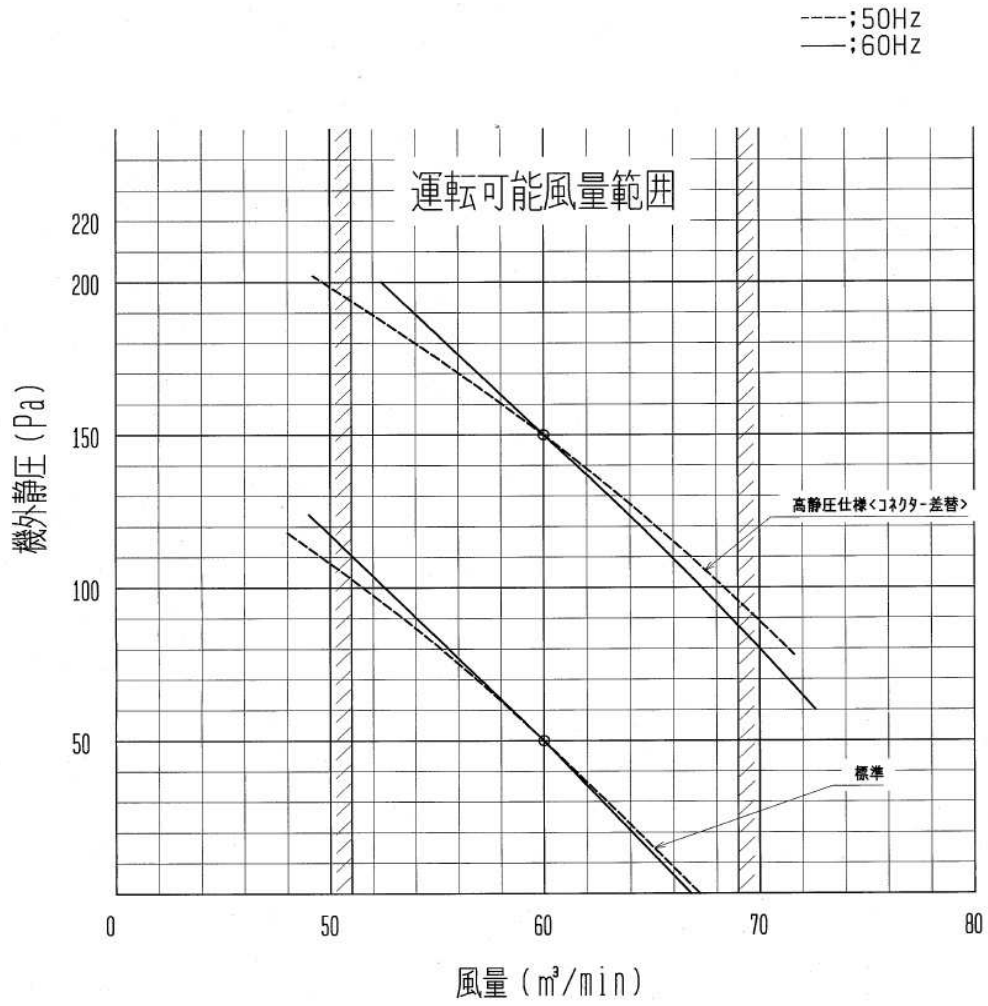

送風機特性線図

形名: PE-RP224BA12

三菱電機株式会社	作成日	16-07-22	仕様書番号	WYNB1-2216	副番	-
----------	-----	----------	-------	------------	----	---