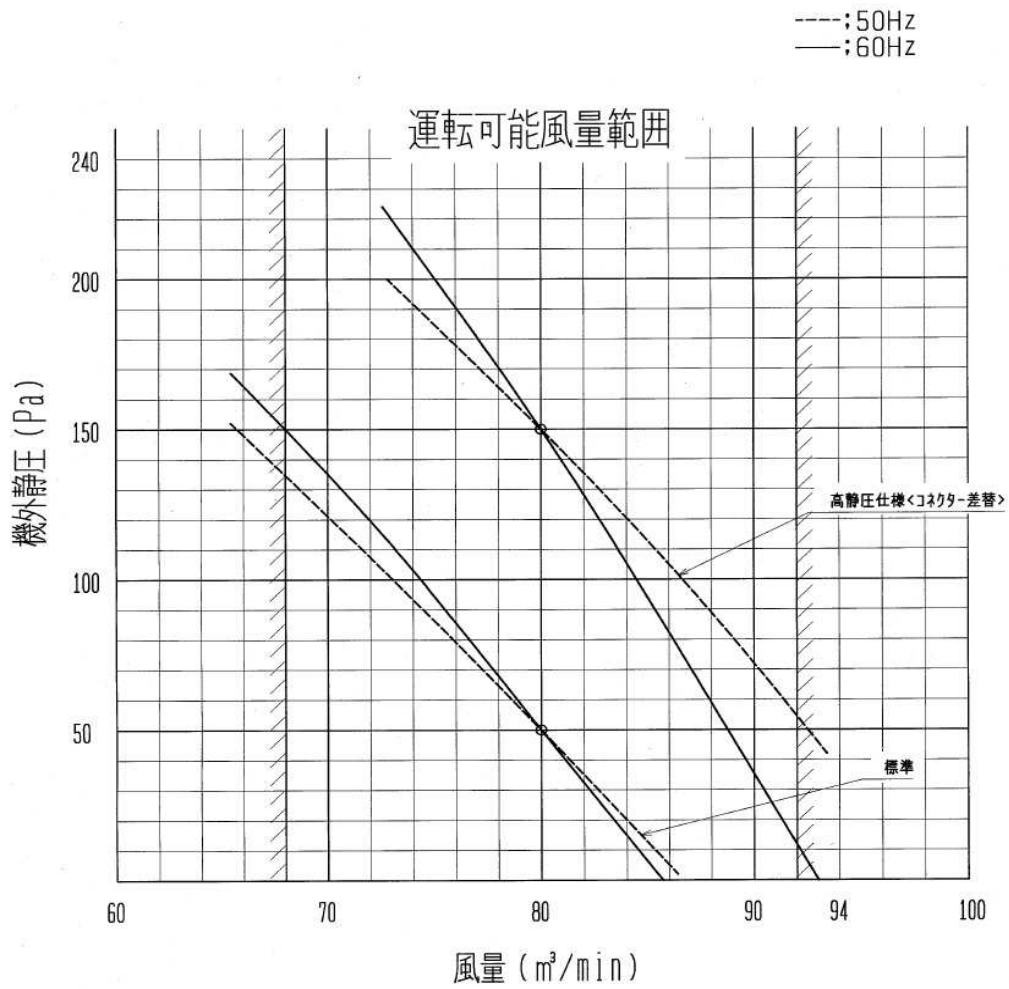

送風機特性線図

形名: PE-RP280BA12

三菱電機株式会社	作成日	16-07-22	仕様書番号	WYNB1-2216	副番	-
----------	-----	----------	-------	------------	----	---