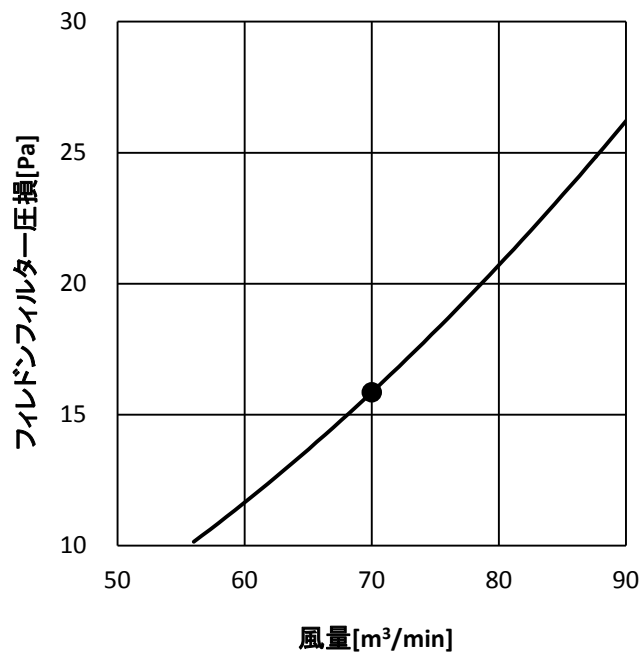

別売形名	PAC-CG05FF
室内ユニット形名	PFAV-P530DMJ1-F