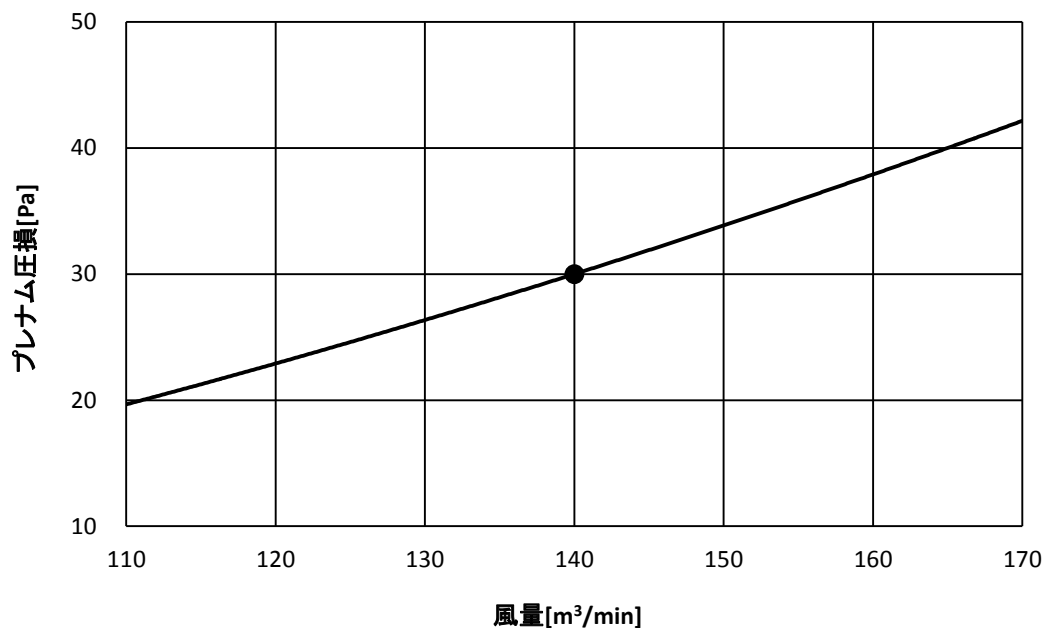

プレナム圧損線図

線図の●印は標準風量時を示します。

別売形名	PAC-CD05PL
室内ユニット形名	PFAV-P450DMJ1

別売形名	PAC-CD05PL
室内ユニット形名	PFAV-P560DMJ1

フィレドフィルター圧損線図

線図の●印は標準風量時を示します。

別売形名	PAC-CG05FF
室内ユニット形名	PFAV-P450DMJ1

別売形名	PAC-CG05FF
室内ユニット形名	PFAV-P560DMJ1