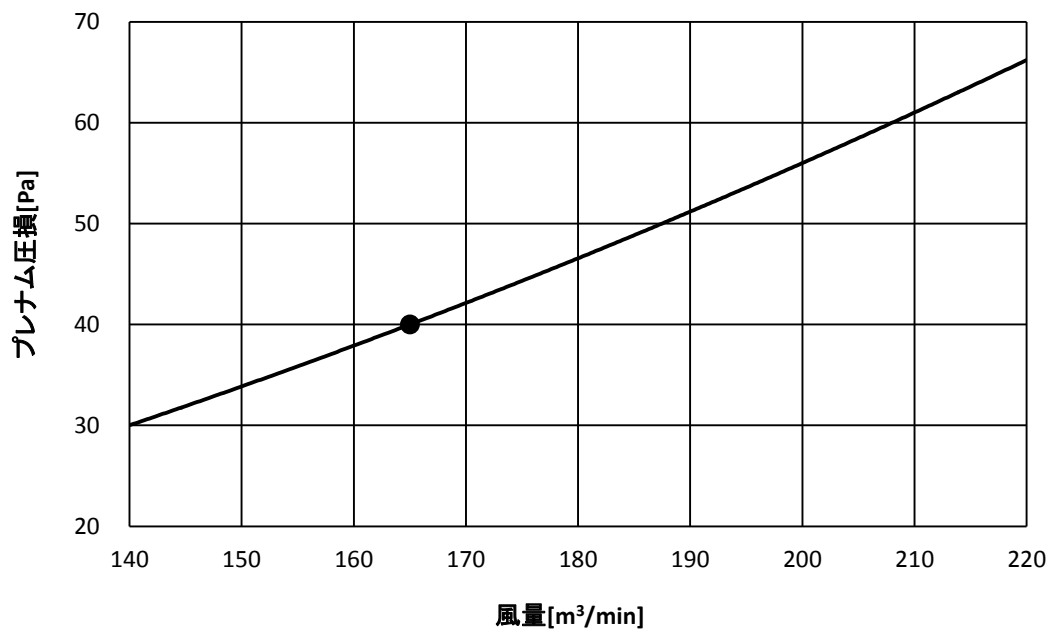

プレナム圧損線図

線図の●印は標準風量時を示します。

別売形名	PAC-CD05PL
室内ユニット形名	PFAV-P450DMJ1

別売形名	PAC-CD05PL
室内ユニット形名	PFAV-P560DMJ1

フィレドフィルター圧損線図

線図の●印は標準風量時を示します。

別売形名	PAC-CG05FF
室内ユニット形名	PFAV-P450DMJ1

別売形名	PAC-CG05FF
室内ユニット形名	PFAV-P560DMJ1