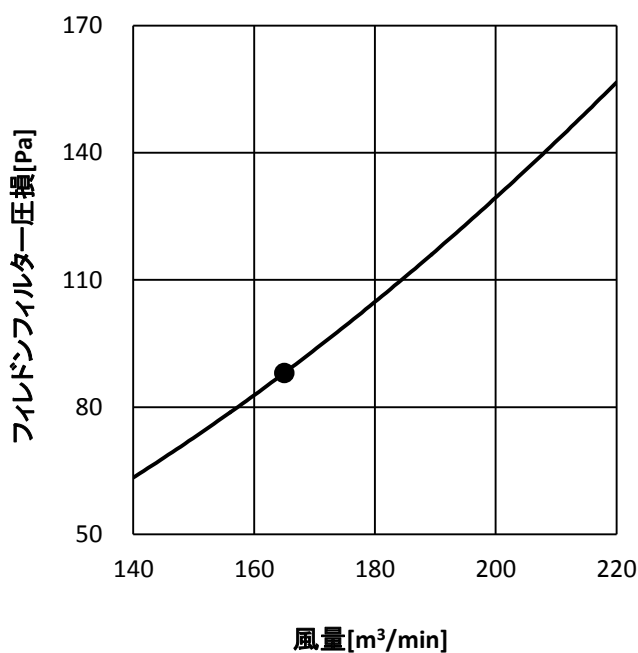

プレナム圧損線図

線図の●印は標準風量時を示します。

別売形名	PAC-CD05PL
室内ユニット形名	PFAV-P450DMJ1

別売形名	PAC-CD05PL
室内ユニット形名	PFAV-P560DMJ1

フィレドフィルター圧損線図

線図の●印は標準風量時を示します。

別売形名	PAC-CG05FF
室内ユニット形名	PFAV-P450DMJ1

別売形名	PAC-CG05FF
室内ユニット形名	PFAV-P560DMJ1