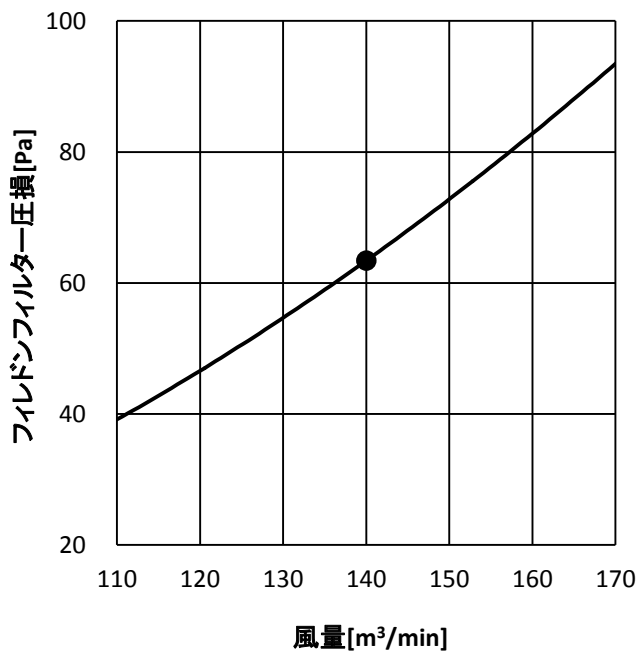

プレナム圧損線図

線図の●印は標準風量時を示します。

別売形名	PAC-CD05PL
室内ユニット形名	PFAV-P450DMJ1

別売形名	PAC-CD05PL
室内ユニット形名	PFAV-P560DMJ1

フィレドフィルター圧損線図

線図の●印は標準風量時を示します。

別売形名	PAC-CG05FF
室内ユニット形名	PFAV-P450DMJ1

別売形名	PAC-CG05FF
室内ユニット形名	PFAV-P560DMJ1